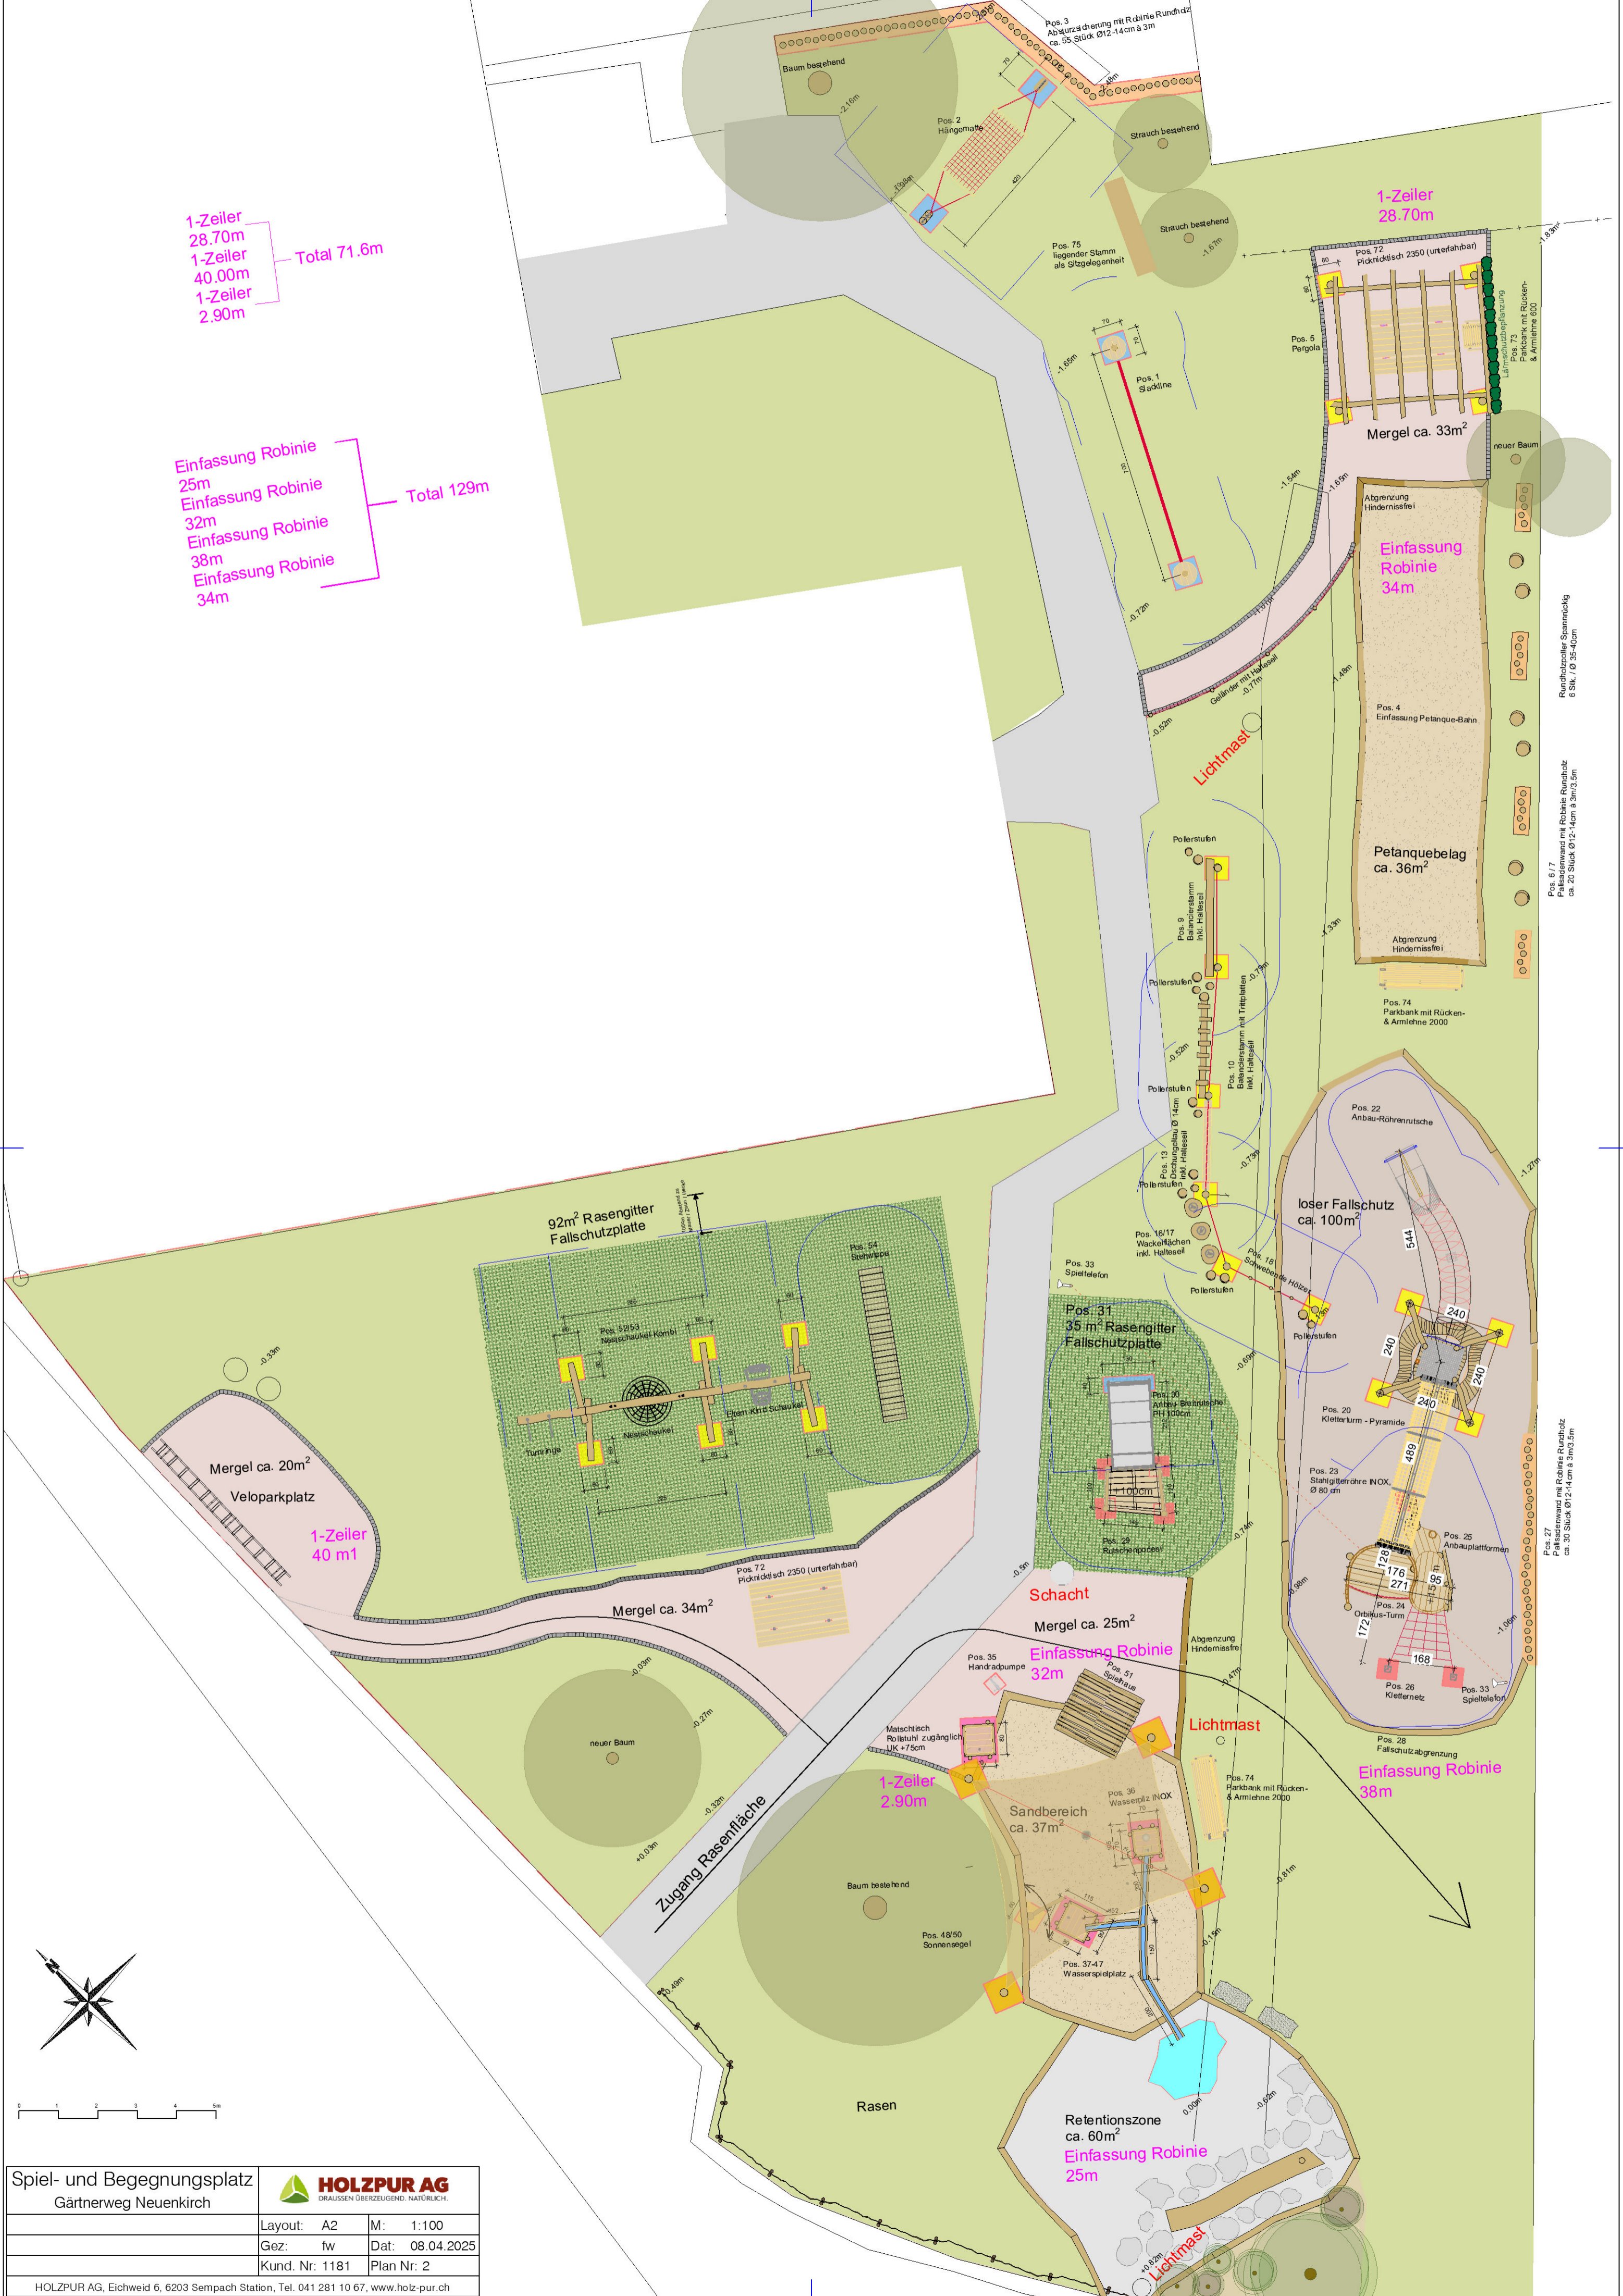

1-Zeiler
28.70m
1-Zeiler
40.00m
1-Zeiler
2.90m
Total 71.6m

Einfassung Robinie
25m
Einfassung Robinie
32m
Einfassung Robinie
38m
Einfassung Robinie
34m
Total 129m

Spiel- und Begegnungsplatz Gärtnerweg Neuenkirch		HOLZPUR AG DRAUSSEN ÜBERZEUGEND. NATÜRLICH.	
Layout:	A2	M:	1:100
Gez:	fw	Dat:	08.04.2025
Kund. Nr.:	1181	Plan Nr.:	2
HOLZPUR AG, Eichweid 6, 6203 Sempach Station, Tel. 041 281 10 67, www.holz-pur.ch			