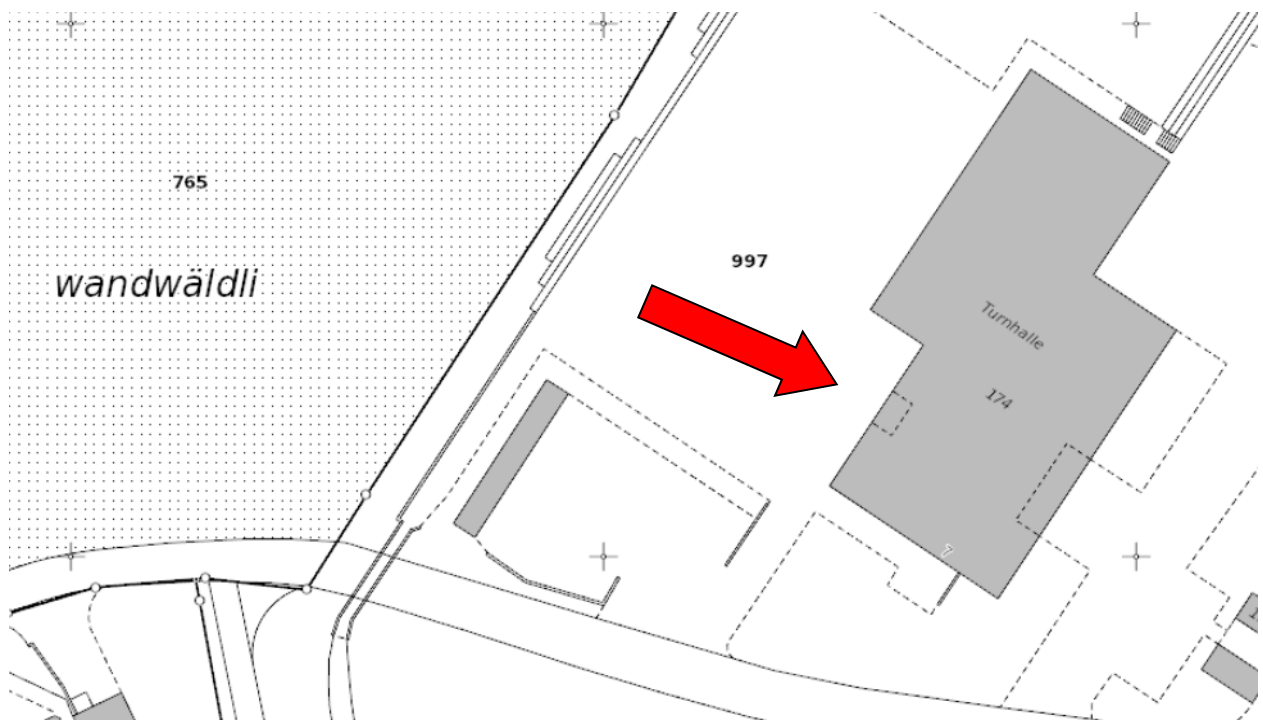

Hellbühl

Eingang Turnhalle, Rotbachweg 7, 6016 Hellbühl, → 24 h verfügbar