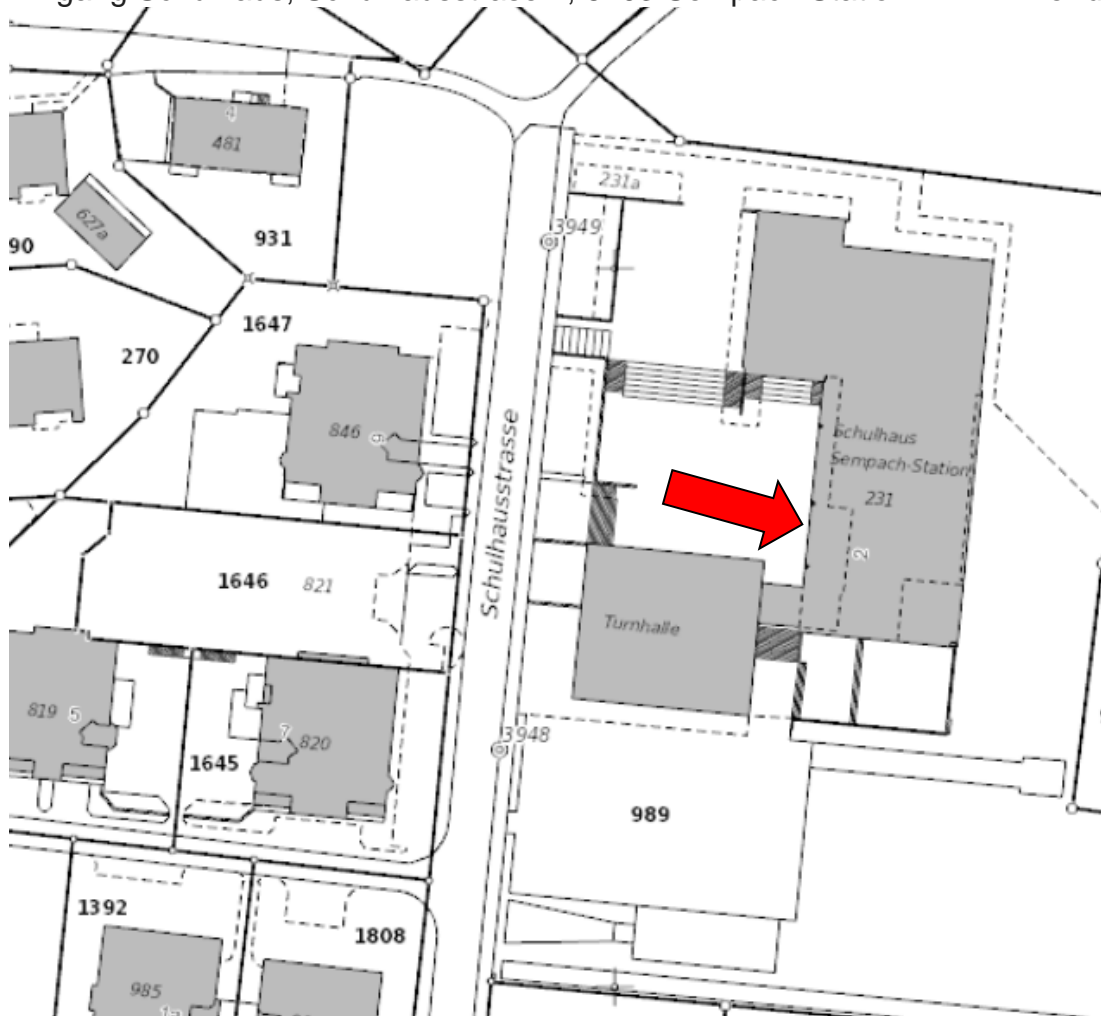

Sempach Station

Eingang Schulhaus, Schulhausstrasse 2, 6203 Sempach Station → 24 h verfügbar