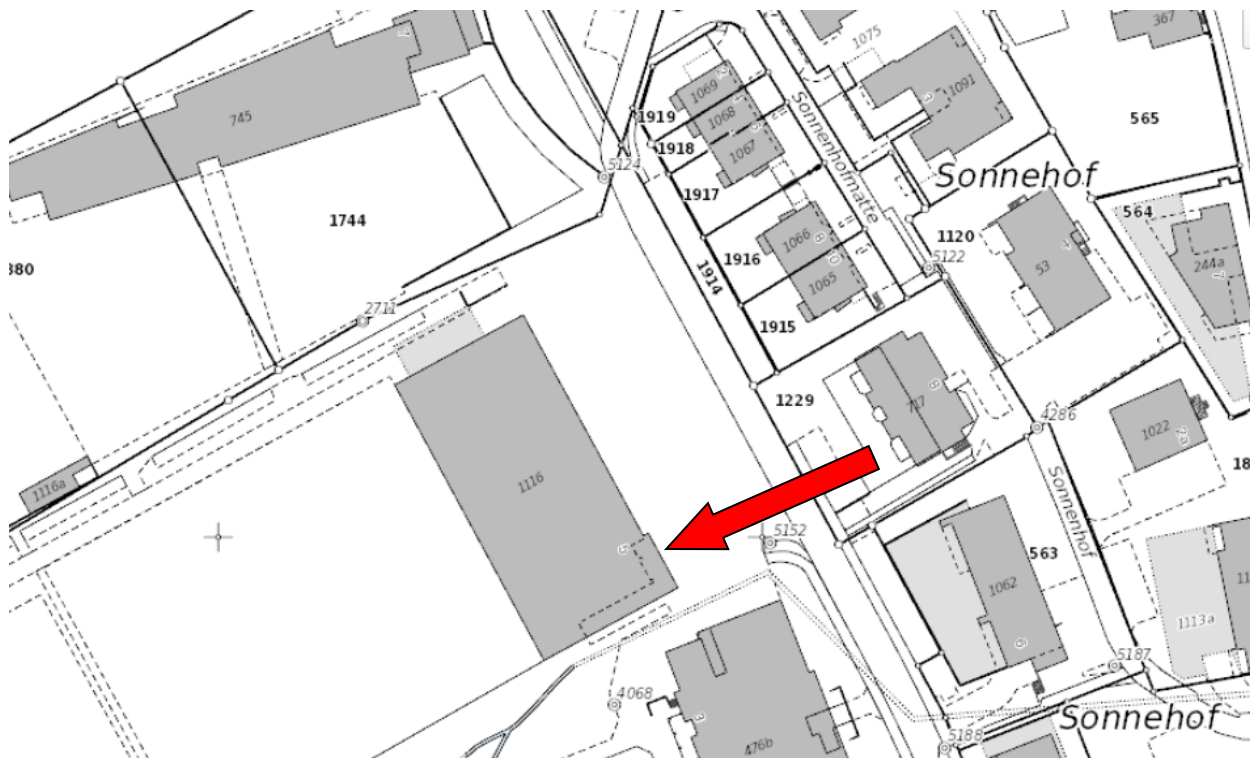

Standorte Defibrillatoren

Neuenkirch

Migros Partner (bei der Kasse), Luzernstrasse 18, 6206 Neuenkirch → Während der Ladenöffnungszeiten (Mo – Do 07.30 – 19.00, Fr. 07.30 – 20.00, Sa. 07.30 – 17.00)

Neuenkirch

Zentrum Maiengrüeni, vis-à-vis Coiffeur Bucher, Durchgang zwischen Surseestrasse 26 und 28, 6206 Neuenkirch → 24 h verfügbar

Neuenkirch

Eingang Dreifachsporthalle, Schulhausstrasse 5, 6206 Neuenkirch → 24 h verfügbar

Hellbühl

Rütiweg 3, 6016 Hellbühl (neben der Kirche) → 24 h verfügbar

Hellbühl

Eingang Turnhalle, Rotbachweg 7, 6016 Hellbühl, → 24 h verfügbar

Sempach Station

In der LANDI Sempach Station, Bahnhofstrasse 27, 6203 Sempach Station → während der Landöffnungszeiten des TopShops (Tankstellen-Shop), Mo – Sa 06.00 – 22.00, So 07.00 – 22.00.