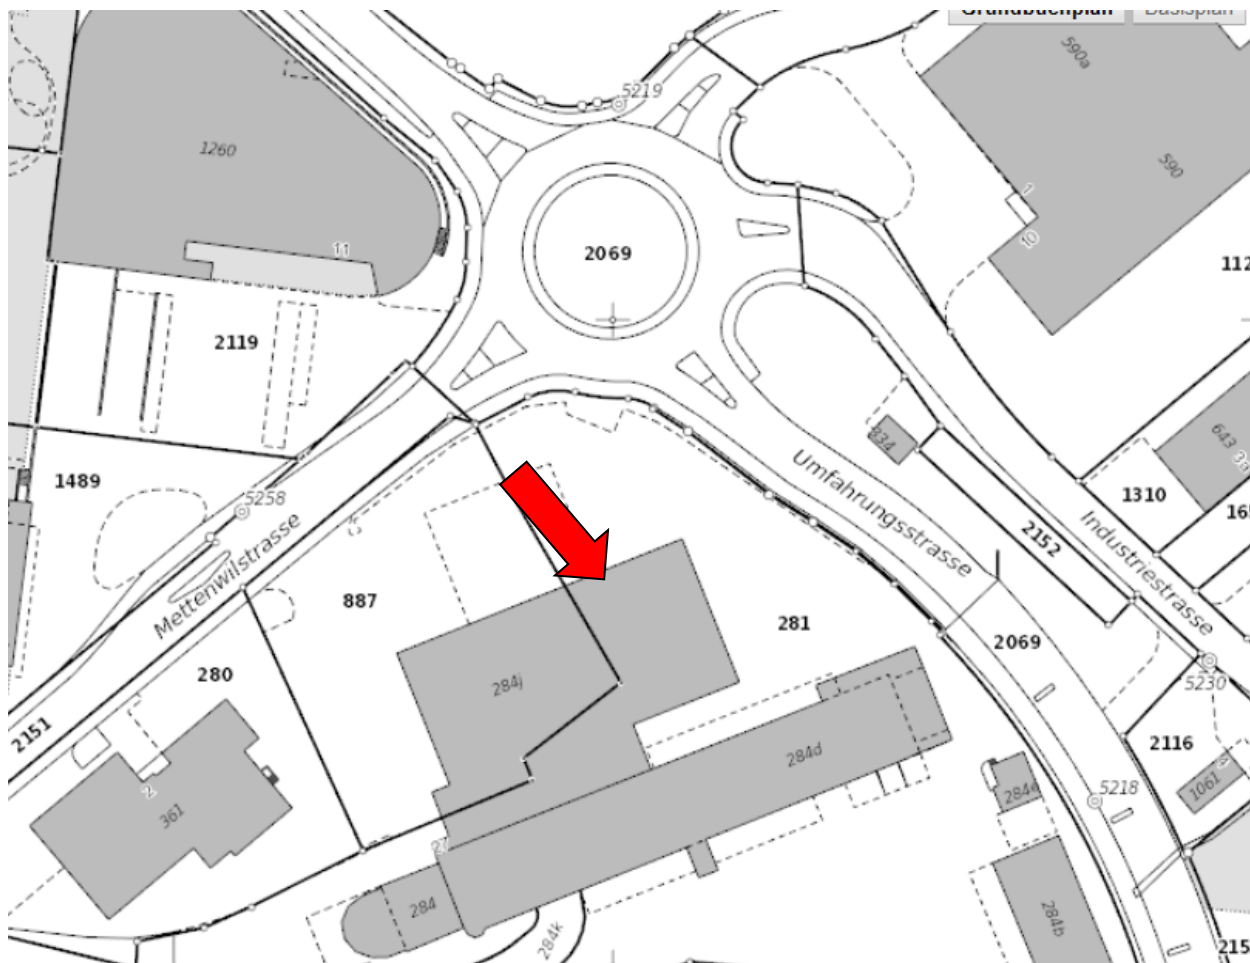

Sempach Station

In der LANDI Sempach Station, Bahnhofstrasse 27, 6203 Sempach Station → während der Landöffnungszeiten des TopShops (Tankstellen-Shop), Mo – Sa 06.00 – 22.00, So 07.00 – 22.00.