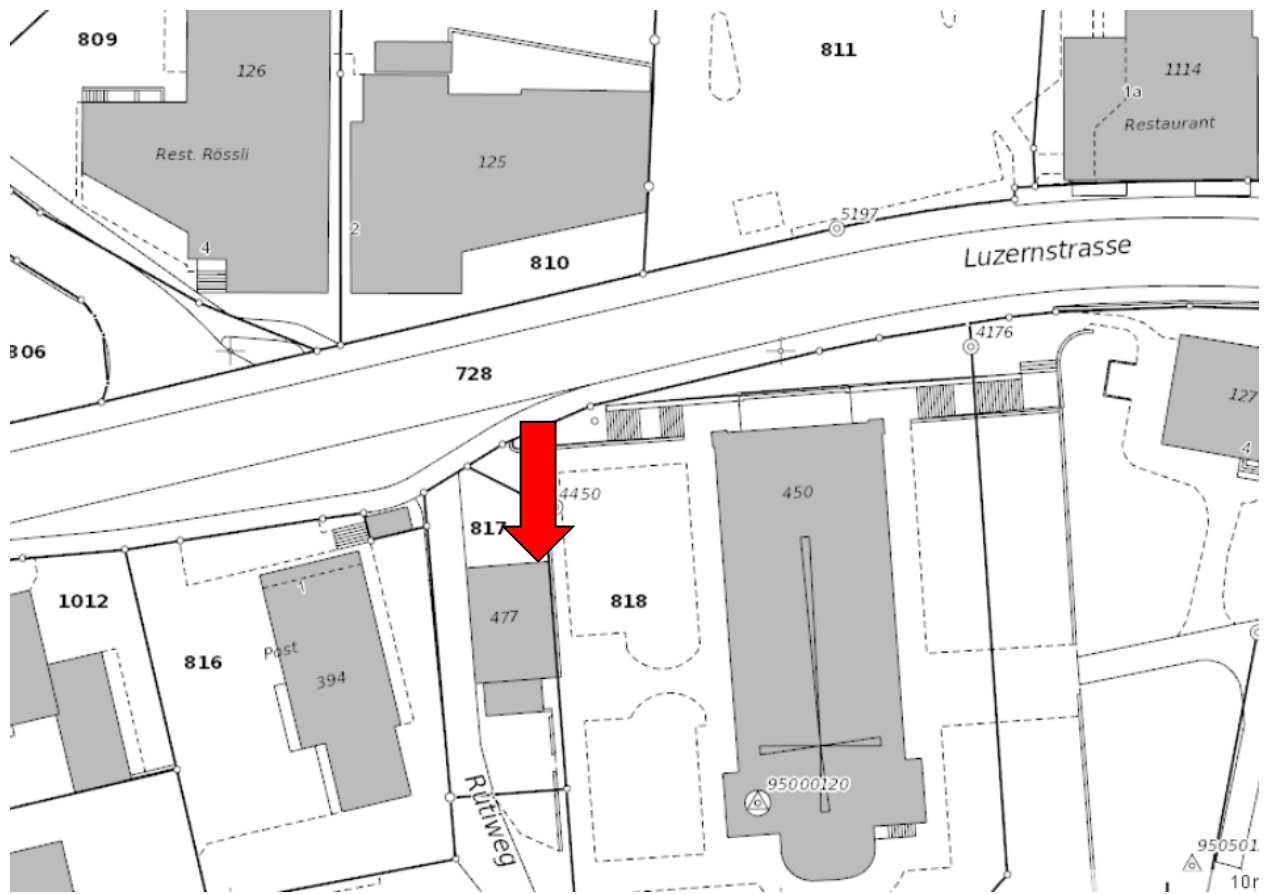

Zentrum Maiengrüeni, vis-à-vis Coiffeur Bucher, Durchgang zwischen Surseestrasse 26 und 28, 6206 Neuenkirch → 24 h verfügbar

Neuenkirch

Eingang Dreifachsporthalle, Schulhausstrasse 5, 6206 Neuenkirch → 24 h verfügbar

Hellbühl

Rütiweg 3, 6016 Hellbühl (neben der Kirche) → 24 h verfügbar

Hellbühl

Eingang Turnhalle, Rotbachweg 7, 6016 Hellbühl, → 24 h verfügbar

Sempach Station

In der LANDI Sempach Station, Bahnhofstrasse 27, 6203 Sempach Station → während der Landöffnungszeiten des TopShops (Tankstellen-Shop), Mo – Sa 06.00 – 22.00, So 07.00 – 22.00.