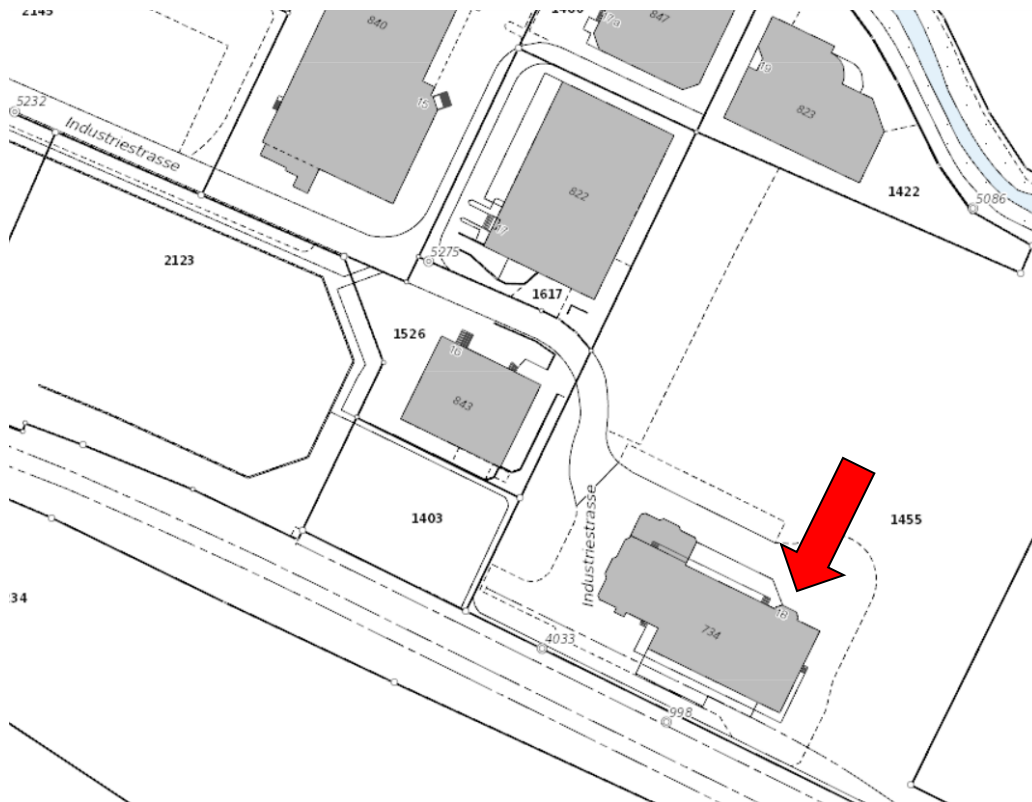

Zentrum Maiengrüeni, vis-à-vis Coiffeur Bucher, Durchgang zwischen Surseestrasse 26 und 28, 6206 Neuenkirch → 24 h verfügbar

Neuenkirch

Eingang Dreifachsporthalle, Schulhausstrasse 5, 6206 Neuenkirch → 24 h verfügbar

Hellbühl

Rütiweg 3, 6016 Hellbühl (neben der Kirche) → 24 h verfügbar

Hellbühl

Eingang Turnhalle, Rotbachweg 7, 6016 Hellbühl, → 24 h verfügbar

Sempach Station

In der LANDI Sempach Station, Bahnhofstrasse 27, 6203 Sempach Station → während der Landöffnungszeiten des TopShops (Tankstellen-Shop), Mo – Sa 06.00 – 22.00, So 07.00 – 22.00.

Sempach Station

Eingang Schulhaus, Schulhausstrasse 2, 6203 Sempach Station → 24 h verfügbar

Sempach Station

Neben dem Haupteingang der Futtermühle Amrein AG rechts, Industriestrasse 18, 6203 Sempach Station → 24 h verfügbar