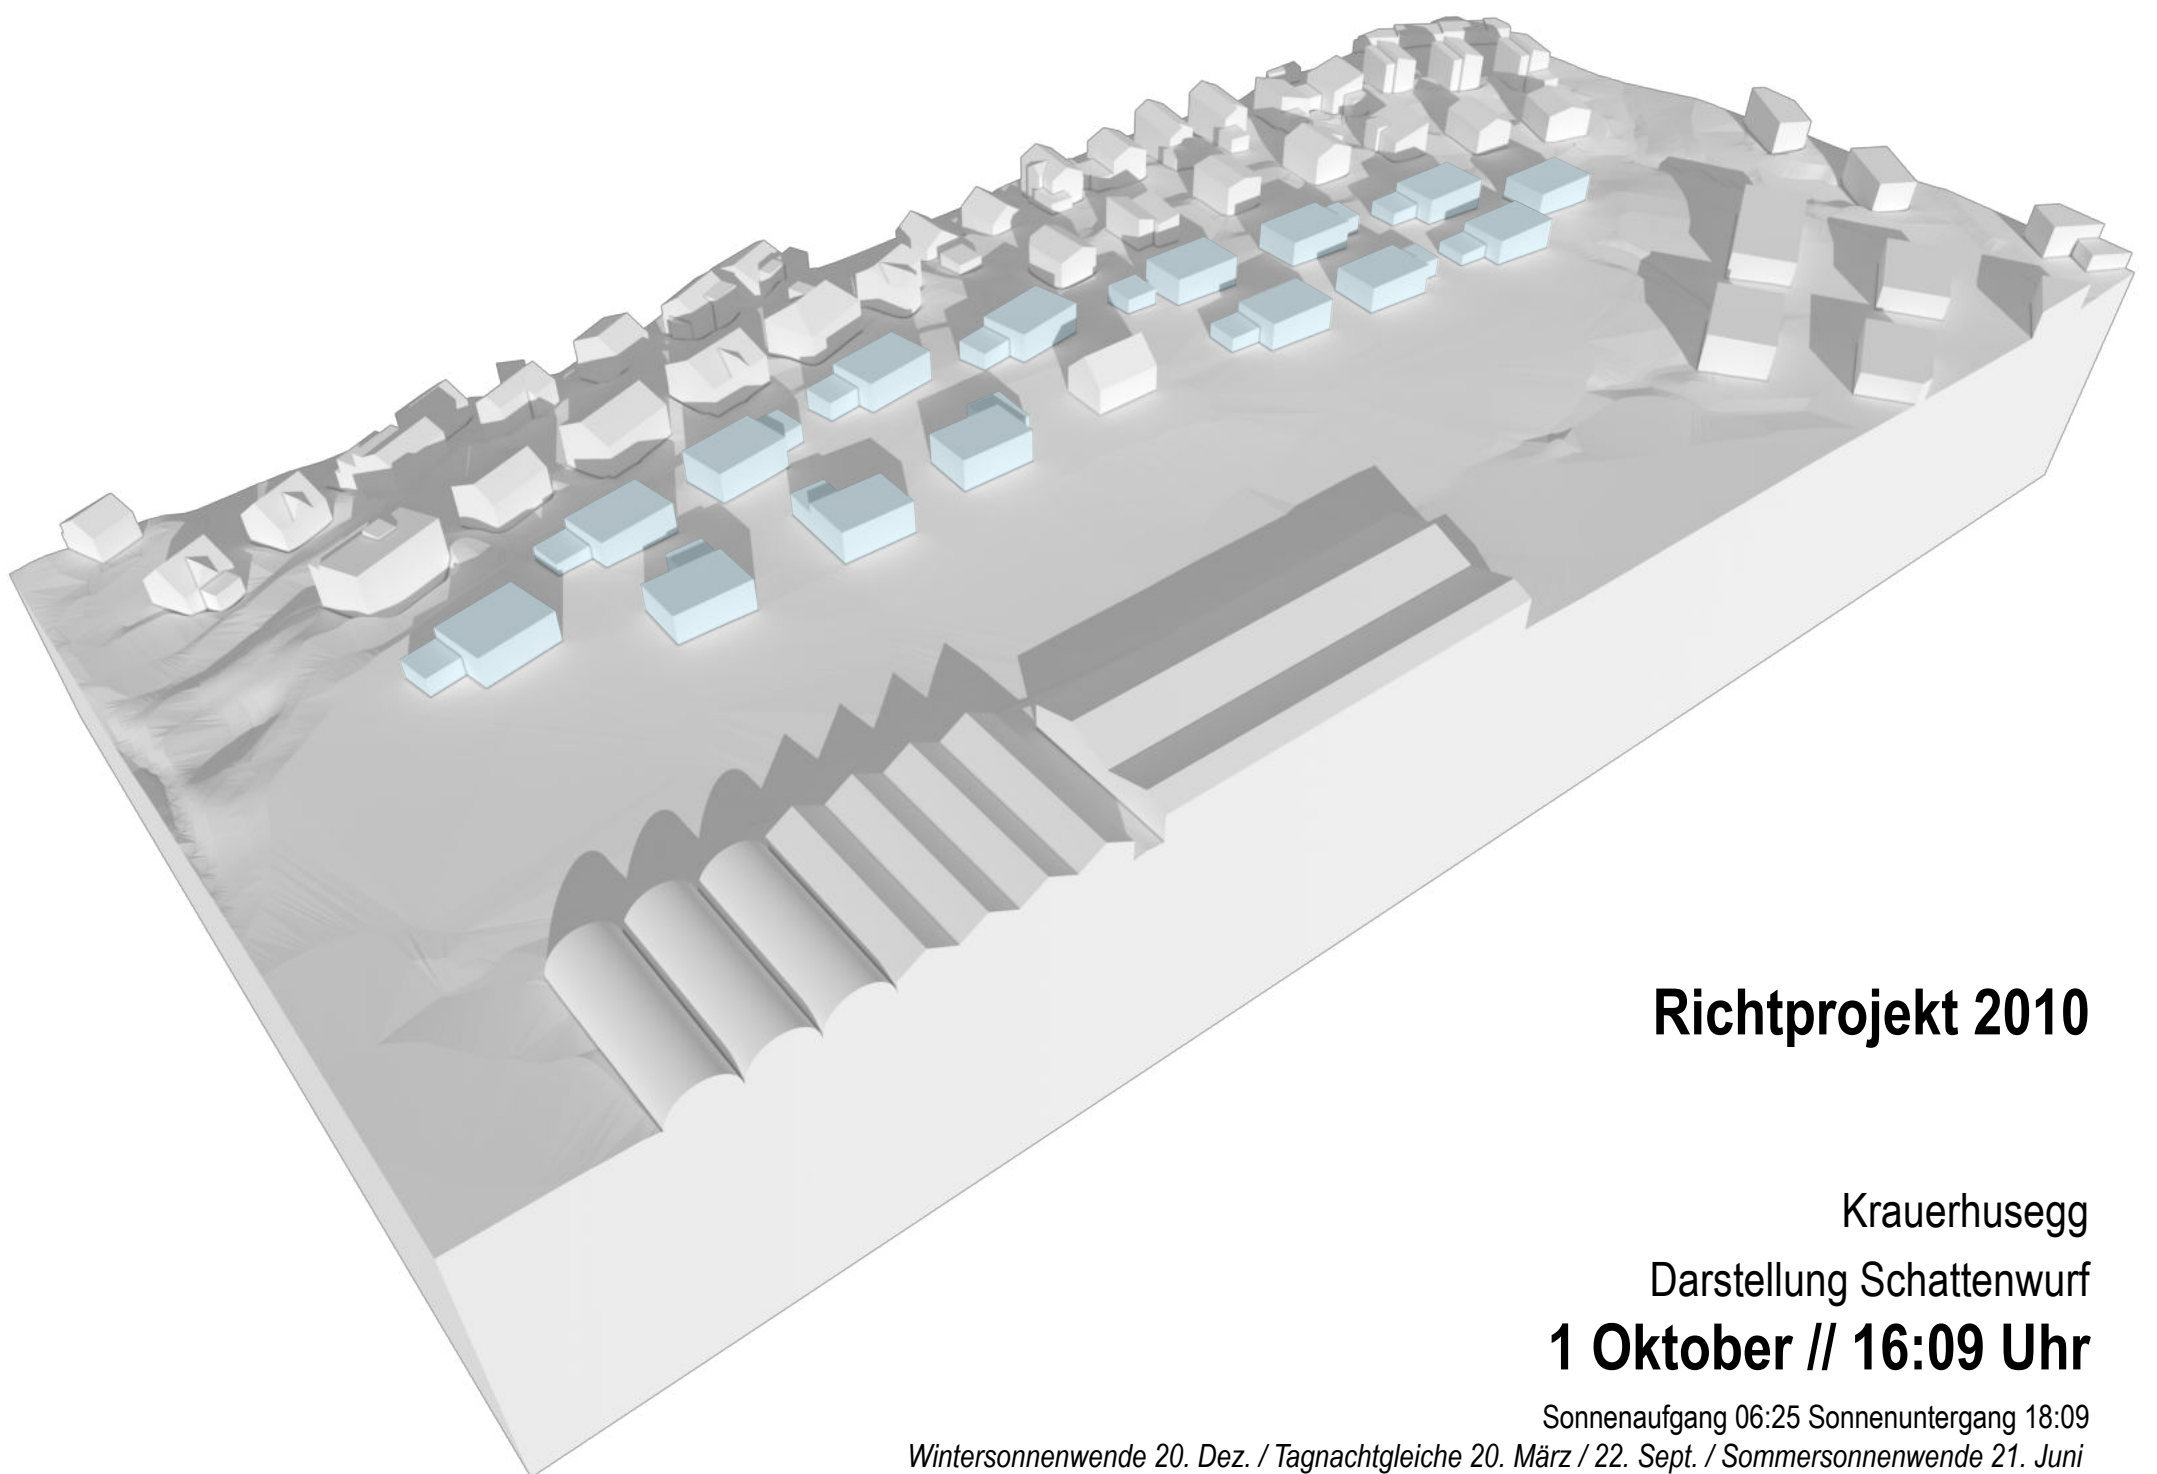

Richtprojekt 2023

Richtprojekt 2010

Krauerhusegg

Darstellung Schattenwurf

8. Februar & 3. November // 16:00 Uhr

Sonnenaufgang 07.44 Sonnenuntergang 17.39

Wintersonnenwende 20. Dez. / Tagnachtgleiche 20. März / 22. Sept. / Sommersonnenwende 21. Juni

Richtprojekt 2023

Richtprojekt 2010

Krauerhusegg

Darstellung Schattenwurf

8. Februar & 3. November // 17:00 Uhr

Sonnenaufgang 07.44 Sonnenuntergang 17.39

Wintersonnenwende 20. Dez. / Tagnachtgleiche 20. März / 22. Sept. / Sommersonnenwende 21. Juni

Richtprojekt 2023

Richtprojekt 2010

Krauerhusegg

Darstellung Schattenwurf

1 Oktober // 16:09 Uhr

Sonnenaufgang 06:25 Sonnenuntergang 18:09

Wintersonnenwende 20. Dez. / Tagnachtgleiche 20. März / 22. Sept. / Sommersonnenwende 21. Juni

Richtprojekt 2023

Richtprojekt 2010

Krauerhusegg

Darstellung Schattenwurf

1 Oktober // 17:09 Uhr

Sonnenaufgang 06:25 Sonnenuntergang 18:09

Wintersonnenwende 20. Dez. / Tagnachtgleiche 20. März / 22. Sept. / Sommersonnenwende 21. Juni