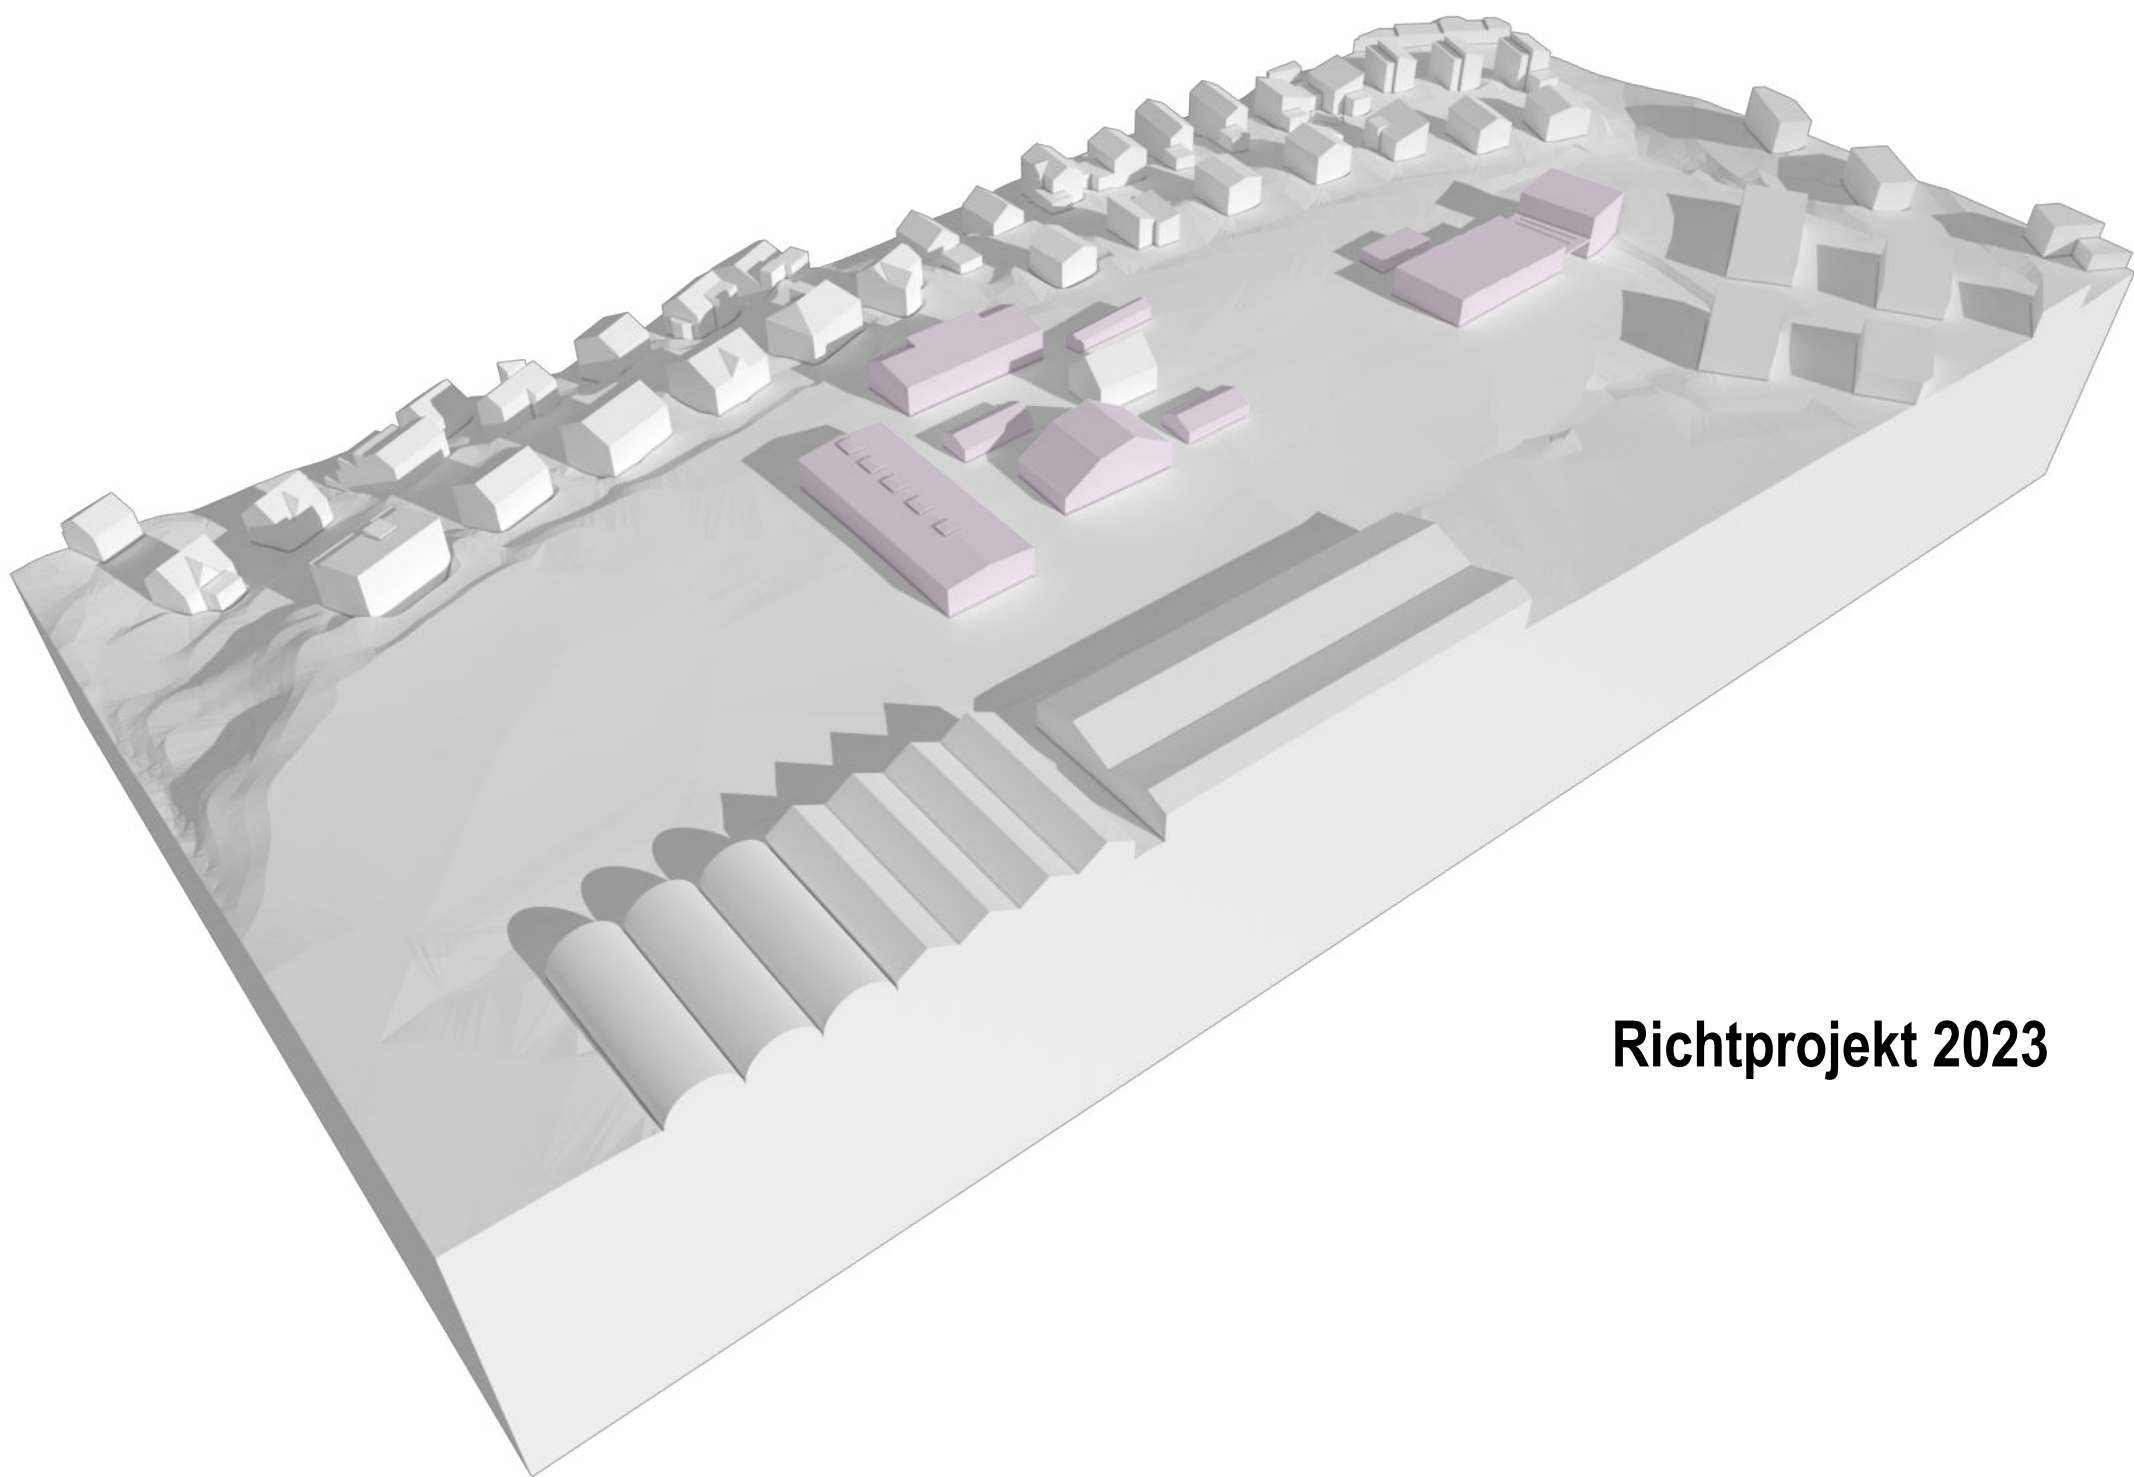

Richtprojekt 2023

Richtprojekt 2010

Krauerhusegg

Darstellung Schattenwurf

8. Februar & 3. November // 12:00 Uhr

Sonnenaufgang 07.44 Sonnenuntergang 17.39

Wintersonnenwende 20. Dez. / Tagnachtgleiche 20. März / 22. Sept. / Sommersonnenwende 21. Juni

Richtprojekt 2023

Richtprojekt 2010

Krauerhusegg

Darstellung Schattenwurf

8. Februar & 3. November // 13:00 Uhr

Sonnenaufgang 07.44 Sonnenuntergang 17.39

Wintersonnenwende 20. Dez. / Tagnachtgleiche 20. März / 22. Sept. / Sommersonnenwende 21. Juni

Richtprojekt 2023

Richtprojekt 2010

Krauerhusegg

Darstellung Schattenwurf

8. Februar & 3. November // 14:00 Uhr

Sonnenaufgang 07.44 Sonnenuntergang 17.39

Wintersonnenwende 20. Dez. / Tagnachtgleiche 20. März / 22. Sept. / Sommersonnenwende 21. Juni

Richtprojekt 2023

Richtprojekt 2010

Krauerhusegg

Darstellung Schattenwurf

8. Februar & 3. November // 15:00 Uhr

Sonnenaufgang 07.44 Sonnenuntergang 17.39

Wintersonnenwende 20. Dez. / Tagnachtgleiche 20. März / 22. Sept. / Sommersonnenwende 21. Juni