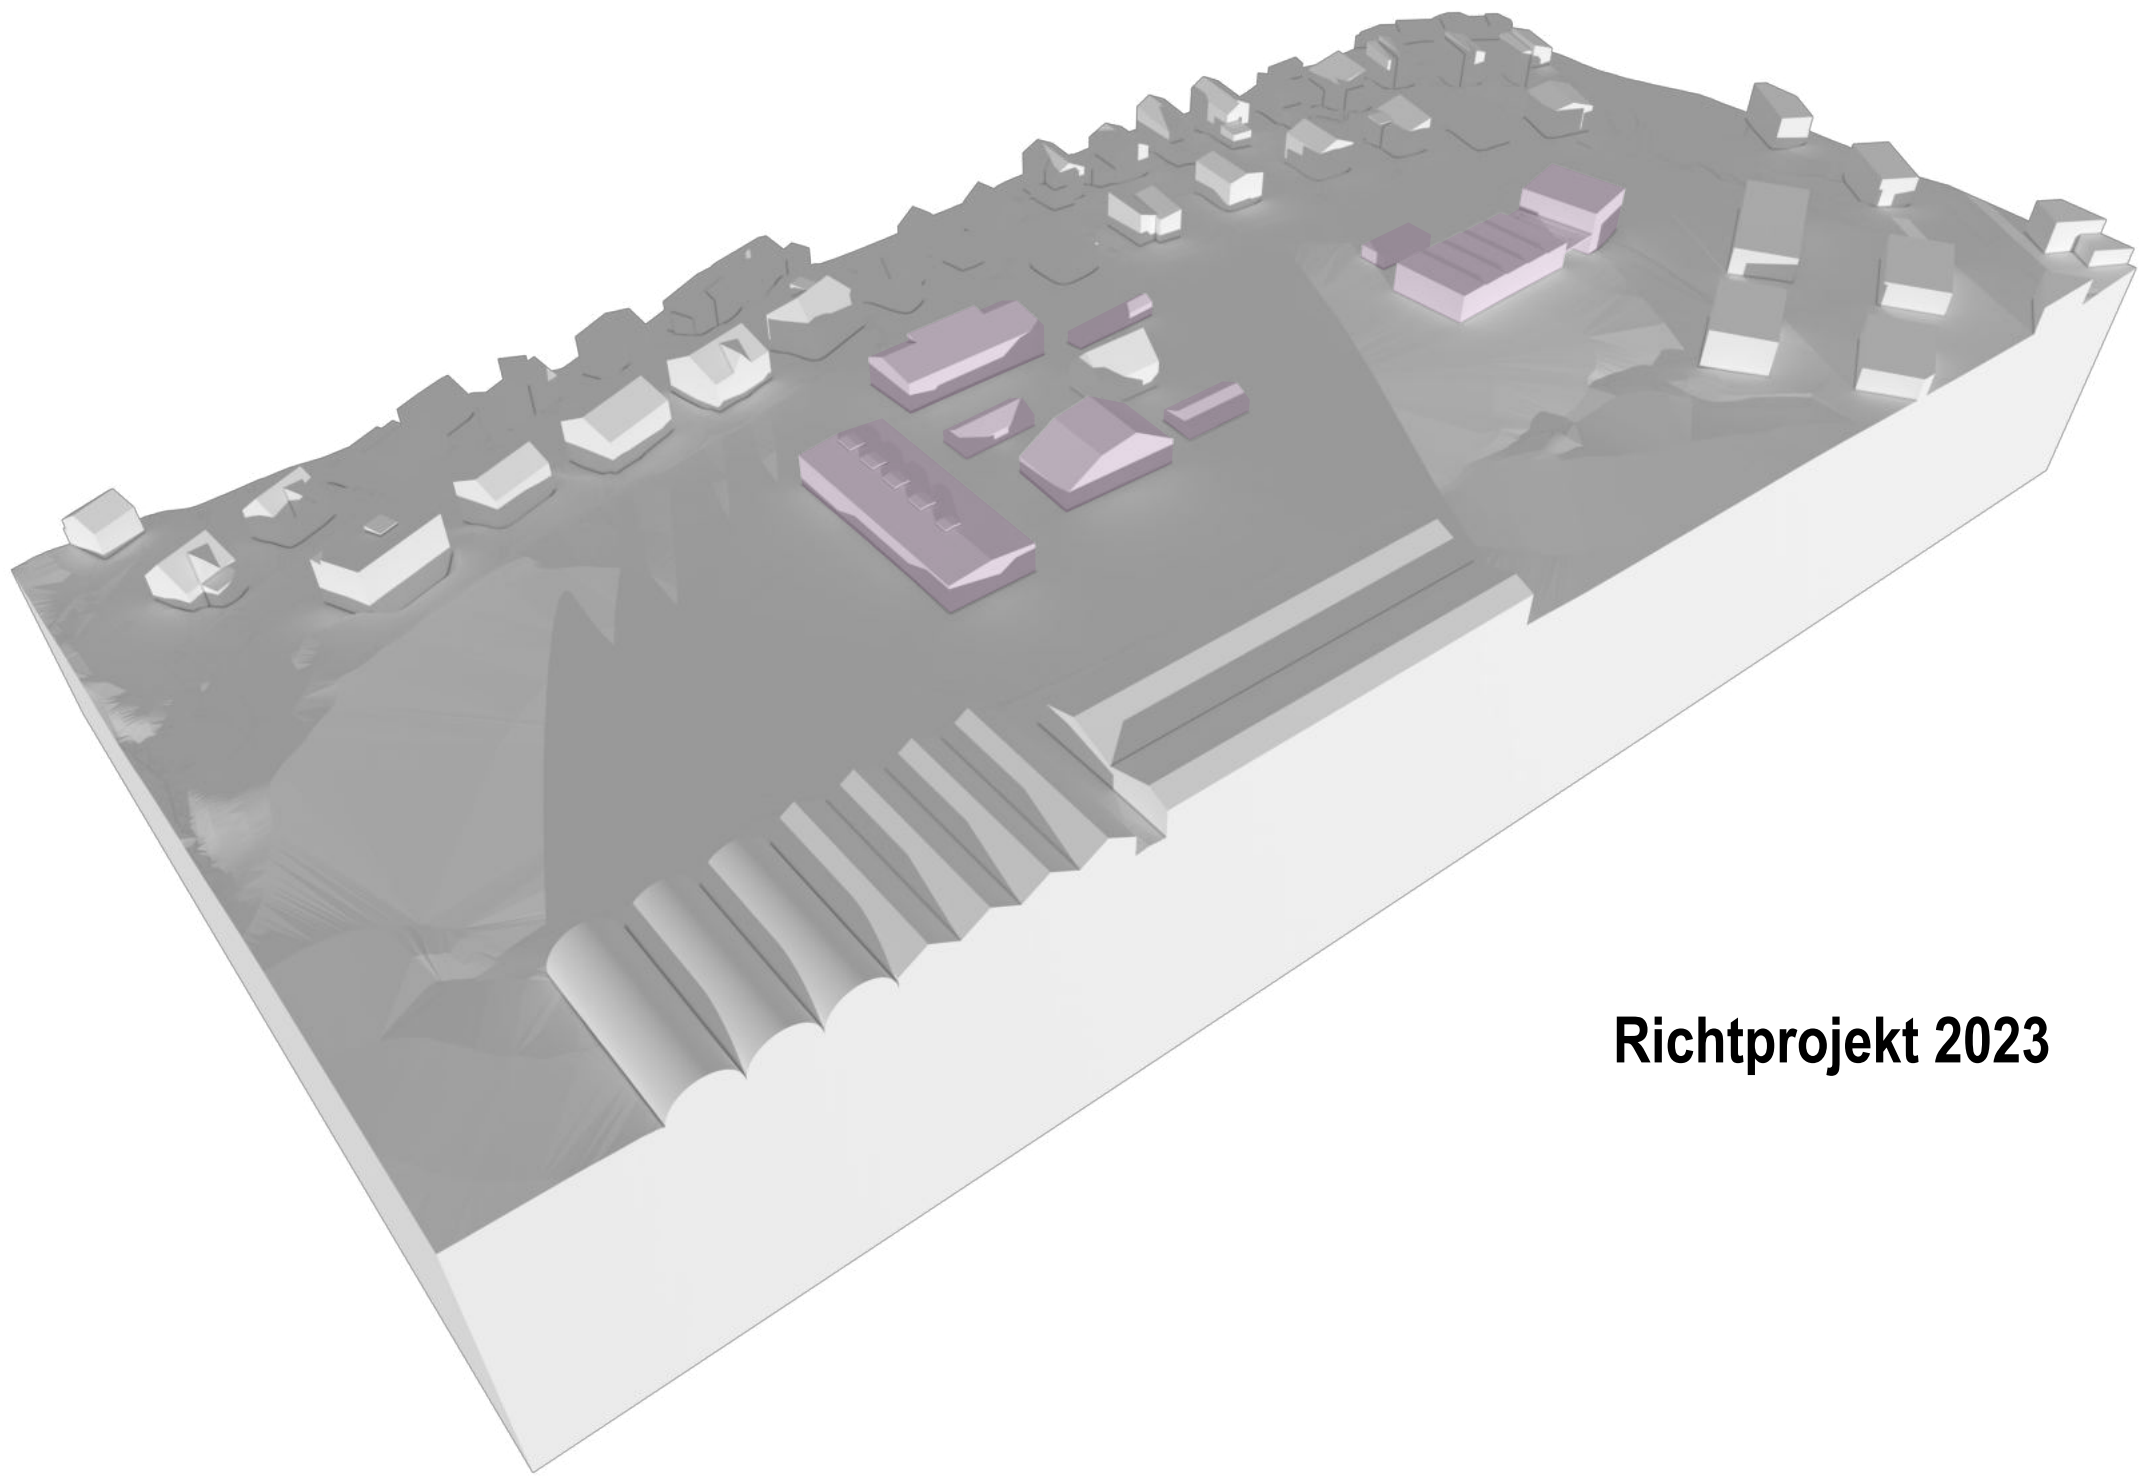

Richtprojekt 2023

Richtprojekt 2010

Krauerhusegg

Darstellung Schattenwurf

8. Februar & 3. November // 15:00 Uhr

Sonnenaufgang 07.44 Sonnenuntergang 17.39

Wintersonnenwende 20. Dez. / Tagnachtgleiche 20. März / 22. Sept. / Sommersonnenwende 21. Juni

Richtprojekt 2023

Richtprojekt 2010

Krauerhusegg

Darstellung Schattenwurf

8. Februar & 3. November // 16:00 Uhr

Sonnenaufgang 07.44 Sonnenuntergang 17.39

Wintersonnenwende 20. Dez. / Tagnachtgleiche 20. März / 22. Sept. / Sommersonnenwende 21. Juni

Richtprojekt 2023

Richtprojekt 2010

Krauerhusegg

Darstellung Schattenwurf

8. Februar & 3. November // 17:00 Uhr

Sonnenaufgang 07.44 Sonnenuntergang 17.39

Wintersonnenwende 20. Dez. / Tagnachtgleiche 20. März / 22. Sept. / Sommersonnenwende 21. Juni

Richtprojekt 2023

Richtprojekt 2010

Krauerhusegg

Darstellung Schattenwurf

1 Oktober // 16:09 Uhr

Sonnenaufgang 06:25 Sonnenuntergang 18:09

Wintersonnenwende 20. Dez. / Tagnachtgleiche 20. März / 22. Sept. / Sommersonnenwende 21. Juni