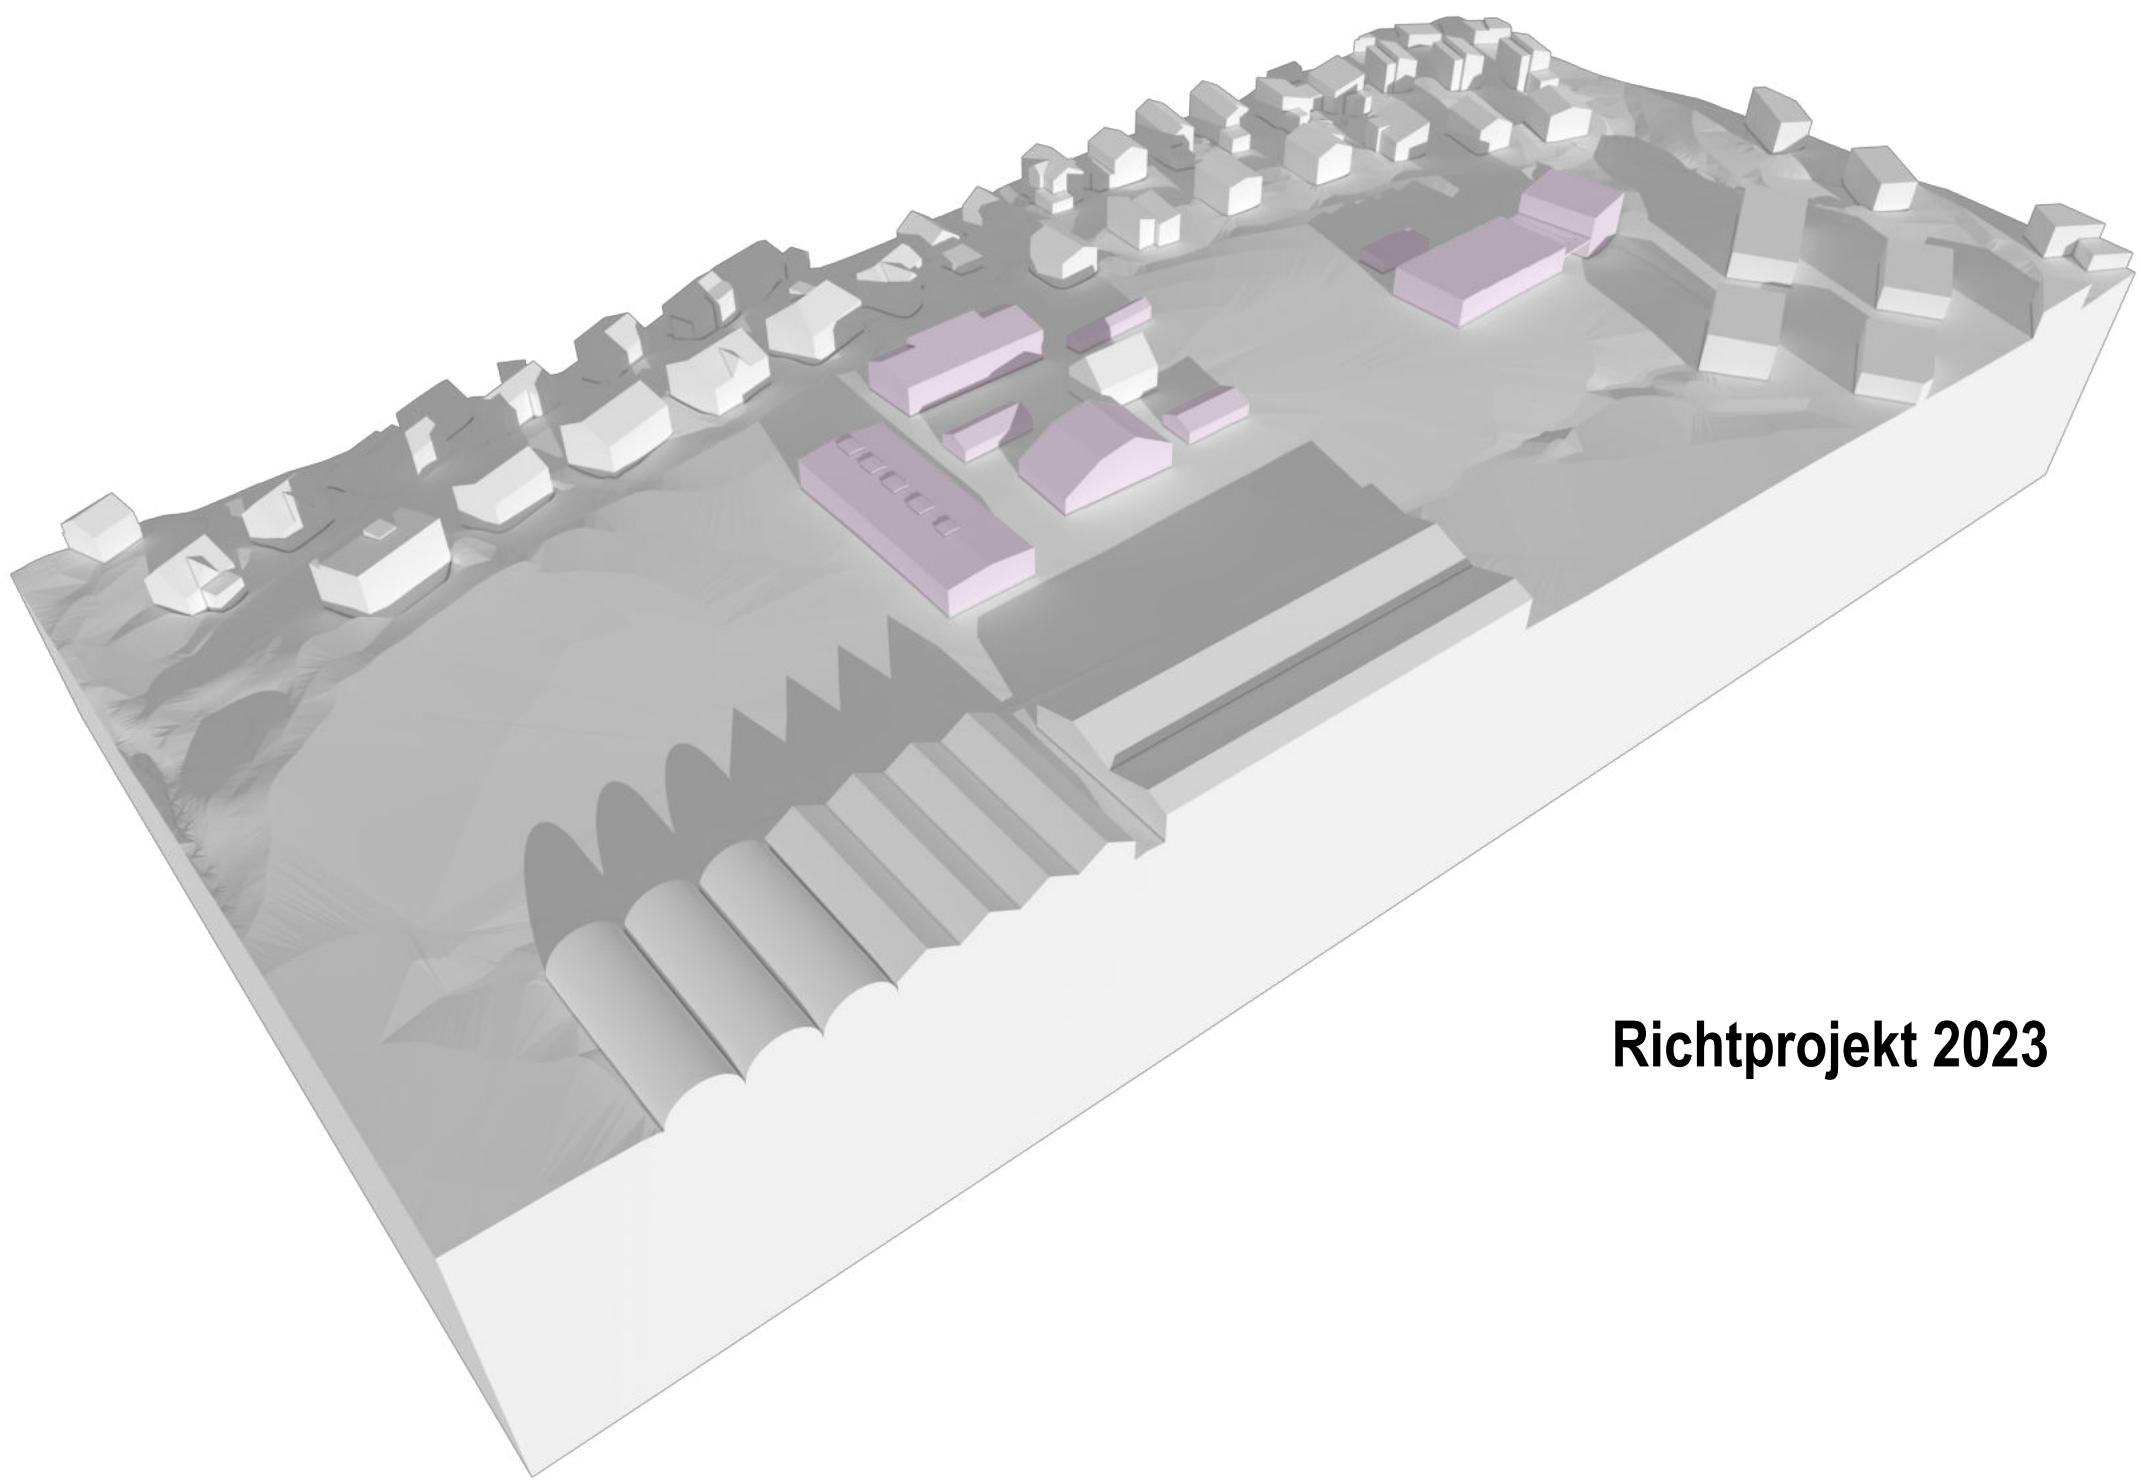

Richtprojekt 2023

Richtprojekt 2010

Krauerhusegg

Darstellung Schattenwurf

8. Februar & 3. November // 14:00 Uhr

Sonnenaufgang 07.44 Sonnenuntergang 17.39

Wintersonnenwende 20. Dez. / Tagnachtgleiche 20. März / 22. Sept. / Sommersonnenwende 21. Juni

Richtprojekt 2023

Richtprojekt 2010

Krauerhusegg

Darstellung Schattenwurf

8. Februar & 3. November // 15:00 Uhr

Sonnenaufgang 07.44 Sonnenuntergang 17.39

Wintersonnenwende 20. Dez. / Tagnachtgleiche 20. März / 22. Sept. / Sommersonnenwende 21. Juni

Richtprojekt 2023

Richtprojekt 2010

Krauerhusegg

Darstellung Schattenwurf

8. Februar & 3. November // 16:00 Uhr

Sonnenaufgang 07.44 Sonnenuntergang 17.39

Wintersonnenwende 20. Dez. / Tagnachtgleiche 20. März / 22. Sept. / Sommersonnenwende 21. Juni

Richtprojekt 2023

Richtprojekt 2010

Krauerhusegg

Darstellung Schattenwurf

8. Februar & 3. November // 17:00 Uhr

Sonnenaufgang 07.44 Sonnenuntergang 17.39

Wintersonnenwende 20. Dez. / Tagnachtgleiche 20. März / 22. Sept. / Sommersonnenwende 21. Juni