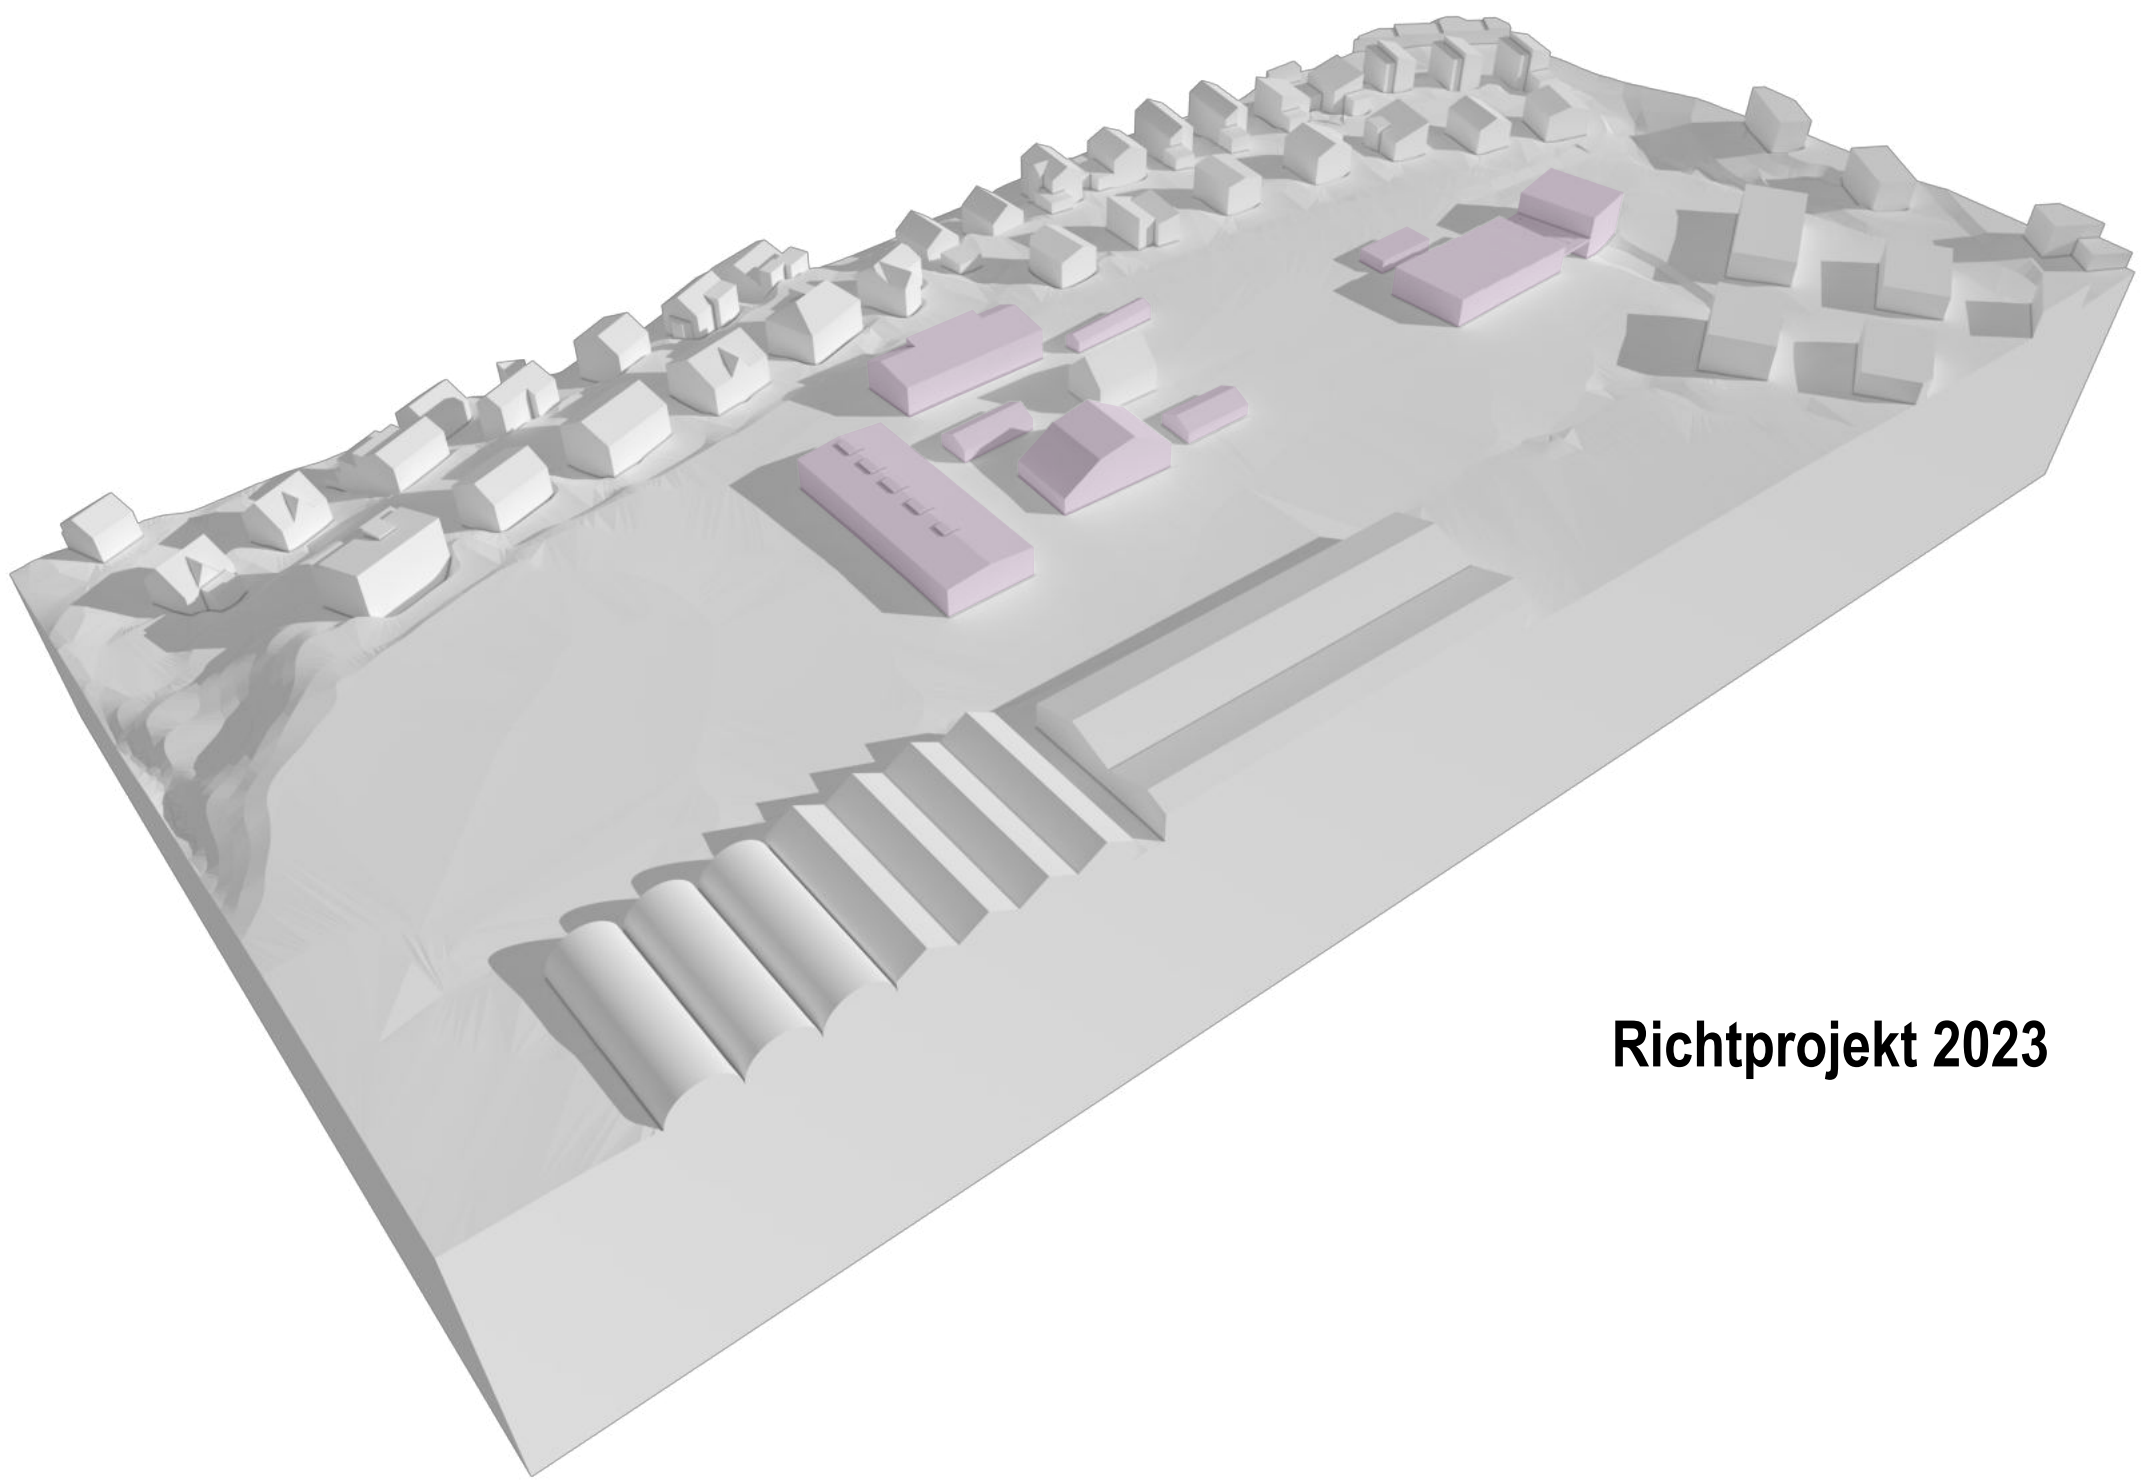

Richtprojekt 2023

Richtprojekt 2010

Krauerhusegg

Darstellung Schattenwurf

8. Februar & 3. November // 11:00 Uhr

Sonnenaufgang 07.44 Sonnenuntergang 17.39

Wintersonnenwende 20. Dez. / Tagnachtgleiche 20. März / 22. Sept. / Sommersonnenwende 21. Juni

Richtprojekt 2023

Richtprojekt 2010

Krauerhusegg

Darstellung Schattenwurf

8. Februar & 3. November // 12:00 Uhr

Sonnenaufgang 07.44 Sonnenuntergang 17.39

Wintersonnenwende 20. Dez. / Tagnachtgleiche 20. März / 22. Sept. / Sommersonnenwende 21. Juni

Richtprojekt 2023

Richtprojekt 2010

Krauerhusegg

Darstellung Schattenwurf

8. Februar & 3. November // 13:00 Uhr

Sonnenaufgang 07.44 Sonnenuntergang 17.39

Wintersonnenwende 20. Dez. / Tagnachtgleiche 20. März / 22. Sept. / Sommersonnenwende 21. Juni

Richtprojekt 2023

Richtprojekt 2010

Krauerhusegg

Darstellung Schattenwurf

8. Februar & 3. November // 14:00 Uhr

Sonnenaufgang 07.44 Sonnenuntergang 17.39

Wintersonnenwende 20. Dez. / Tagnachtgleiche 20. März / 22. Sept. / Sommersonnenwende 21. Juni