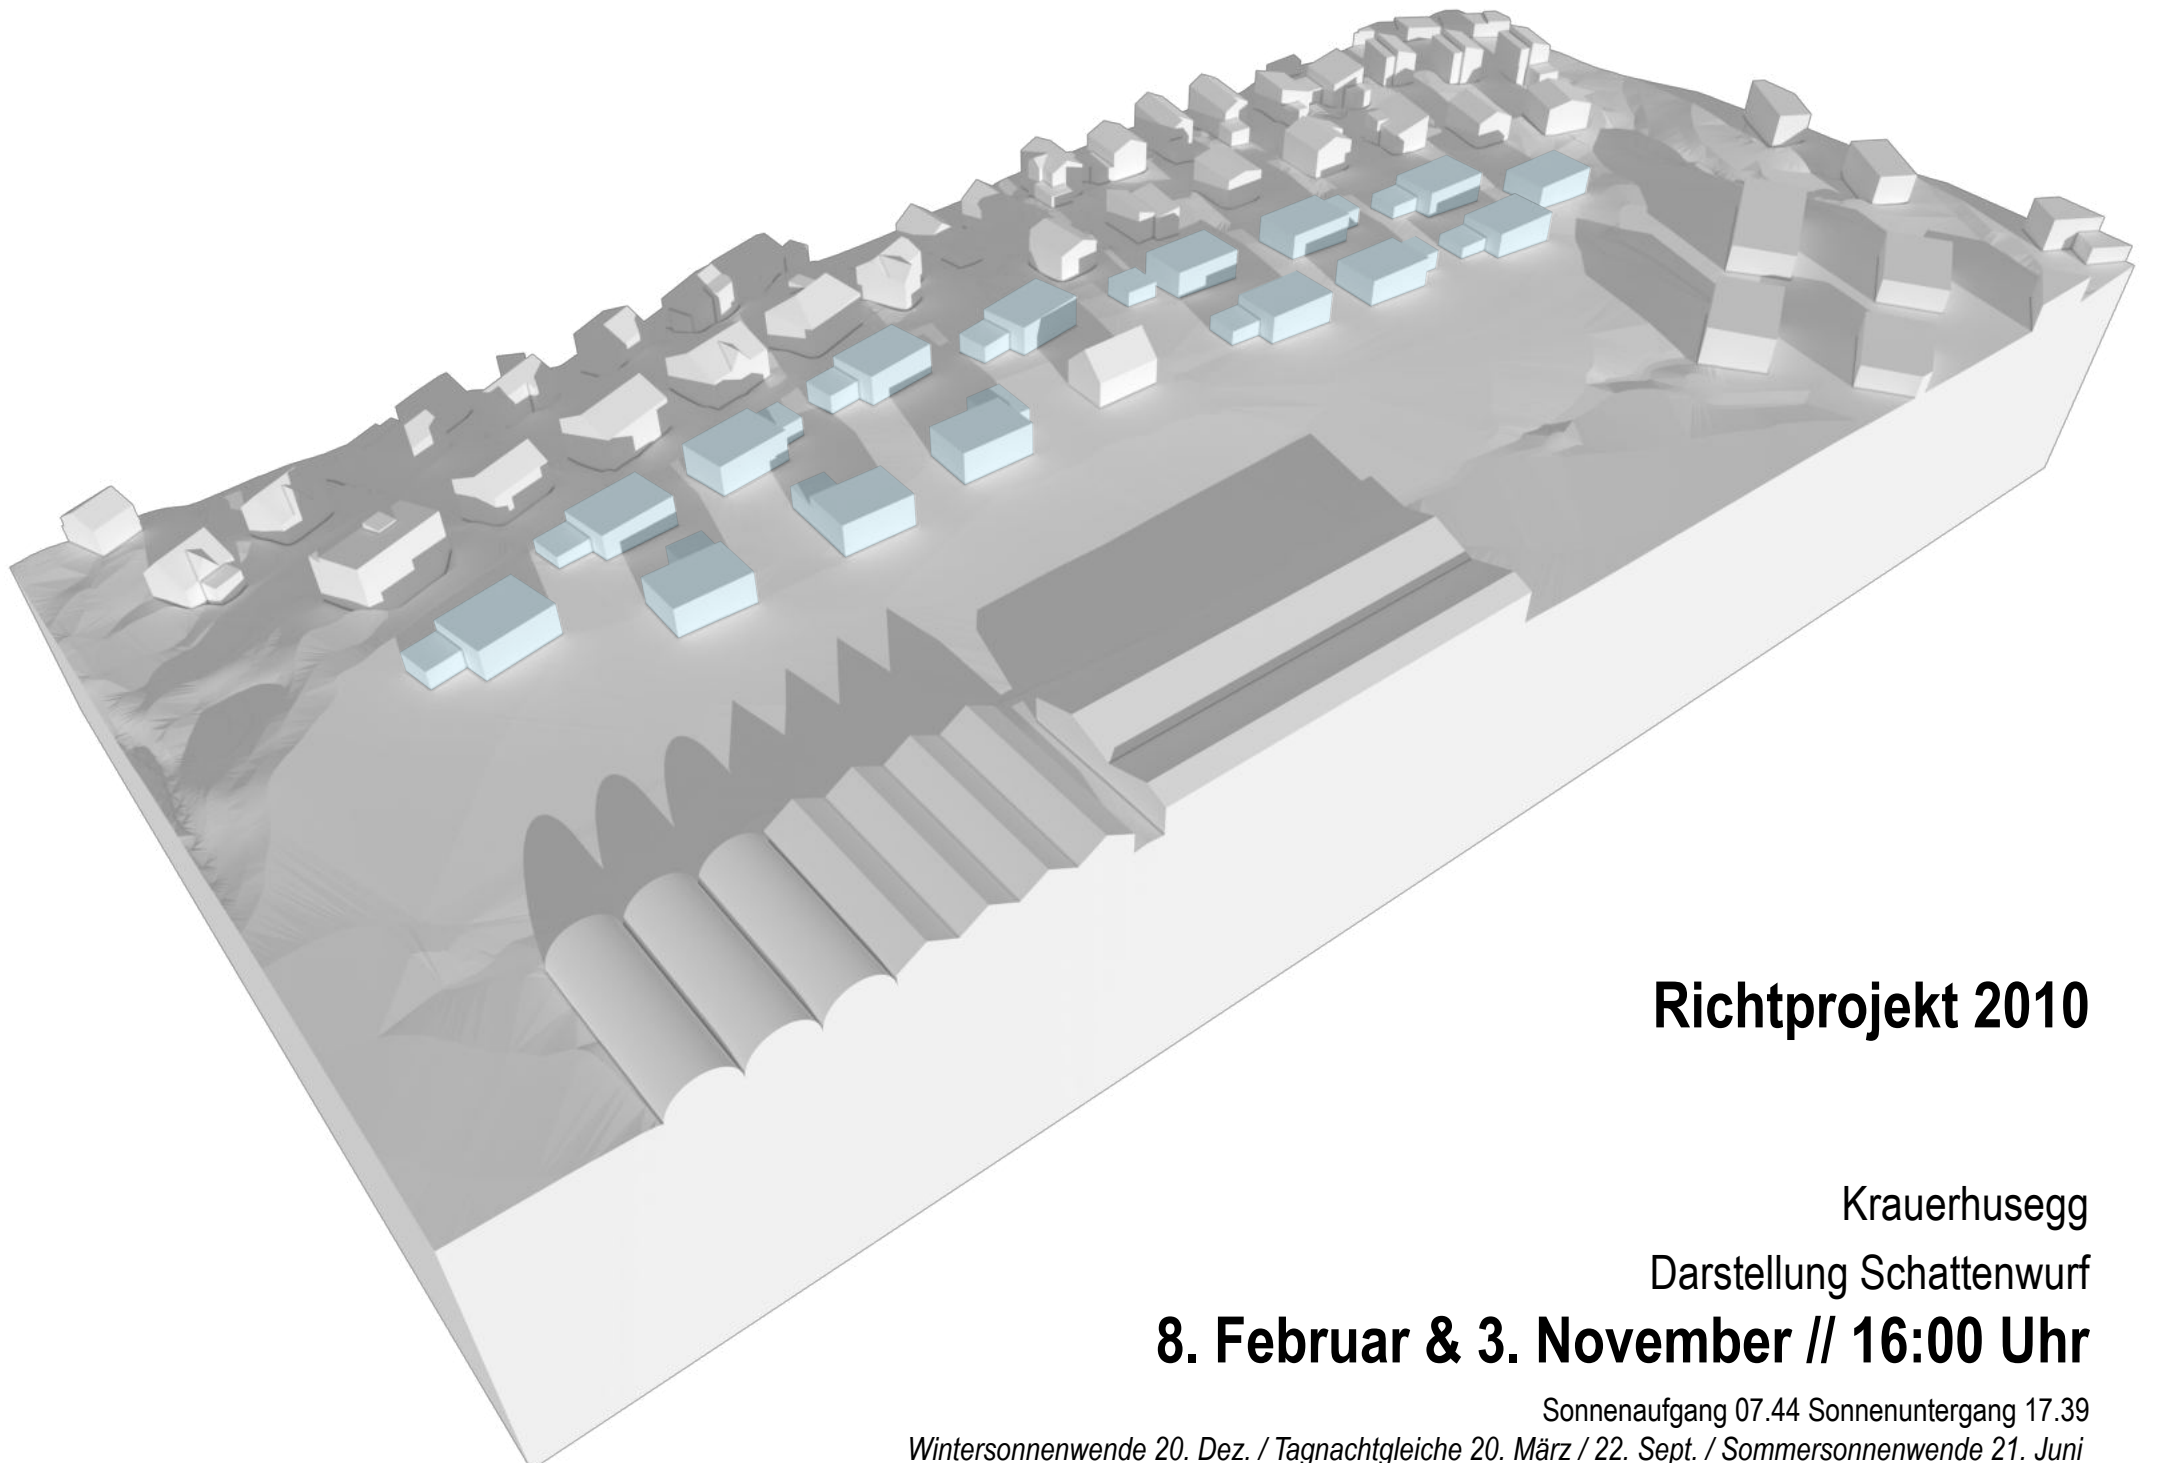

Richtprojekt 2023

Richtprojekt 2010

Krauerhusegg

Darstellung Schattenwurf

8. Februar & 3. November // 14:00 Uhr

Sonnenaufgang 07.44 Sonnenuntergang 17.39

Wintersonnenwende 20. Dez. / Tagnachtgleiche 20. März / 22. Sept. / Sommersonnenwende 21. Juni

Richtprojekt 2023

Richtprojekt 2010

Krauerhusegg

Darstellung Schattenwurf

8. Februar & 3. November // 15:00 Uhr

Sonnenaufgang 07.44 Sonnenuntergang 17.39

Wintersonnenwende 20. Dez. / Tagnachtgleiche 20. März / 22. Sept. / Sommersonnenwende 21. Juni

Richtprojekt 2023

Richtprojekt 2010

Krauerhusegg

Darstellung Schattenwurf

8. Februar & 3. November // 16:00 Uhr

Sonnenaufgang 07.44 Sonnenuntergang 17.39

Wintersonnenwende 20. Dez. / Tagnachtgleiche 20. März / 22. Sept. / Sommersonnenwende 21. Juni

Richtprojekt 2023

Richtprojekt 2010

Krauerhusegg

Darstellung Schattenwurf

8. Februar & 3. November // 17:00 Uhr

Sonnenaufgang 07.44 Sonnenuntergang 17.39

Wintersonnenwende 20. Dez. / Tagnachtgleiche 20. März / 22. Sept. / Sommersonnenwende 21. Juni