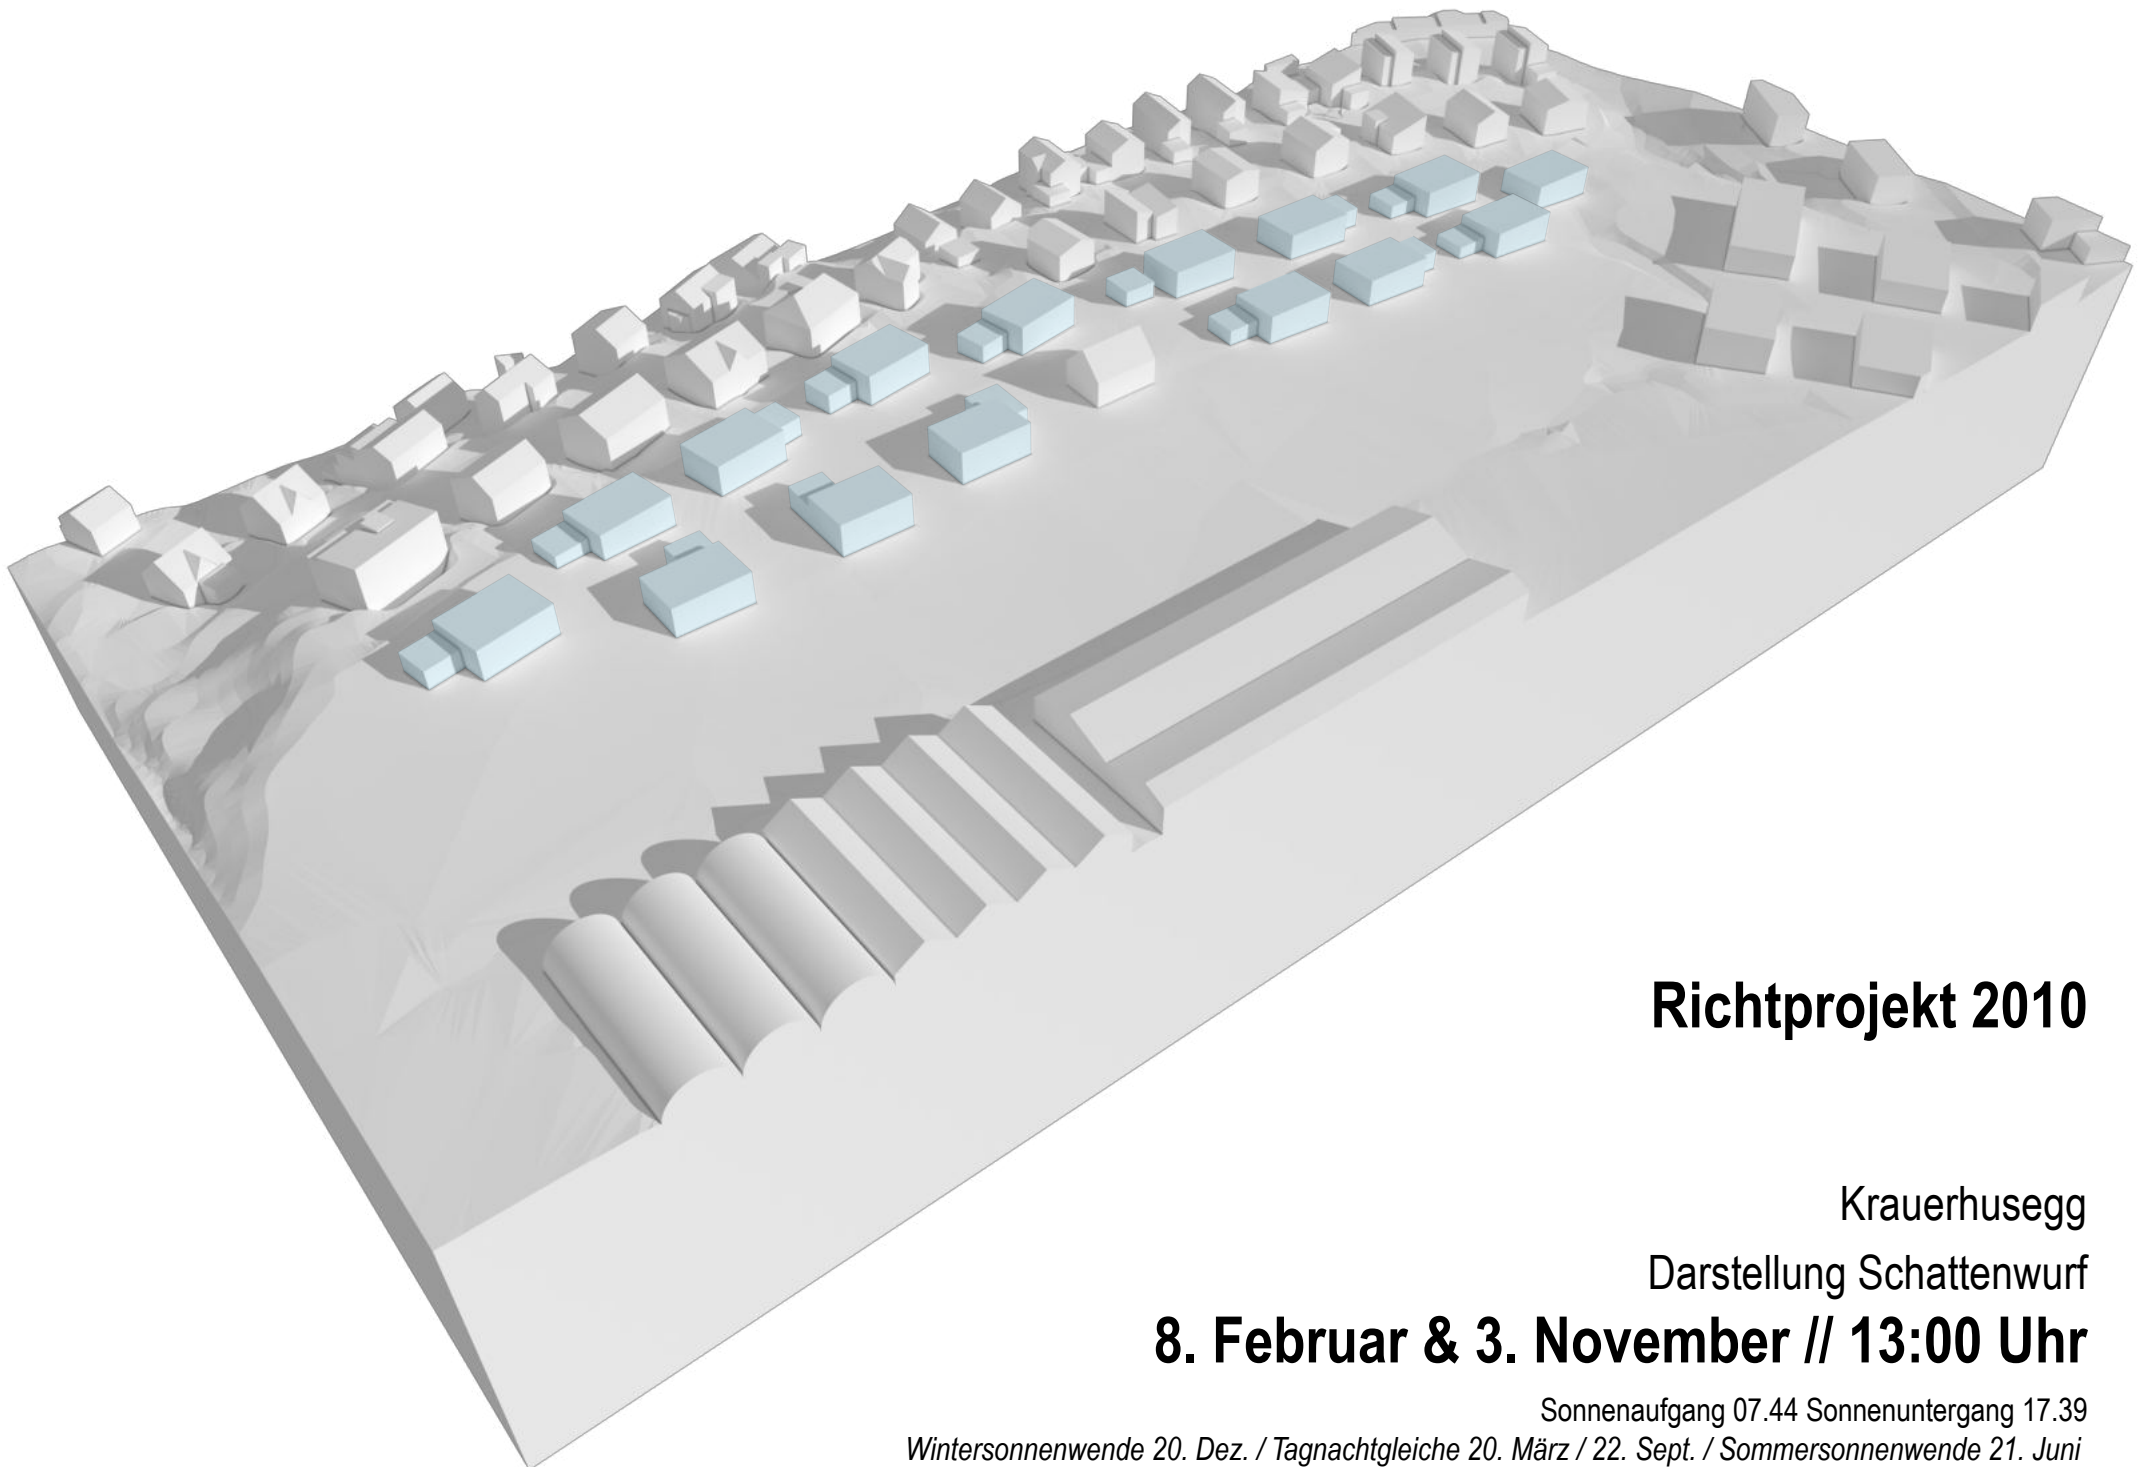

Richtprojekt 2023

Richtprojekt 2010

Krauerhusegg

Darstellung Schattenwurf

8. Februar & 3. November // 11:00 Uhr

Sonnenaufgang 07.44 Sonnenuntergang 17.39

Wintersonnenwende 20. Dez. / Tagnachtgleiche 20. März / 22. Sept. / Sommersonnenwende 21. Juni

Richtprojekt 2023

Richtprojekt 2010

Krauerhusegg

Darstellung Schattenwurf

8. Februar & 3. November // 12:00 Uhr

Sonnenaufgang 07.44 Sonnenuntergang 17.39

Wintersonnenwende 20. Dez. / Tagnachtgleiche 20. März / 22. Sept. / Sommersonnenwende 21. Juni

Richtprojekt 2023

Richtprojekt 2010

Krauerhusegg

Darstellung Schattenwurf

8. Februar & 3. November // 13:00 Uhr

Sonnenaufgang 07.44 Sonnenuntergang 17.39

Wintersonnenwende 20. Dez. / Tagnachtgleiche 20. März / 22. Sept. / Sommersonnenwende 21. Juni

Richtprojekt 2023

Richtprojekt 2010

Krauerhusegg

Darstellung Schattenwurf

8. Februar & 3. November // 14:00 Uhr

Sonnenaufgang 07.44 Sonnenuntergang 17.39

Wintersonnenwende 20. Dez. / Tagnachtgleiche 20. März / 22. Sept. / Sommersonnenwende 21. Juni