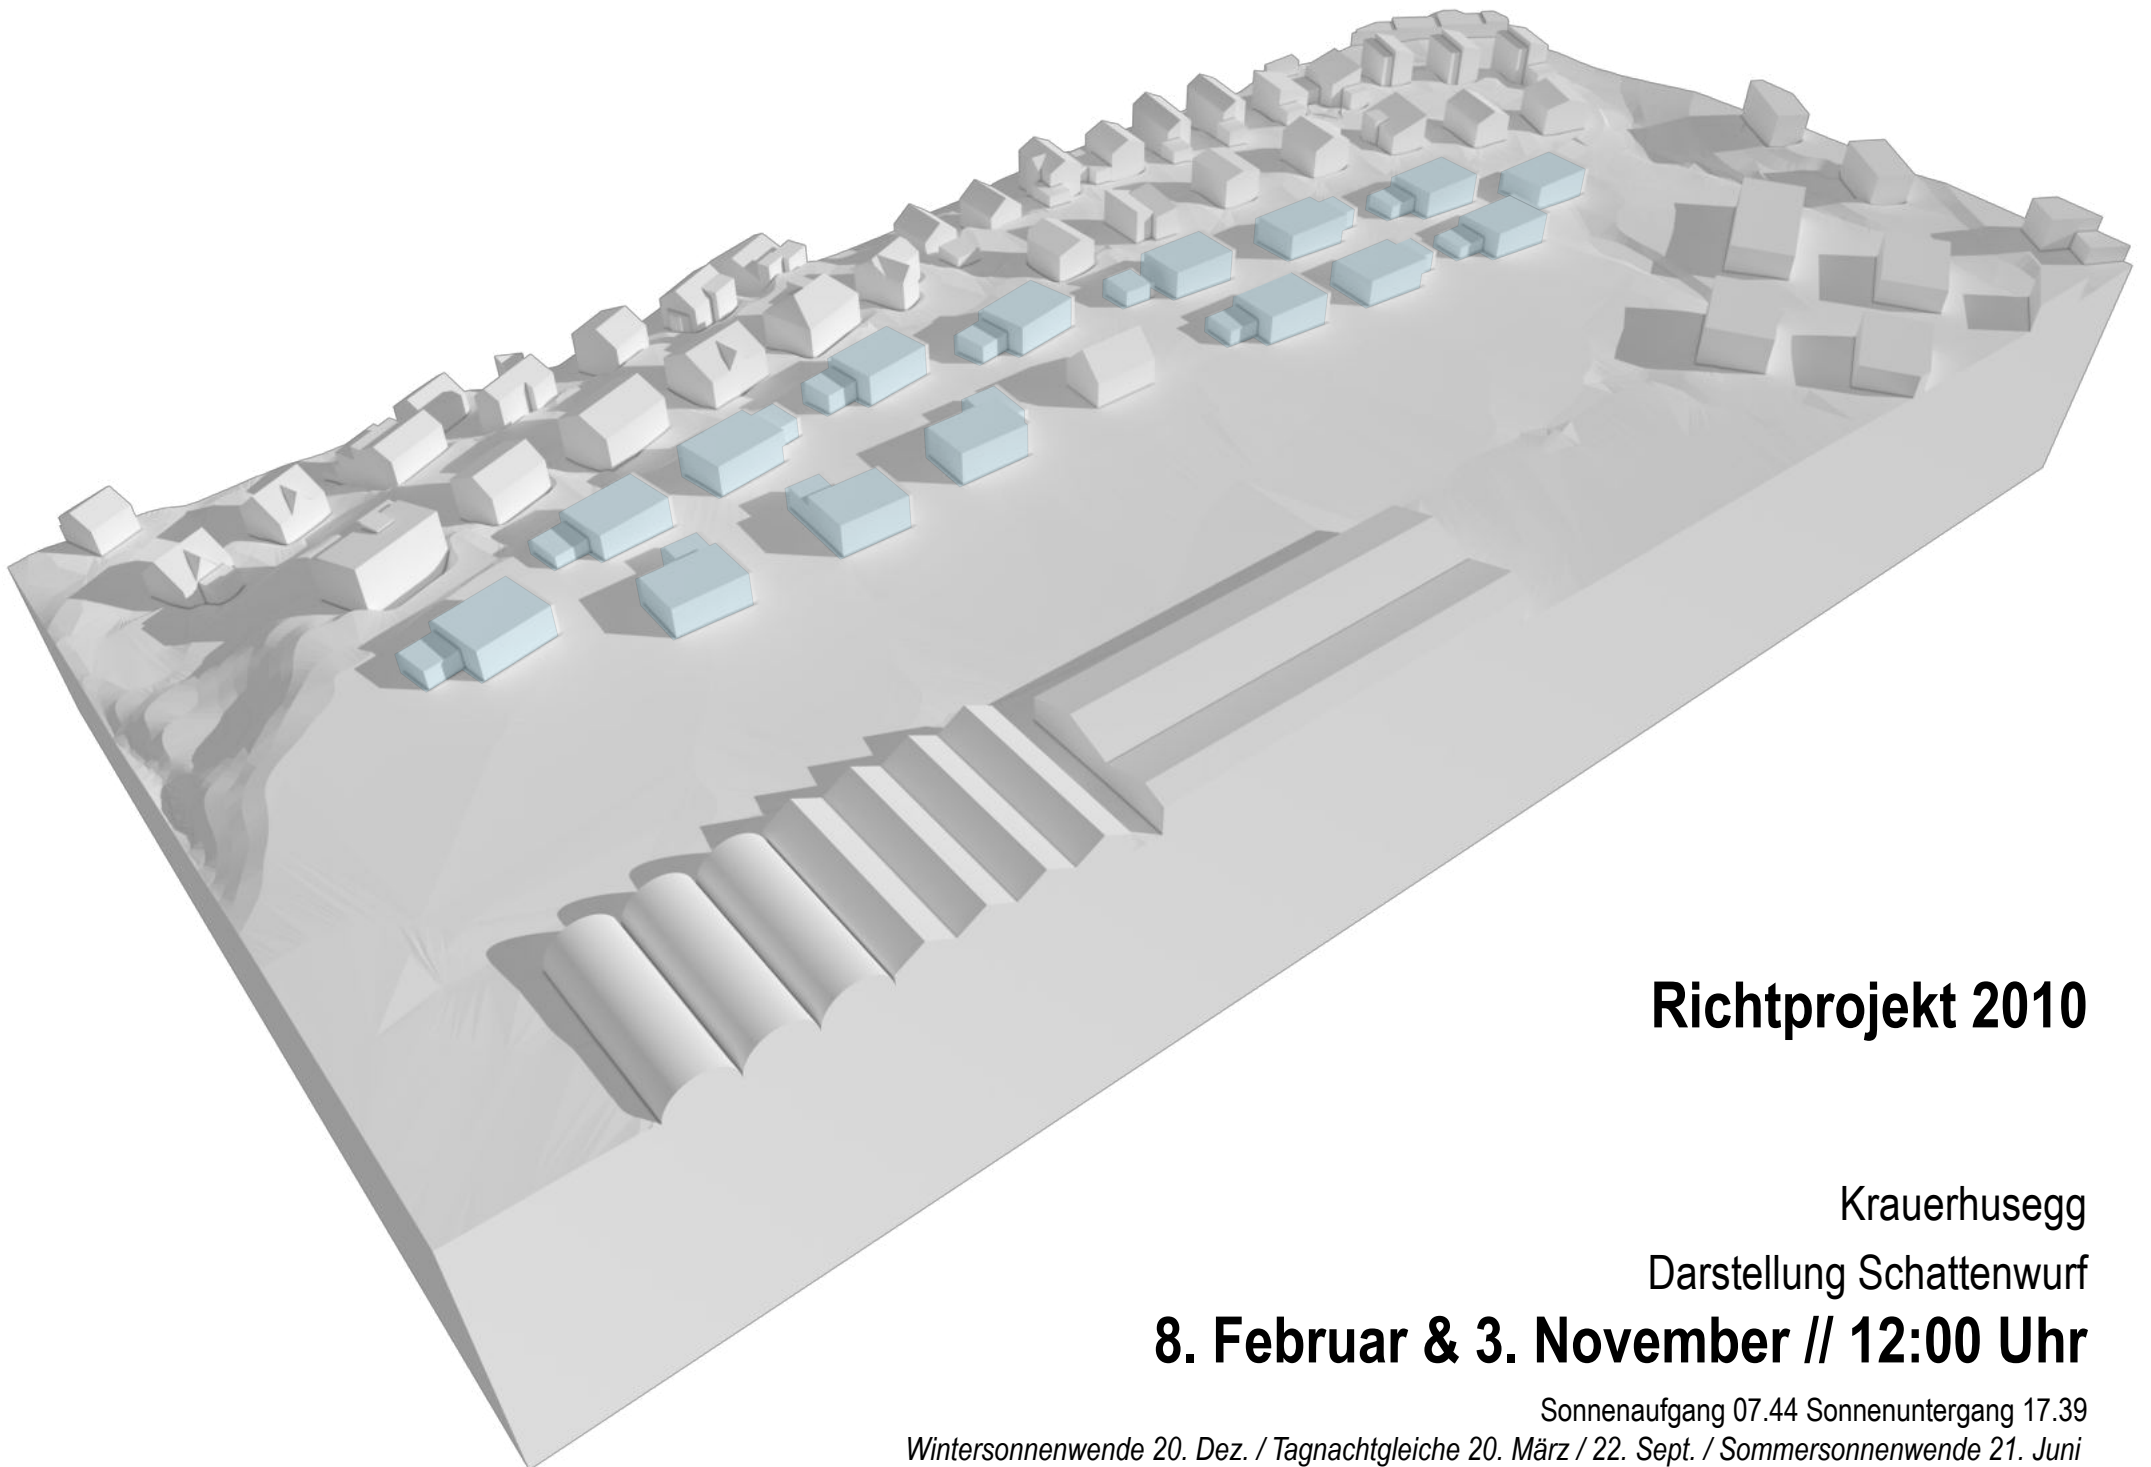

Richtprojekt 2023

Richtprojekt 2010

Krauerhusegg

Darstellung Schattenwurf

8. Februar & 3. November // 11:00 Uhr

Sonnenaufgang 07.44 Sonnenuntergang 17.39

Wintersonnenwende 20. Dez. / Tagnachtgleiche 20. März / 22. Sept. / Sommersonnenwende 21. Juni

Richtprojekt 2023

Richtprojekt 2010

Krauerhusegg

Darstellung Schattenwurf

8. Februar & 3. November // 12:00 Uhr

Sonnenaufgang 07.44 Sonnenuntergang 17.39

Wintersonnenwende 20. Dez. / Tagnachtgleiche 20. März / 22. Sept. / Sommersonnenwende 21. Juni

Richtprojekt 2023

Richtprojekt 2010

Krauerhusegg

Darstellung Schattenwurf

8. Februar & 3. November // 13:00 Uhr

Sonnenaufgang 07.44 Sonnenuntergang 17.39

Wintersonnenwende 20. Dez. / Tagnachtgleiche 20. März / 22. Sept. / Sommersonnenwende 21. Juni

Richtprojekt 2023

Richtprojekt 2010

Krauerhusegg

Darstellung Schattenwurf

8. Februar & 3. November // 14:00 Uhr

Sonnenaufgang 07.44 Sonnenuntergang 17.39

Wintersonnenwende 20. Dez. / Tagnachtgleiche 20. März / 22. Sept. / Sommersonnenwende 21. Juni