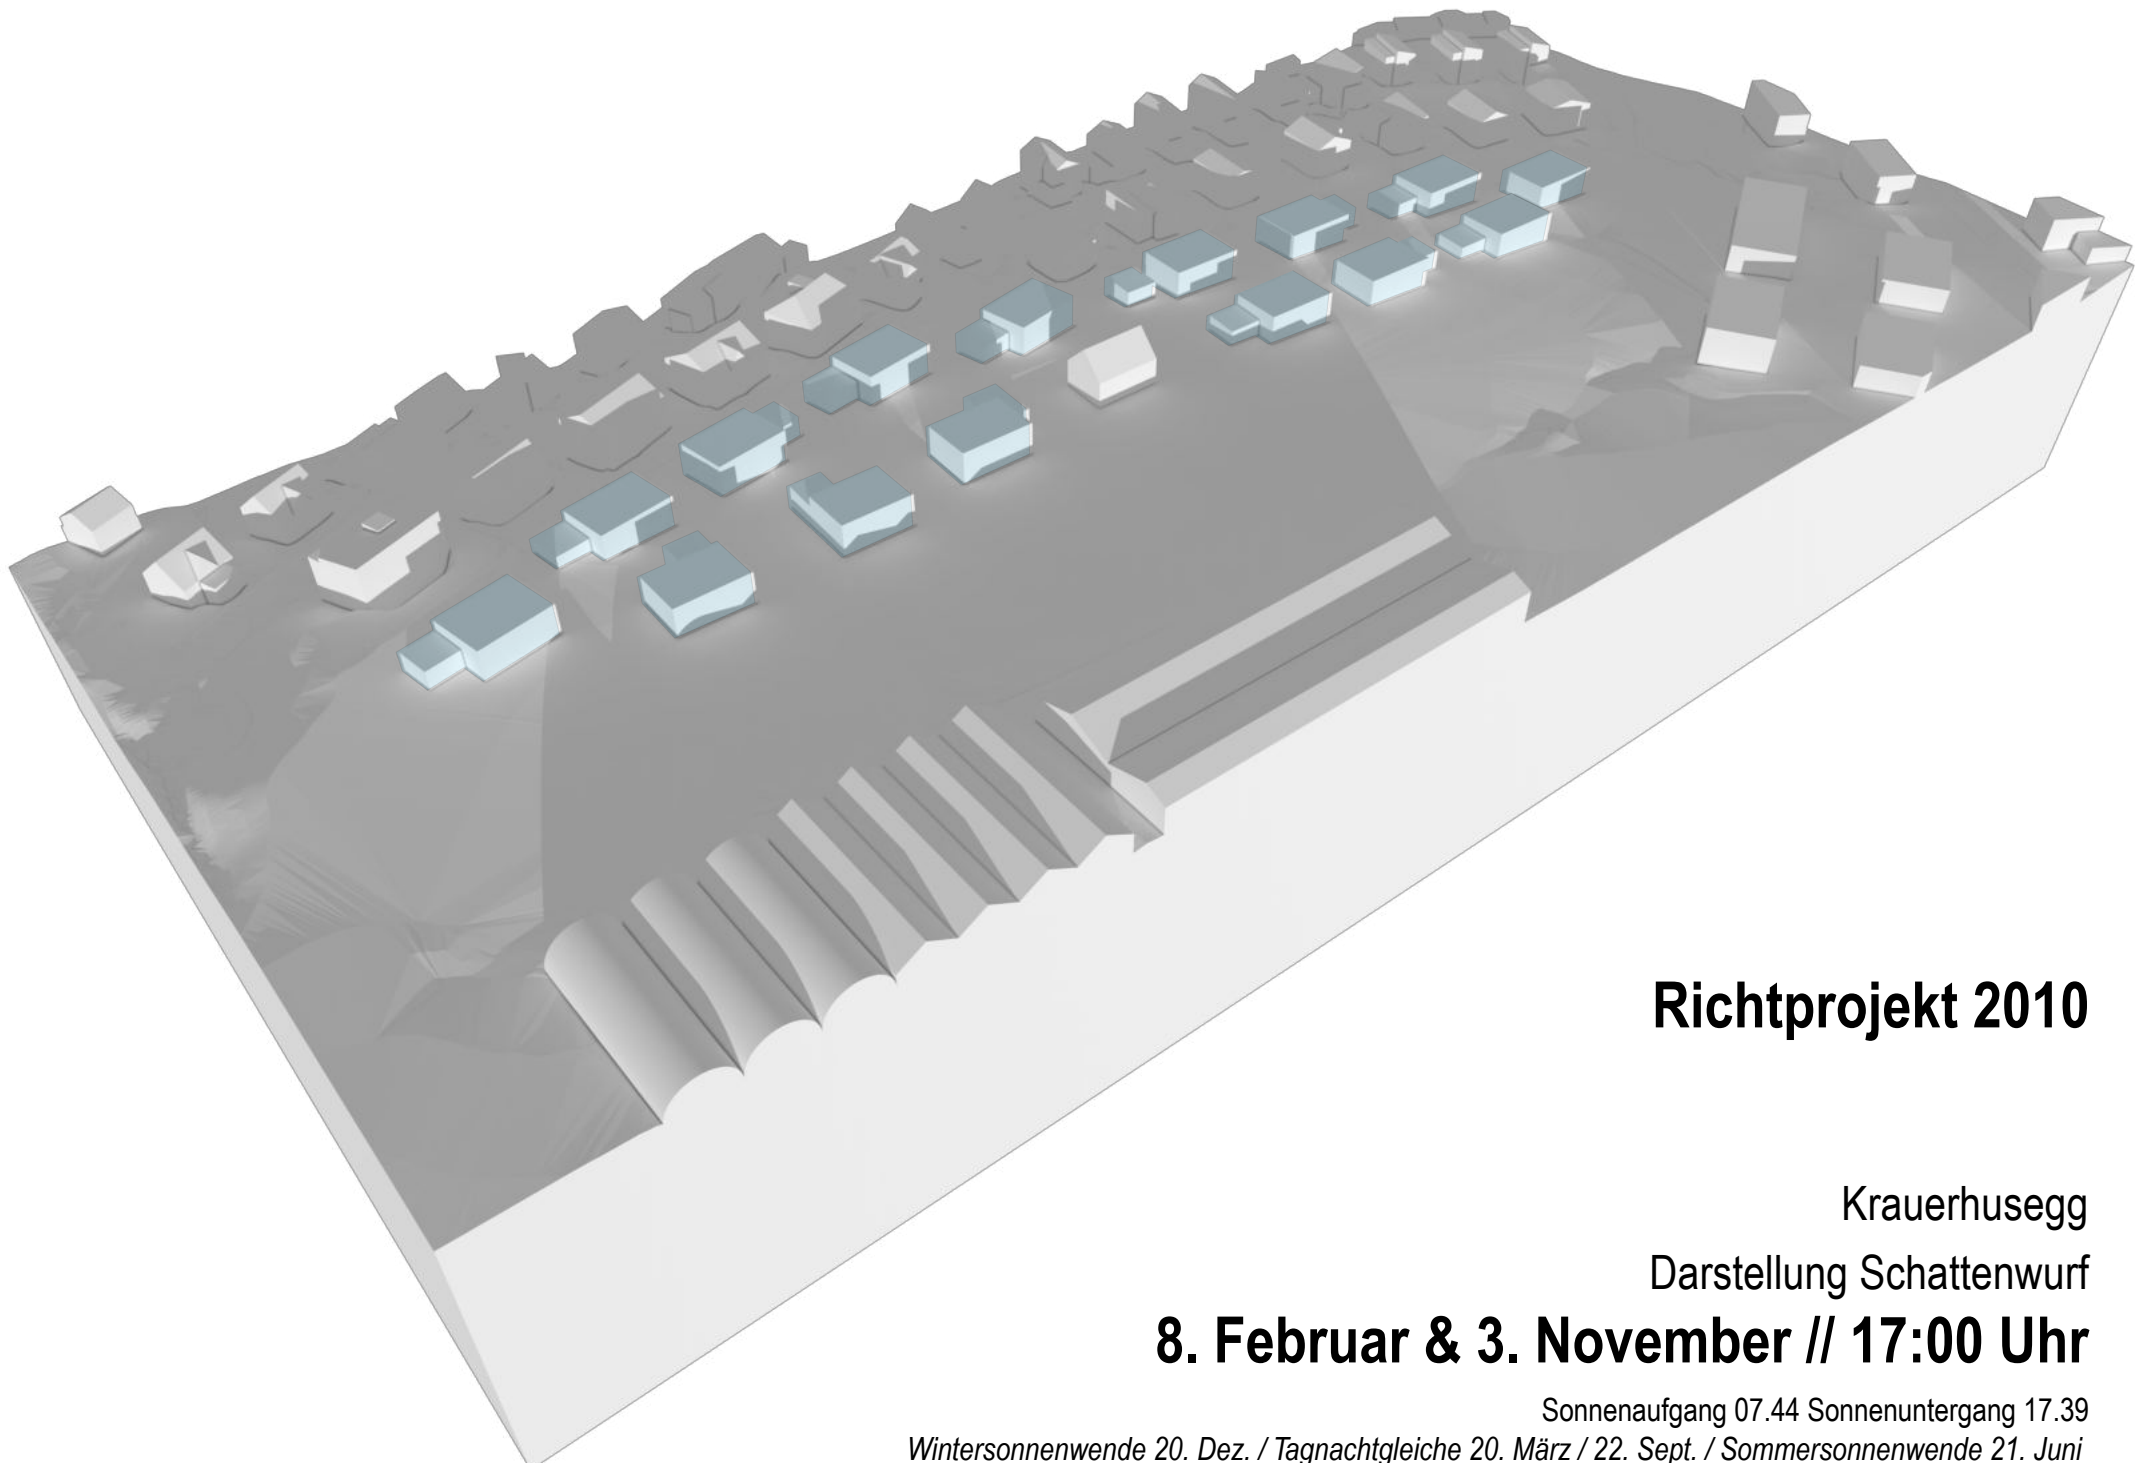

Richtprojekt 2023

Richtprojekt 2010

Krauerhusegg

Darstellung Schattenwurf

8. Februar & 3. November // 15:00 Uhr

Sonnenaufgang 07.44 Sonnenuntergang 17.39

Wintersonnenwende 20. Dez. / Tagnachtgleiche 20. März / 22. Sept. / Sommersonnenwende 21. Juni

Richtprojekt 2023

Richtprojekt 2010

Krauerhusegg

Darstellung Schattenwurf

8. Februar & 3. November // 16:00 Uhr

Sonnenaufgang 07.44 Sonnenuntergang 17.39

Wintersonnenwende 20. Dez. / Tagnachtgleiche 20. März / 22. Sept. / Sommersonnenwende 21. Juni

Richtprojekt 2023

Richtprojekt 2010

Krauerhusegg

Darstellung Schattenwurf

8. Februar & 3. November // 17:00 Uhr

Sonnenaufgang 07.44 Sonnenuntergang 17.39

Wintersonnenwende 20. Dez. / Tagnachtgleiche 20. März / 22. Sept. / Sommersonnenwende 21. Juni

Richtprojekt 2023

Richtprojekt 2010

Krauerhusegg

Darstellung Schattenwurf

1 Oktober // 16:09 Uhr

Sonnenaufgang 06:25 Sonnenuntergang 18:09

Wintersonnenwende 20. Dez. / Tagnachtgleiche 20. März / 22. Sept. / Sommersonnenwende 21. Juni