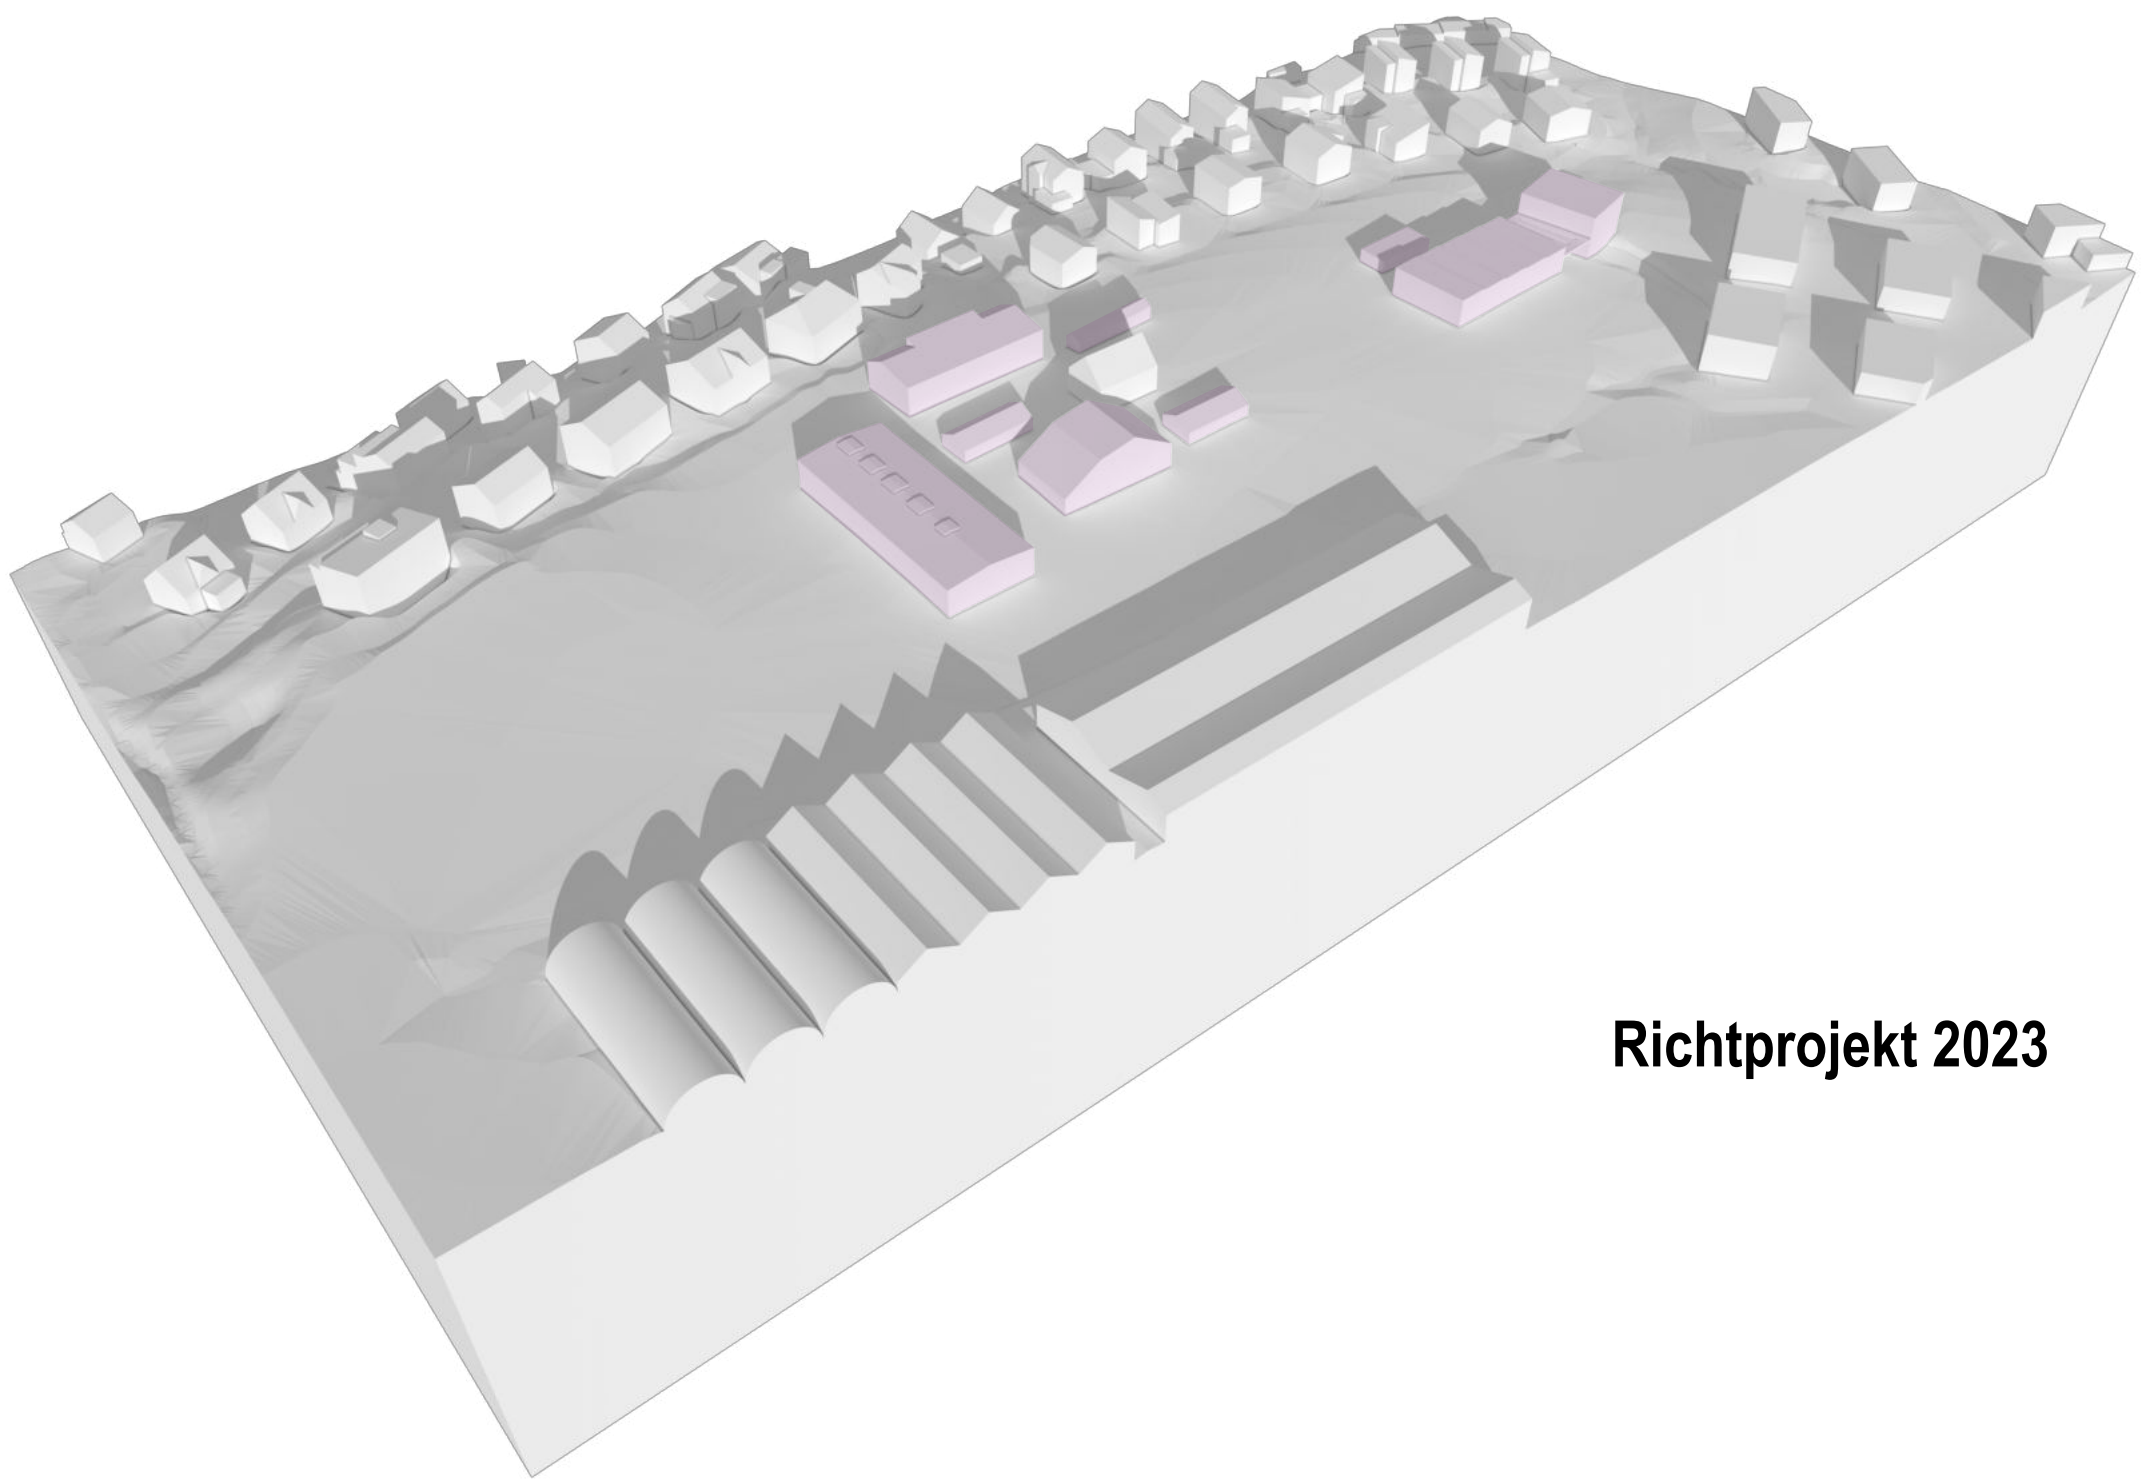

Richtprojekt 2023

Richtprojekt 2010

Krauerhusegg

Darstellung Schattenwurf

8. Februar & 3. November // 16:00 Uhr

Sonnenaufgang 07.44 Sonnenuntergang 17.39

Wintersonnenwende 20. Dez. / Tagnachtgleiche 20. März / 22. Sept. / Sommersonnenwende 21. Juni

Richtprojekt 2023

Richtprojekt 2010

Krauerhusegg

Darstellung Schattenwurf

8. Februar & 3. November // 17:00 Uhr

Sonnenaufgang 07.44 Sonnenuntergang 17.39

Wintersonnenwende 20. Dez. / Tagnachtgleiche 20. März / 22. Sept. / Sommersonnenwende 21. Juni

Richtprojekt 2023

Richtprojekt 2010

Krauerhusegg

Darstellung Schattenwurf

1 Oktober // 16:09 Uhr

Sonnenaufgang 06:25 Sonnenuntergang 18:09

Wintersonnenwende 20. Dez. / Tagnachtgleiche 20. März / 22. Sept. / Sommersonnenwende 21. Juni

Richtprojekt 2023

Richtprojekt 2010

Krauerhusegg

Darstellung Schattenwurf

1 Oktober // 17:09 Uhr

Sonnenaufgang 06:25 Sonnenuntergang 18:09

Wintersonnenwende 20. Dez. / Tagnachtgleiche 20. März / 22. Sept. / Sommersonnenwende 21. Juni