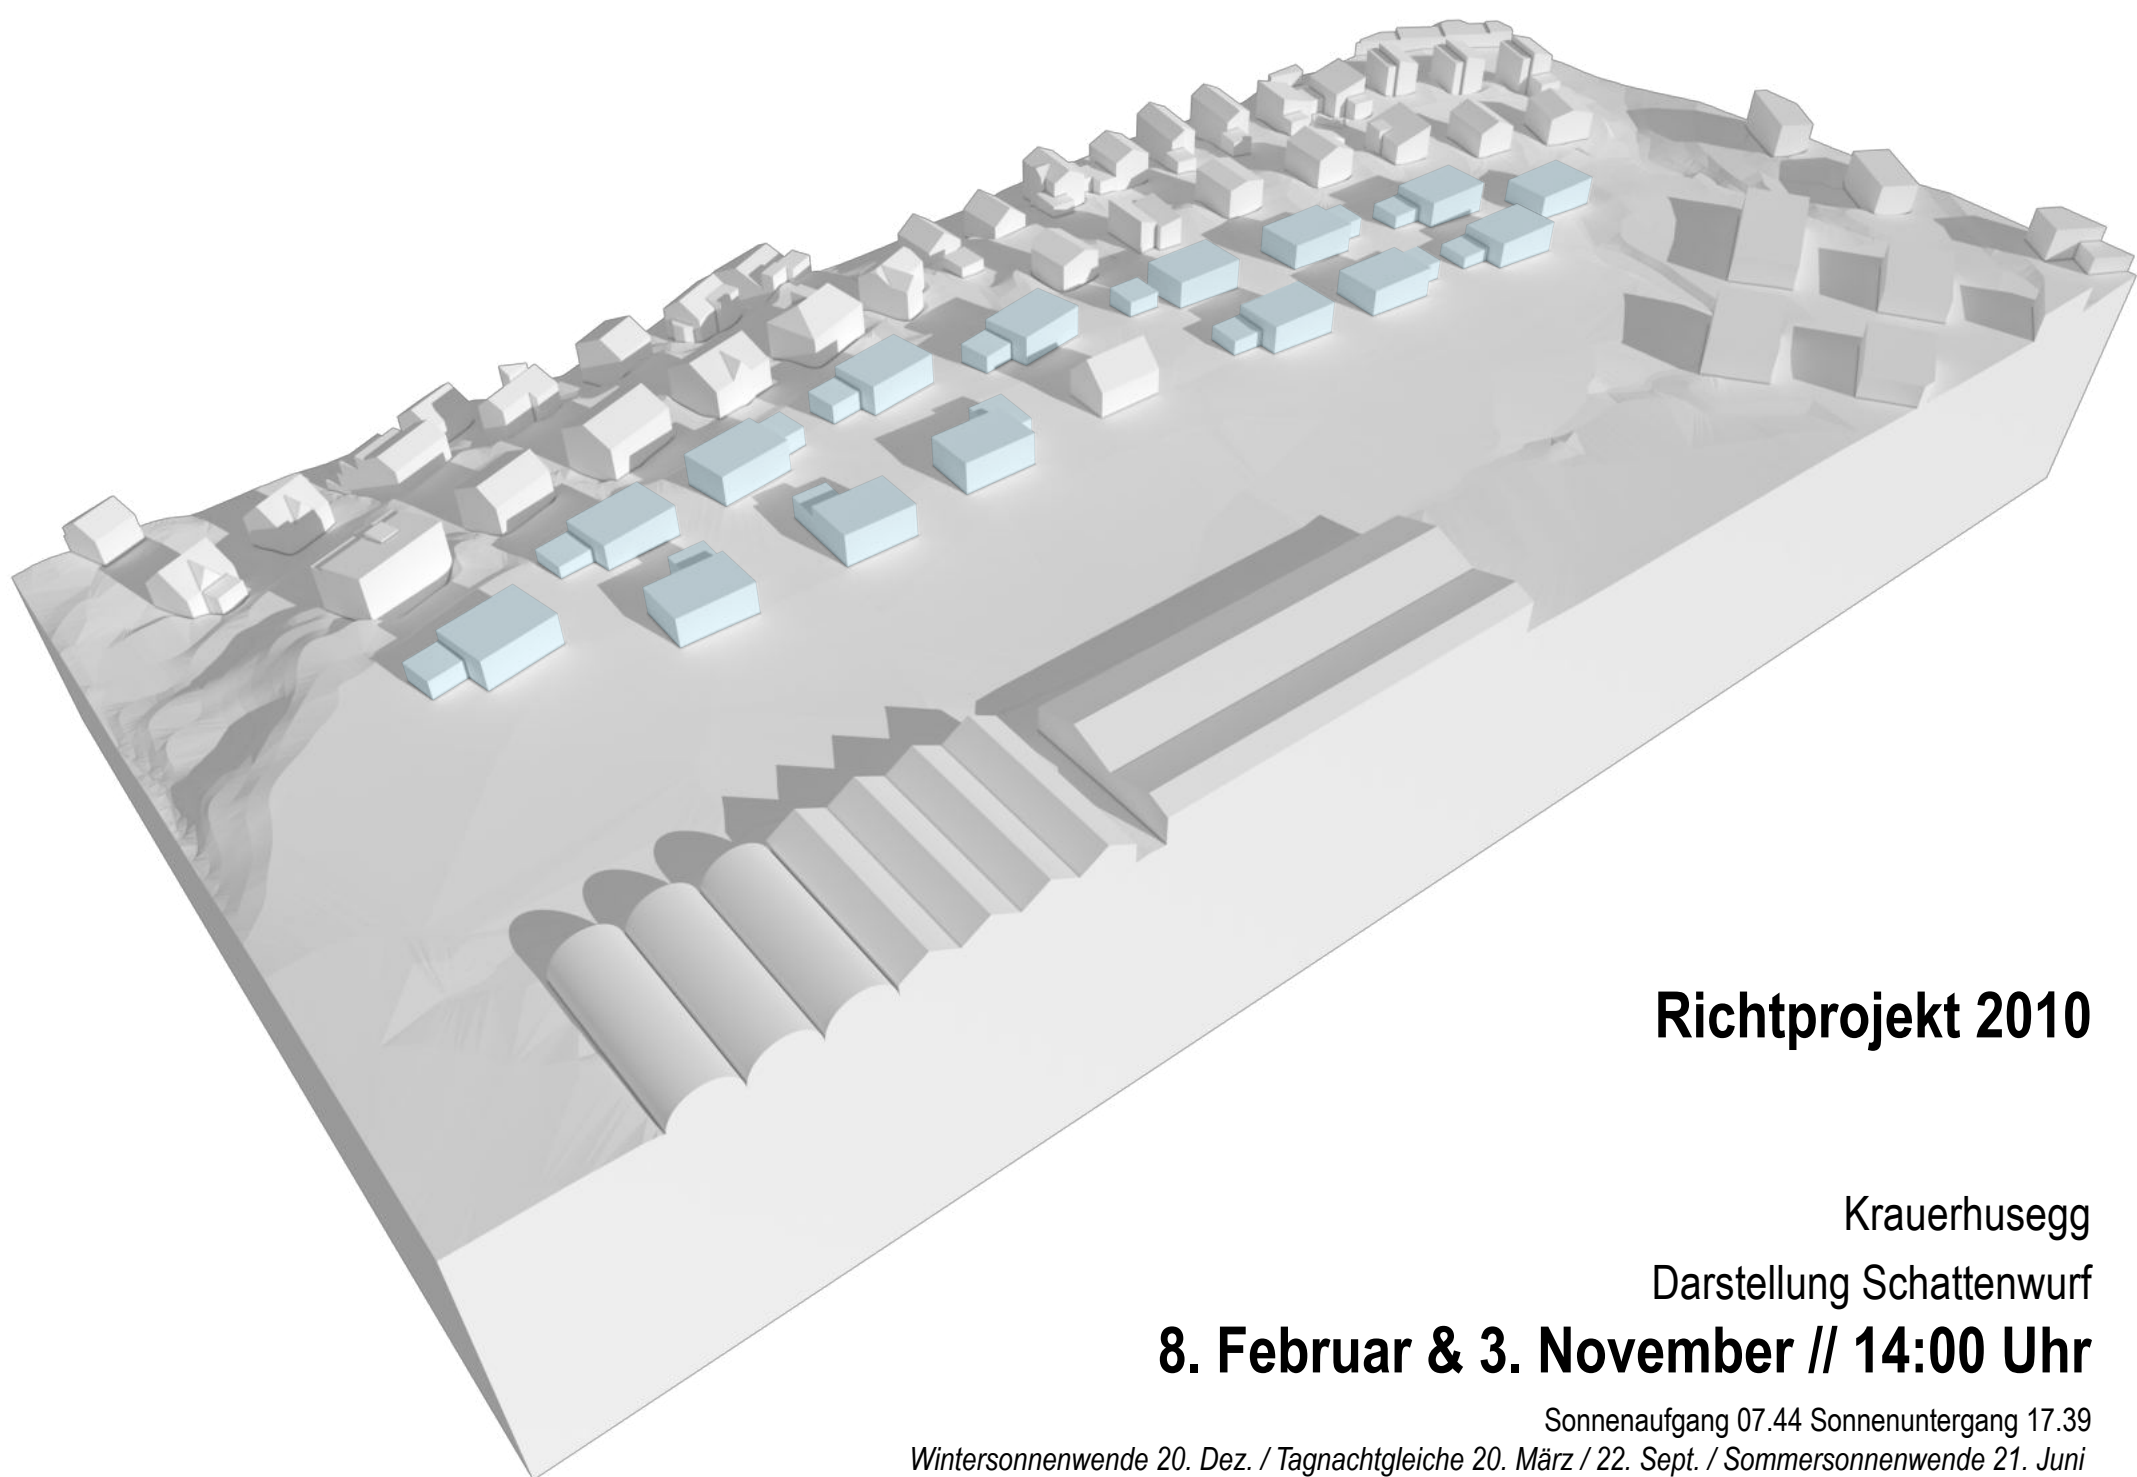

Richtprojekt 2023

Richtprojekt 2010

Krauerhusegg

Darstellung Schattenwurf

8. Februar & 3. November // 12:00 Uhr

Sonnenaufgang 07.44 Sonnenuntergang 17.39

Wintersonnenwende 20. Dez. / Tagnachtgleiche 20. März / 22. Sept. / Sommersonnenwende 21. Juni

Richtprojekt 2023

Richtprojekt 2010

Krauerhusegg

Darstellung Schattenwurf

8. Februar & 3. November // 13:00 Uhr

Sonnenaufgang 07.44 Sonnenuntergang 17.39

Wintersonnenwende 20. Dez. / Tagnachtgleiche 20. März / 22. Sept. / Sommersonnenwende 21. Juni

Richtprojekt 2023

Richtprojekt 2010

Krauerhusegg

Darstellung Schattenwurf

8. Februar & 3. November // 14:00 Uhr

Sonnenaufgang 07.44 Sonnenuntergang 17.39

Wintersonnenwende 20. Dez. / Tagnachtgleiche 20. März / 22. Sept. / Sommersonnenwende 21. Juni

Richtprojekt 2023

Richtprojekt 2010

Krauerhusegg

Darstellung Schattenwurf

8. Februar & 3. November // 15:00 Uhr

Sonnenaufgang 07.44 Sonnenuntergang 17.39

Wintersonnenwende 20. Dez. / Tagnachtgleiche 20. März / 22. Sept. / Sommersonnenwende 21. Juni