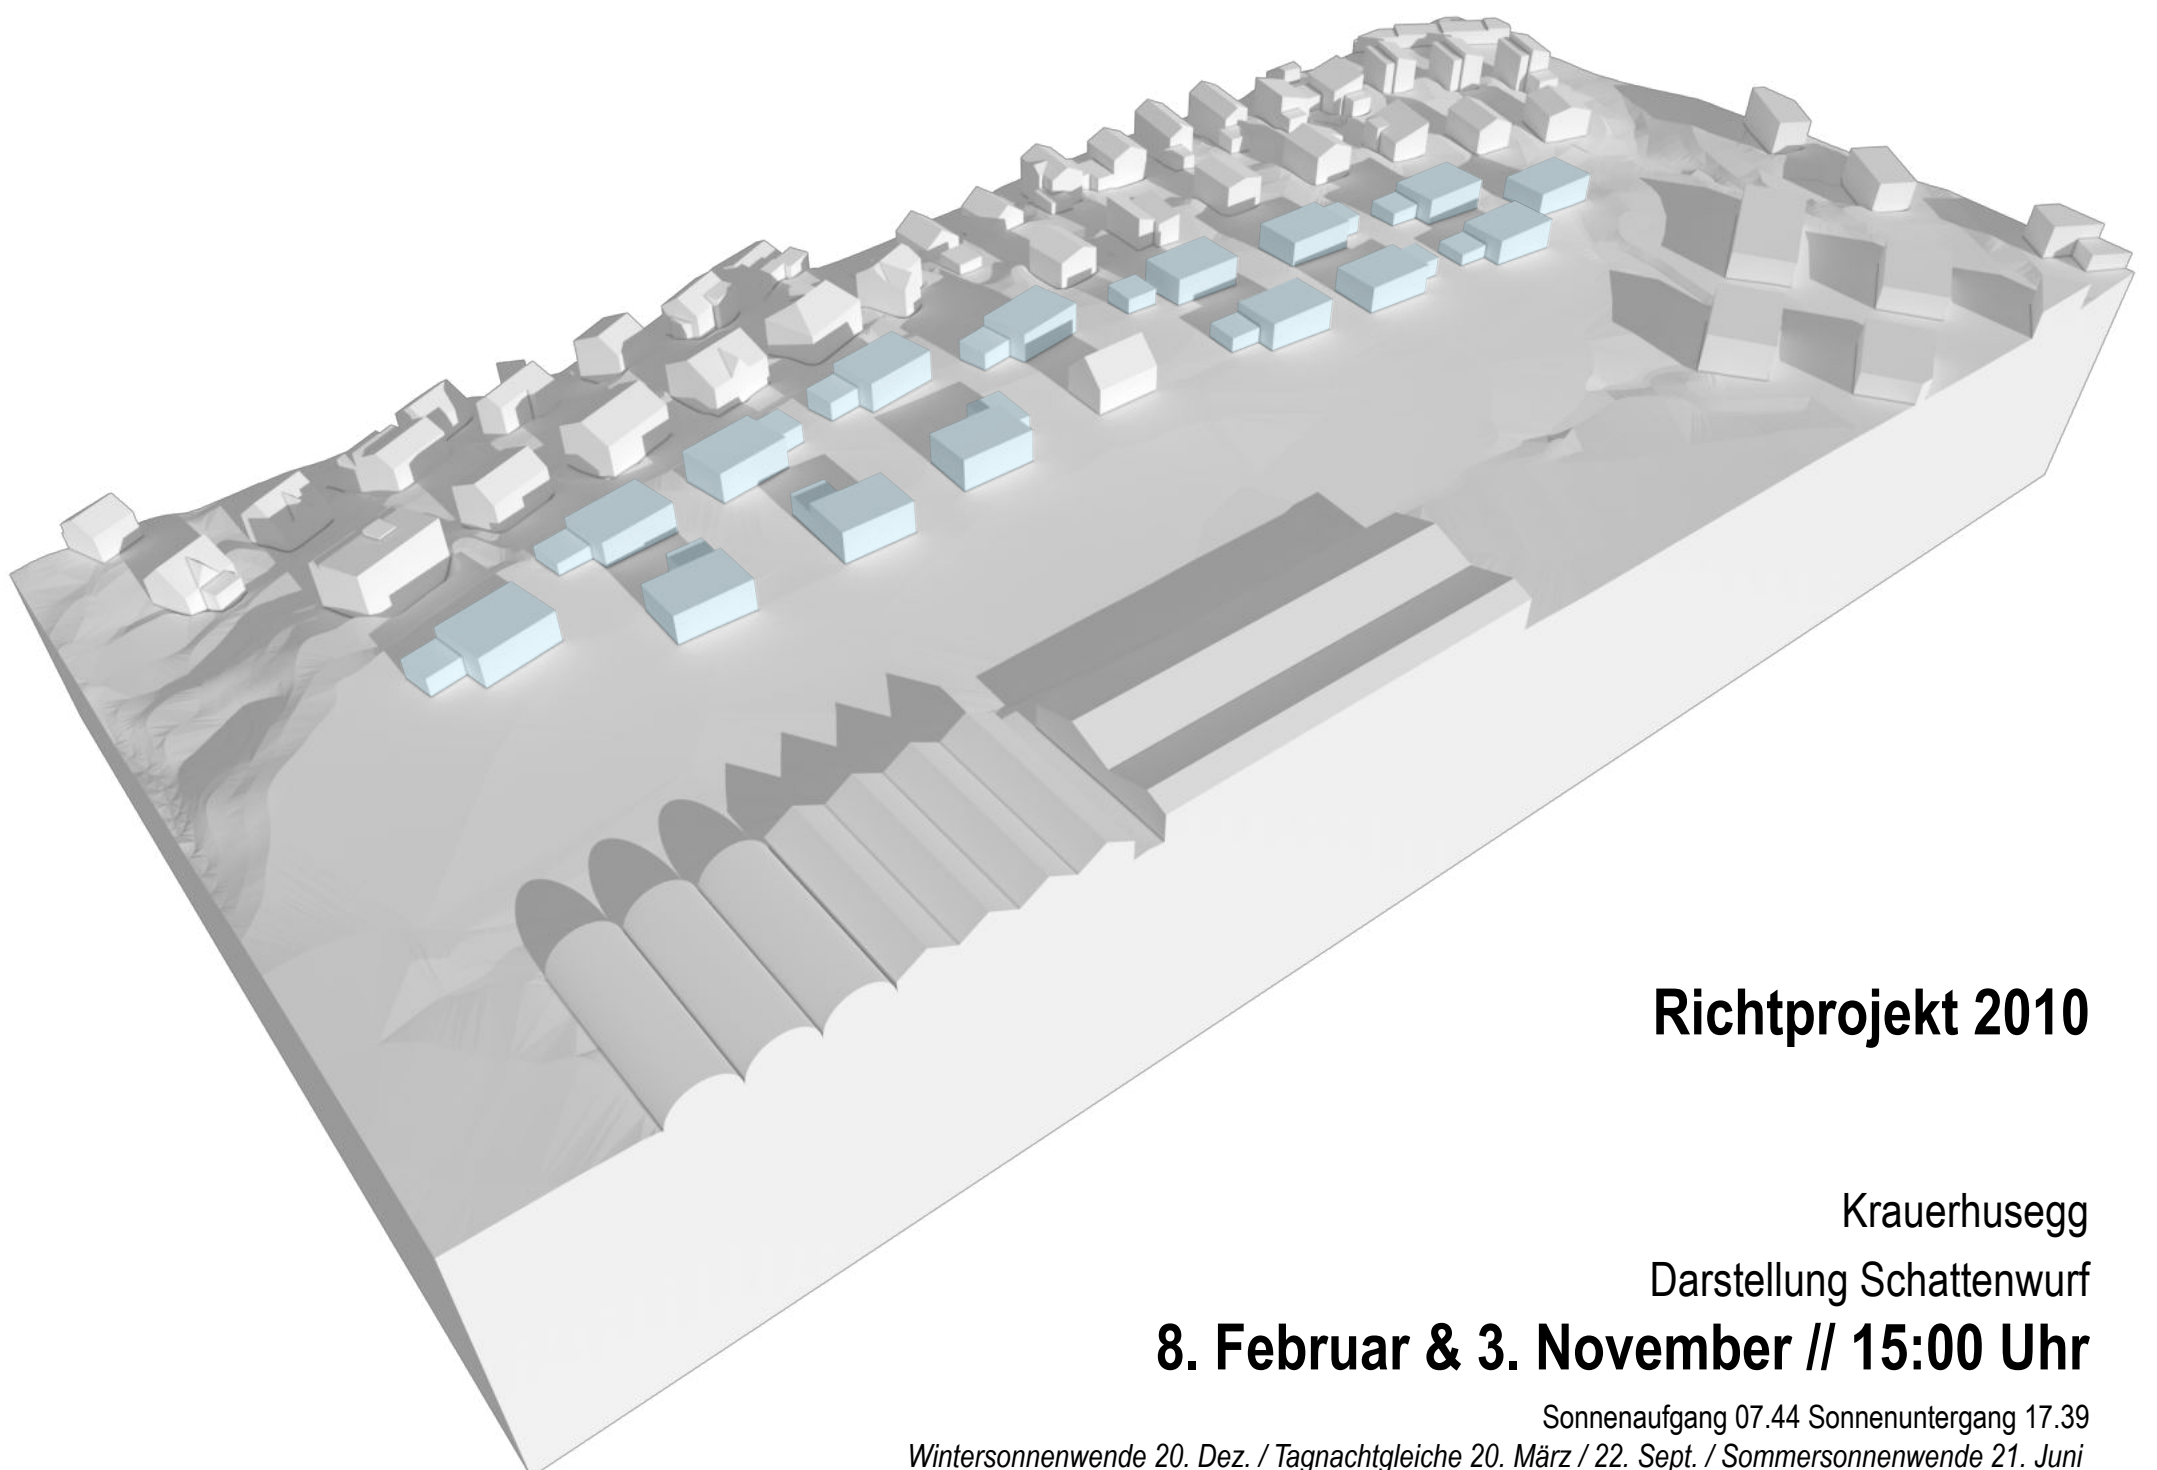

Richtprojekt 2023

Richtprojekt 2010

Krauerhusegg

Darstellung Schattenwurf

8. Februar & 3. November // 13:00 Uhr

Sonnenaufgang 07.44 Sonnenuntergang 17.39

Wintersonnenwende 20. Dez. / Tagnachtgleiche 20. März / 22. Sept. / Sommersonnenwende 21. Juni

Richtprojekt 2023

Richtprojekt 2010

Krauerhusegg

Darstellung Schattenwurf

8. Februar & 3. November // 14:00 Uhr

Sonnenaufgang 07.44 Sonnenuntergang 17.39

Wintersonnenwende 20. Dez. / Tagnachtgleiche 20. März / 22. Sept. / Sommersonnenwende 21. Juni

Richtprojekt 2023

Richtprojekt 2010

Krauerhusegg

Darstellung Schattenwurf

8. Februar & 3. November // 15:00 Uhr

Sonnenaufgang 07.44 Sonnenuntergang 17.39

Wintersonnenwende 20. Dez. / Tagnachtgleiche 20. März / 22. Sept. / Sommersonnenwende 21. Juni

Richtprojekt 2023

Richtprojekt 2010

Krauerhusegg

Darstellung Schattenwurf

8. Februar & 3. November // 16:00 Uhr

Sonnenaufgang 07.44 Sonnenuntergang 17.39

Wintersonnenwende 20. Dez. / Tagnachtgleiche 20. März / 22. Sept. / Sommersonnenwende 21. Juni