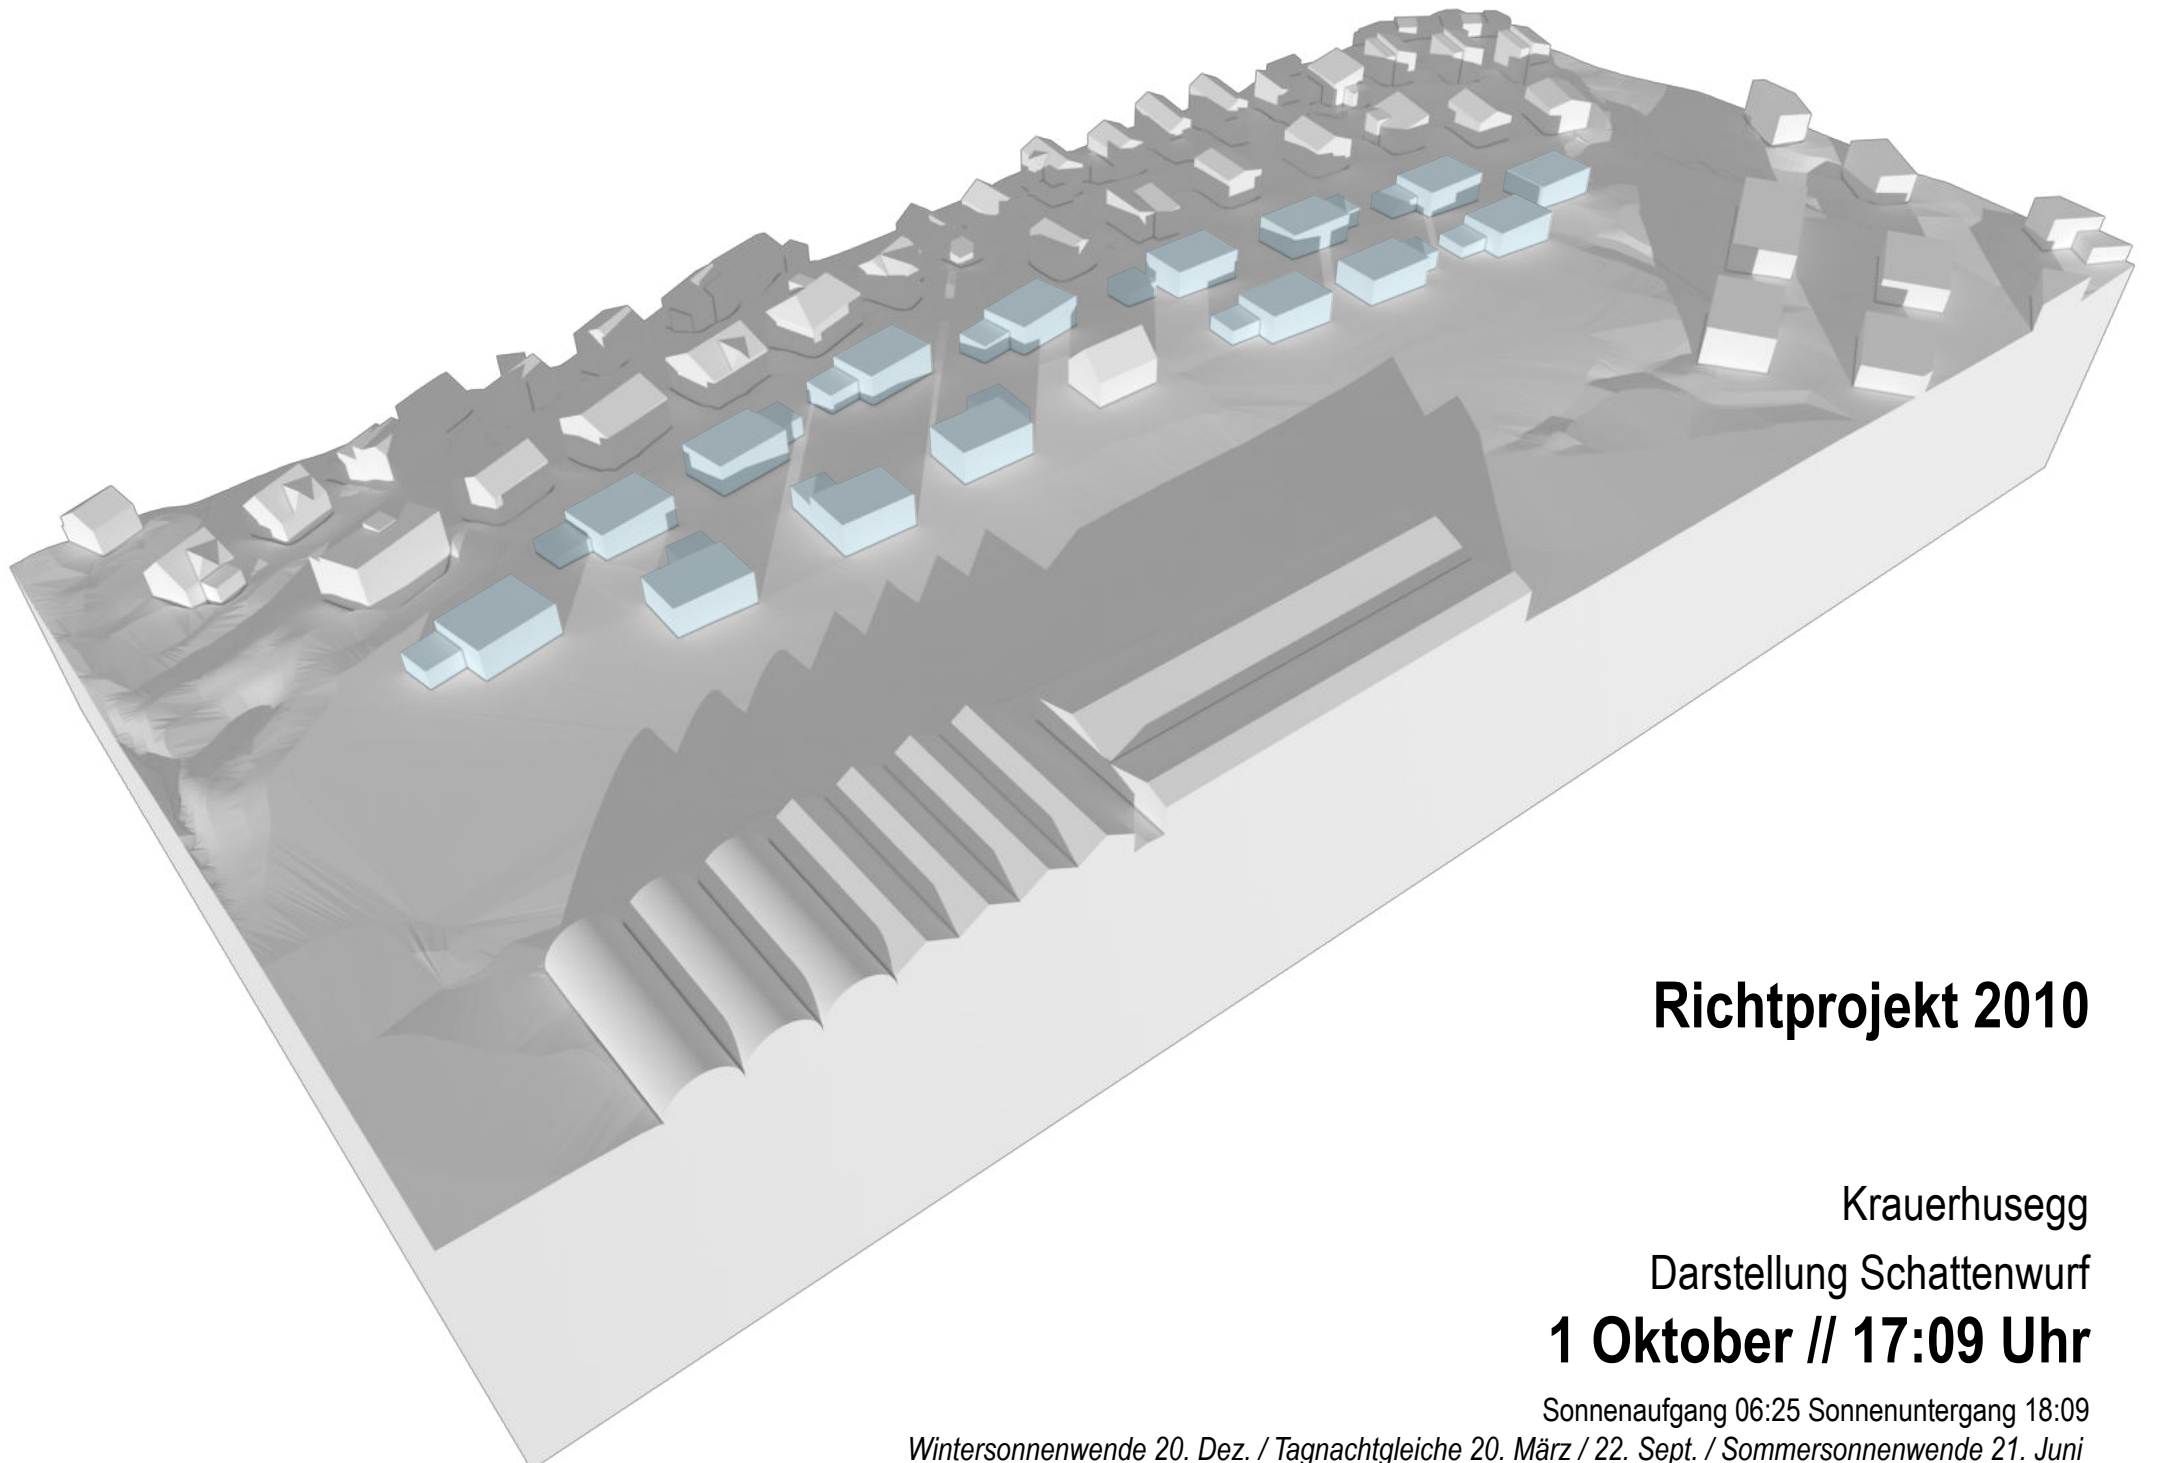

Richtprojekt 2023

Richtprojekt 2010

Krauerhusegg

Darstellung Schattenwurf

8. Februar & 3. November // 16:00 Uhr

Sonnenaufgang 07.44 Sonnenuntergang 17.39

Wintersonnenwende 20. Dez. / Tagnachtgleiche 20. März / 22. Sept. / Sommersonnenwende 21. Juni

Richtprojekt 2023

Richtprojekt 2010

Krauerhusegg

Darstellung Schattenwurf

8. Februar & 3. November // 17:00 Uhr

Sonnenaufgang 07.44 Sonnenuntergang 17.39

Wintersonnenwende 20. Dez. / Tagnachtgleiche 20. März / 22. Sept. / Sommersonnenwende 21. Juni

Richtprojekt 2023

Richtprojekt 2010

Krauerhusegg

Darstellung Schattenwurf

1 Oktober // 16:09 Uhr

Sonnenaufgang 06:25 Sonnenuntergang 18:09

Wintersonnenwende 20. Dez. / Tagnachtgleiche 20. März / 22. Sept. / Sommersonnenwende 21. Juni

Richtprojekt 2023

Richtprojekt 2010

Krauerhusegg

Darstellung Schattenwurf

1 Oktober // 17:09 Uhr

Sonnenaufgang 06:25 Sonnenuntergang 18:09

Wintersonnenwende 20. Dez. / Tagnachtgleiche 20. März / 22. Sept. / Sommersonnenwende 21. Juni