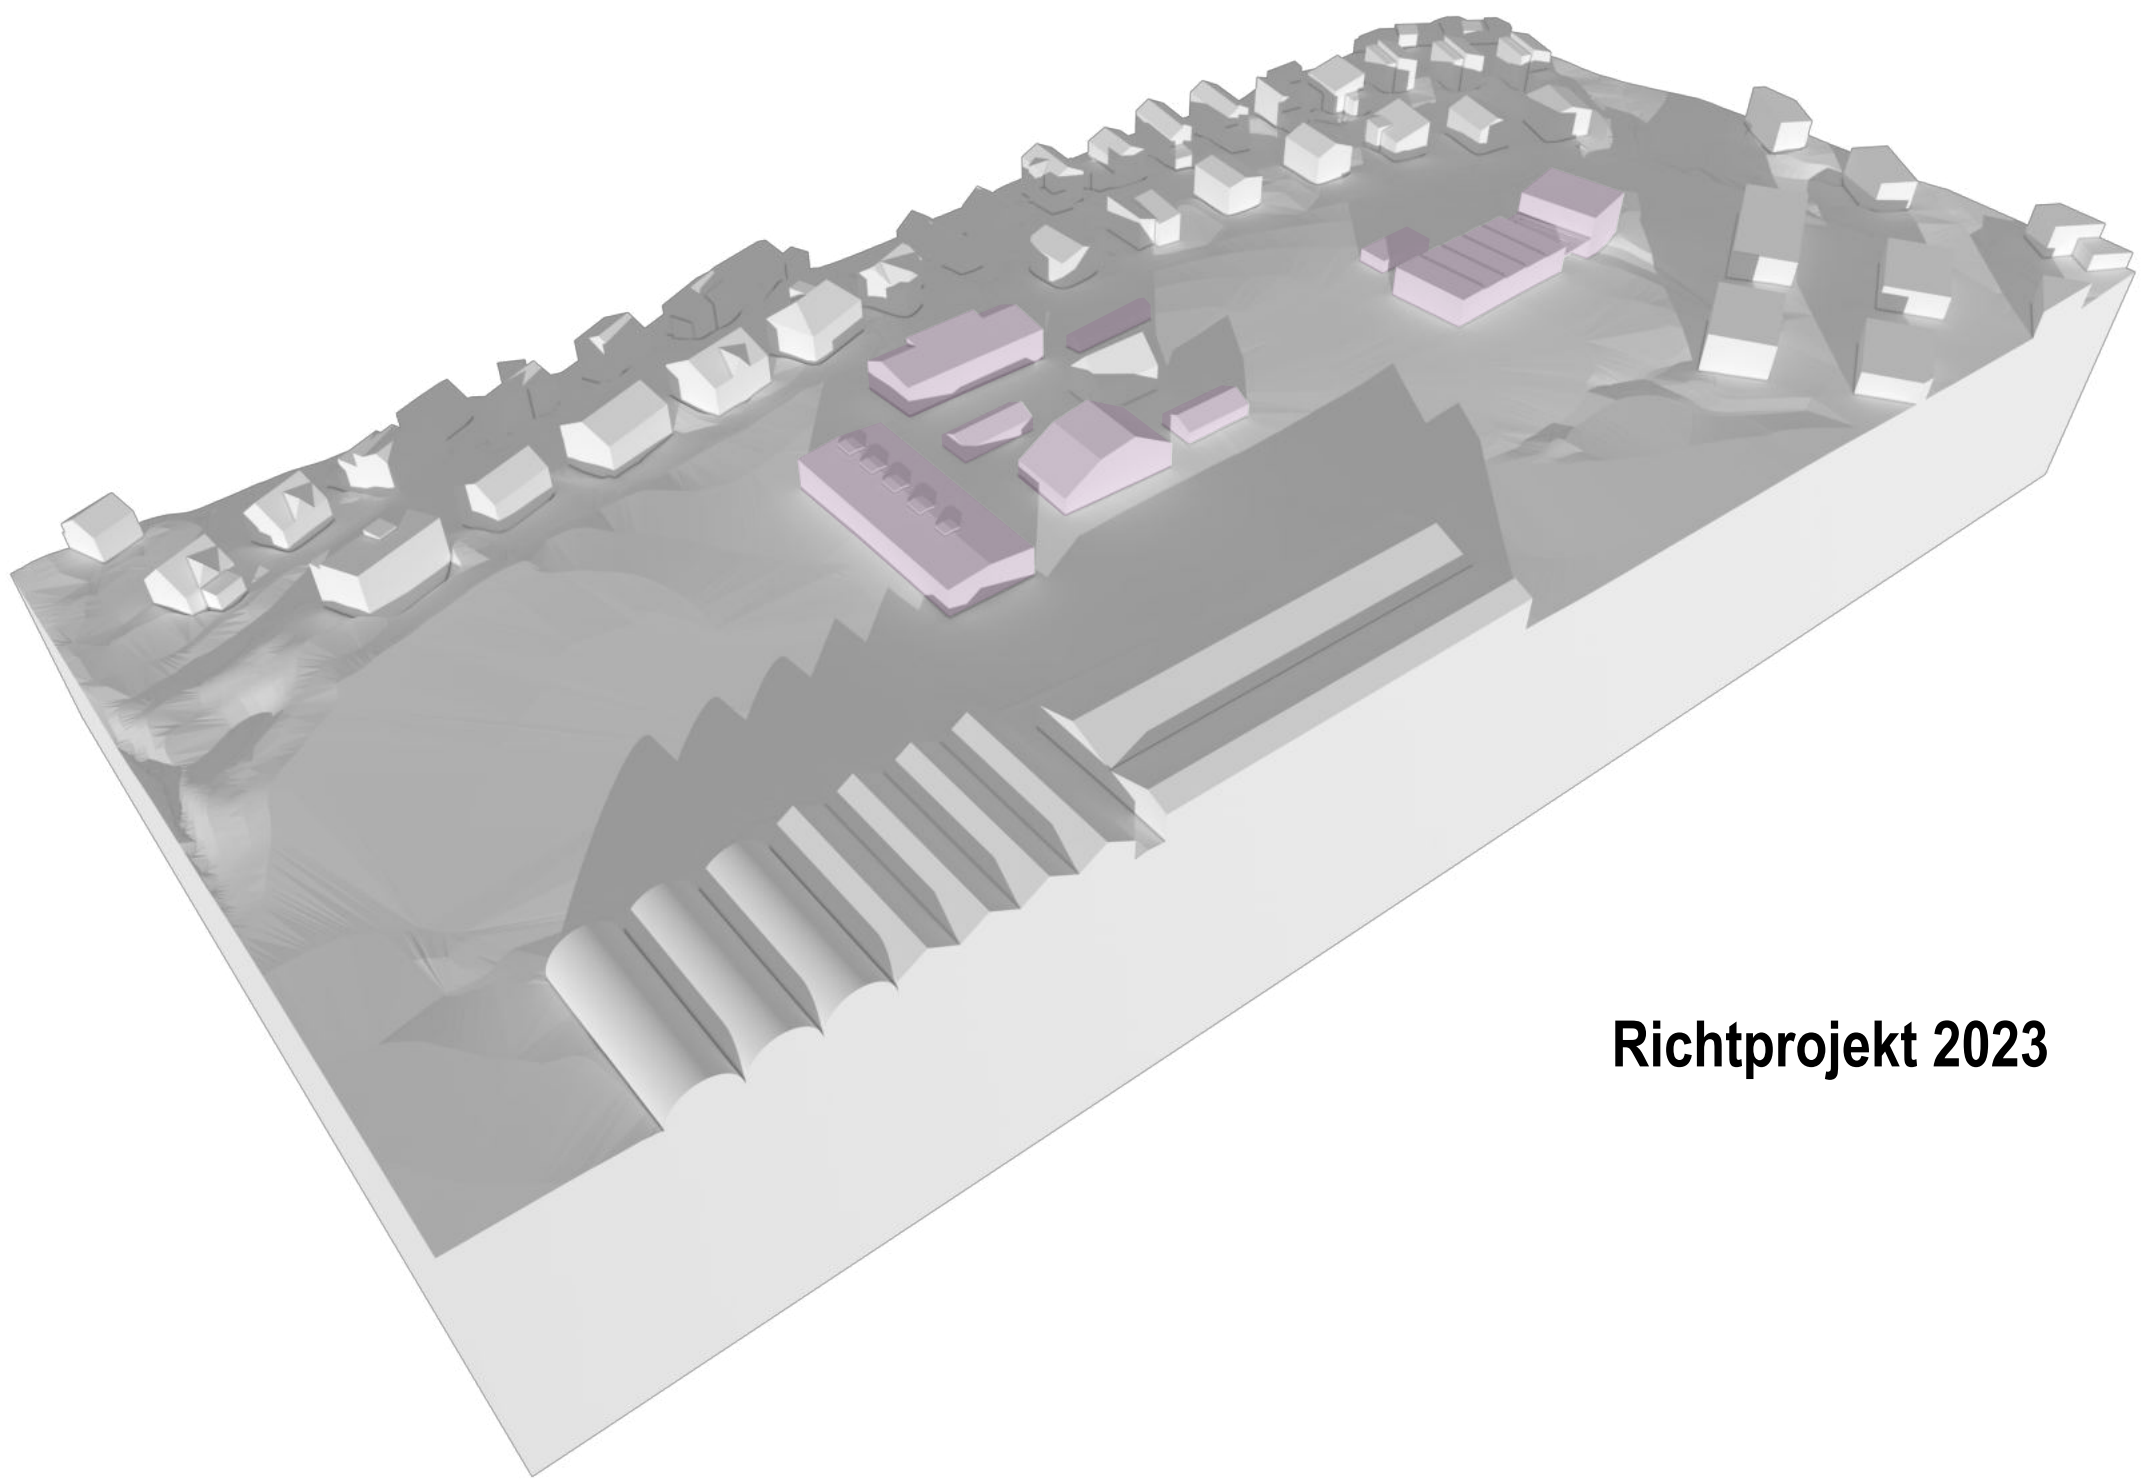

Richtprojekt 2023

Richtprojekt 2010

Krauerhusegg

Darstellung Schattenwurf

8. Februar & 3. November // 16:00 Uhr

Sonnenaufgang 07.44 Sonnenuntergang 17.39

Wintersonnenwende 20. Dez. / Tagnachtgleiche 20. März / 22. Sept. / Sommersonnenwende 21. Juni

Richtprojekt 2023

Richtprojekt 2010

Krauerhusegg

Darstellung Schattenwurf

8. Februar & 3. November // 17:00 Uhr

Sonnenaufgang 07.44 Sonnenuntergang 17.39

Wintersonnenwende 20. Dez. / Tagnachtgleiche 20. März / 22. Sept. / Sommersonnenwende 21. Juni

Richtprojekt 2023

Richtprojekt 2010

Krauerhusegg

Darstellung Schattenwurf

1 Oktober // 16:09 Uhr

Sonnenaufgang 06:25 Sonnenuntergang 18:09

Wintersonnenwende 20. Dez. / Tagnachtgleiche 20. März / 22. Sept. / Sommersonnenwende 21. Juni

Richtprojekt 2023

Richtprojekt 2010

Krauerhusegg

Darstellung Schattenwurf

1 Oktober // 17:09 Uhr

Sonnenaufgang 06:25 Sonnenuntergang 18:09

Wintersonnenwende 20. Dez. / Tagnachtgleiche 20. März / 22. Sept. / Sommersonnenwende 21. Juni