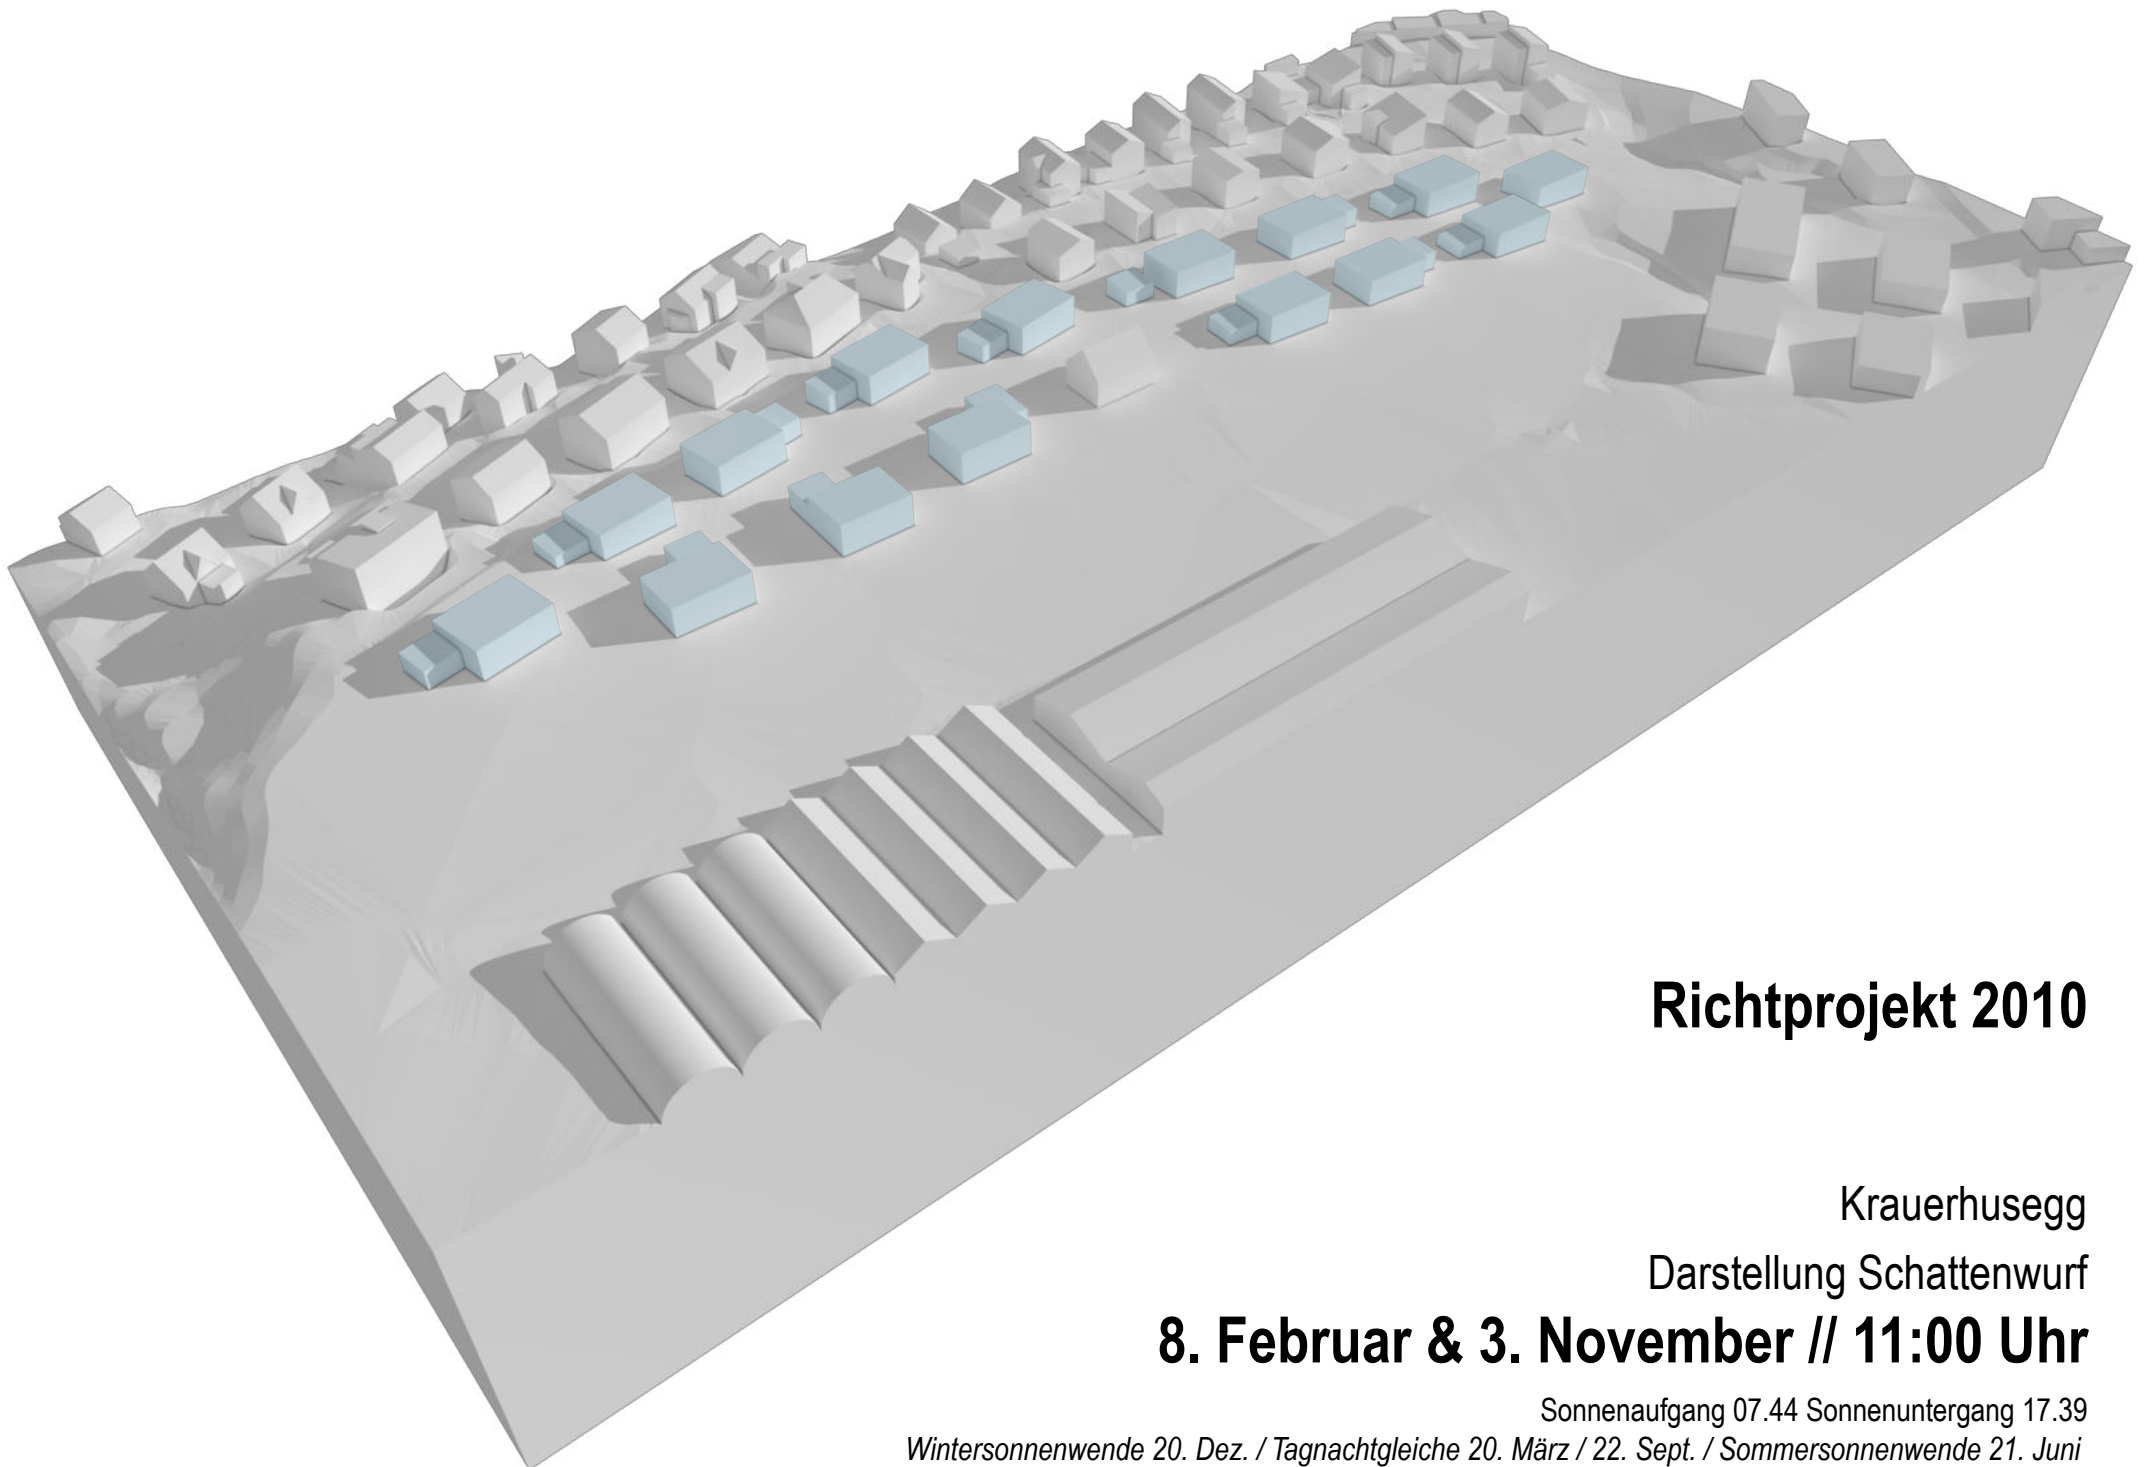

Richtprojekt 2023

Richtprojekt 2010

Krauerhusegg

Darstellung Schattenwurf

8. Februar & 3. November // 11:00 Uhr

Sonnenaufgang 07.44 Sonnenuntergang 17.39

Wintersonnenwende 20. Dez. / Tagnachtgleiche 20. März / 22. Sept. / Sommersonnenwende 21. Juni

Richtprojekt 2023

Richtprojekt 2010

Krauerhusegg

Darstellung Schattenwurf

8. Februar & 3. November // 12:00 Uhr

Sonnenaufgang 07.44 Sonnenuntergang 17.39

Wintersonnenwende 20. Dez. / Tagnachtgleiche 20. März / 22. Sept. / Sommersonnenwende 21. Juni

Richtprojekt 2023

Richtprojekt 2010

Krauerhusegg

Darstellung Schattenwurf

8. Februar & 3. November // 13:00 Uhr

Sonnenaufgang 07.44 Sonnenuntergang 17.39

Wintersonnenwende 20. Dez. / Tagnachtgleiche 20. März / 22. Sept. / Sommersonnenwende 21. Juni

Richtprojekt 2023

Richtprojekt 2010

Krauerhusegg

Darstellung Schattenwurf

8. Februar & 3. November // 14:00 Uhr

Sonnenaufgang 07.44 Sonnenuntergang 17.39

Wintersonnenwende 20. Dez. / Tagnachtgleiche 20. März / 22. Sept. / Sommersonnenwende 21. Juni