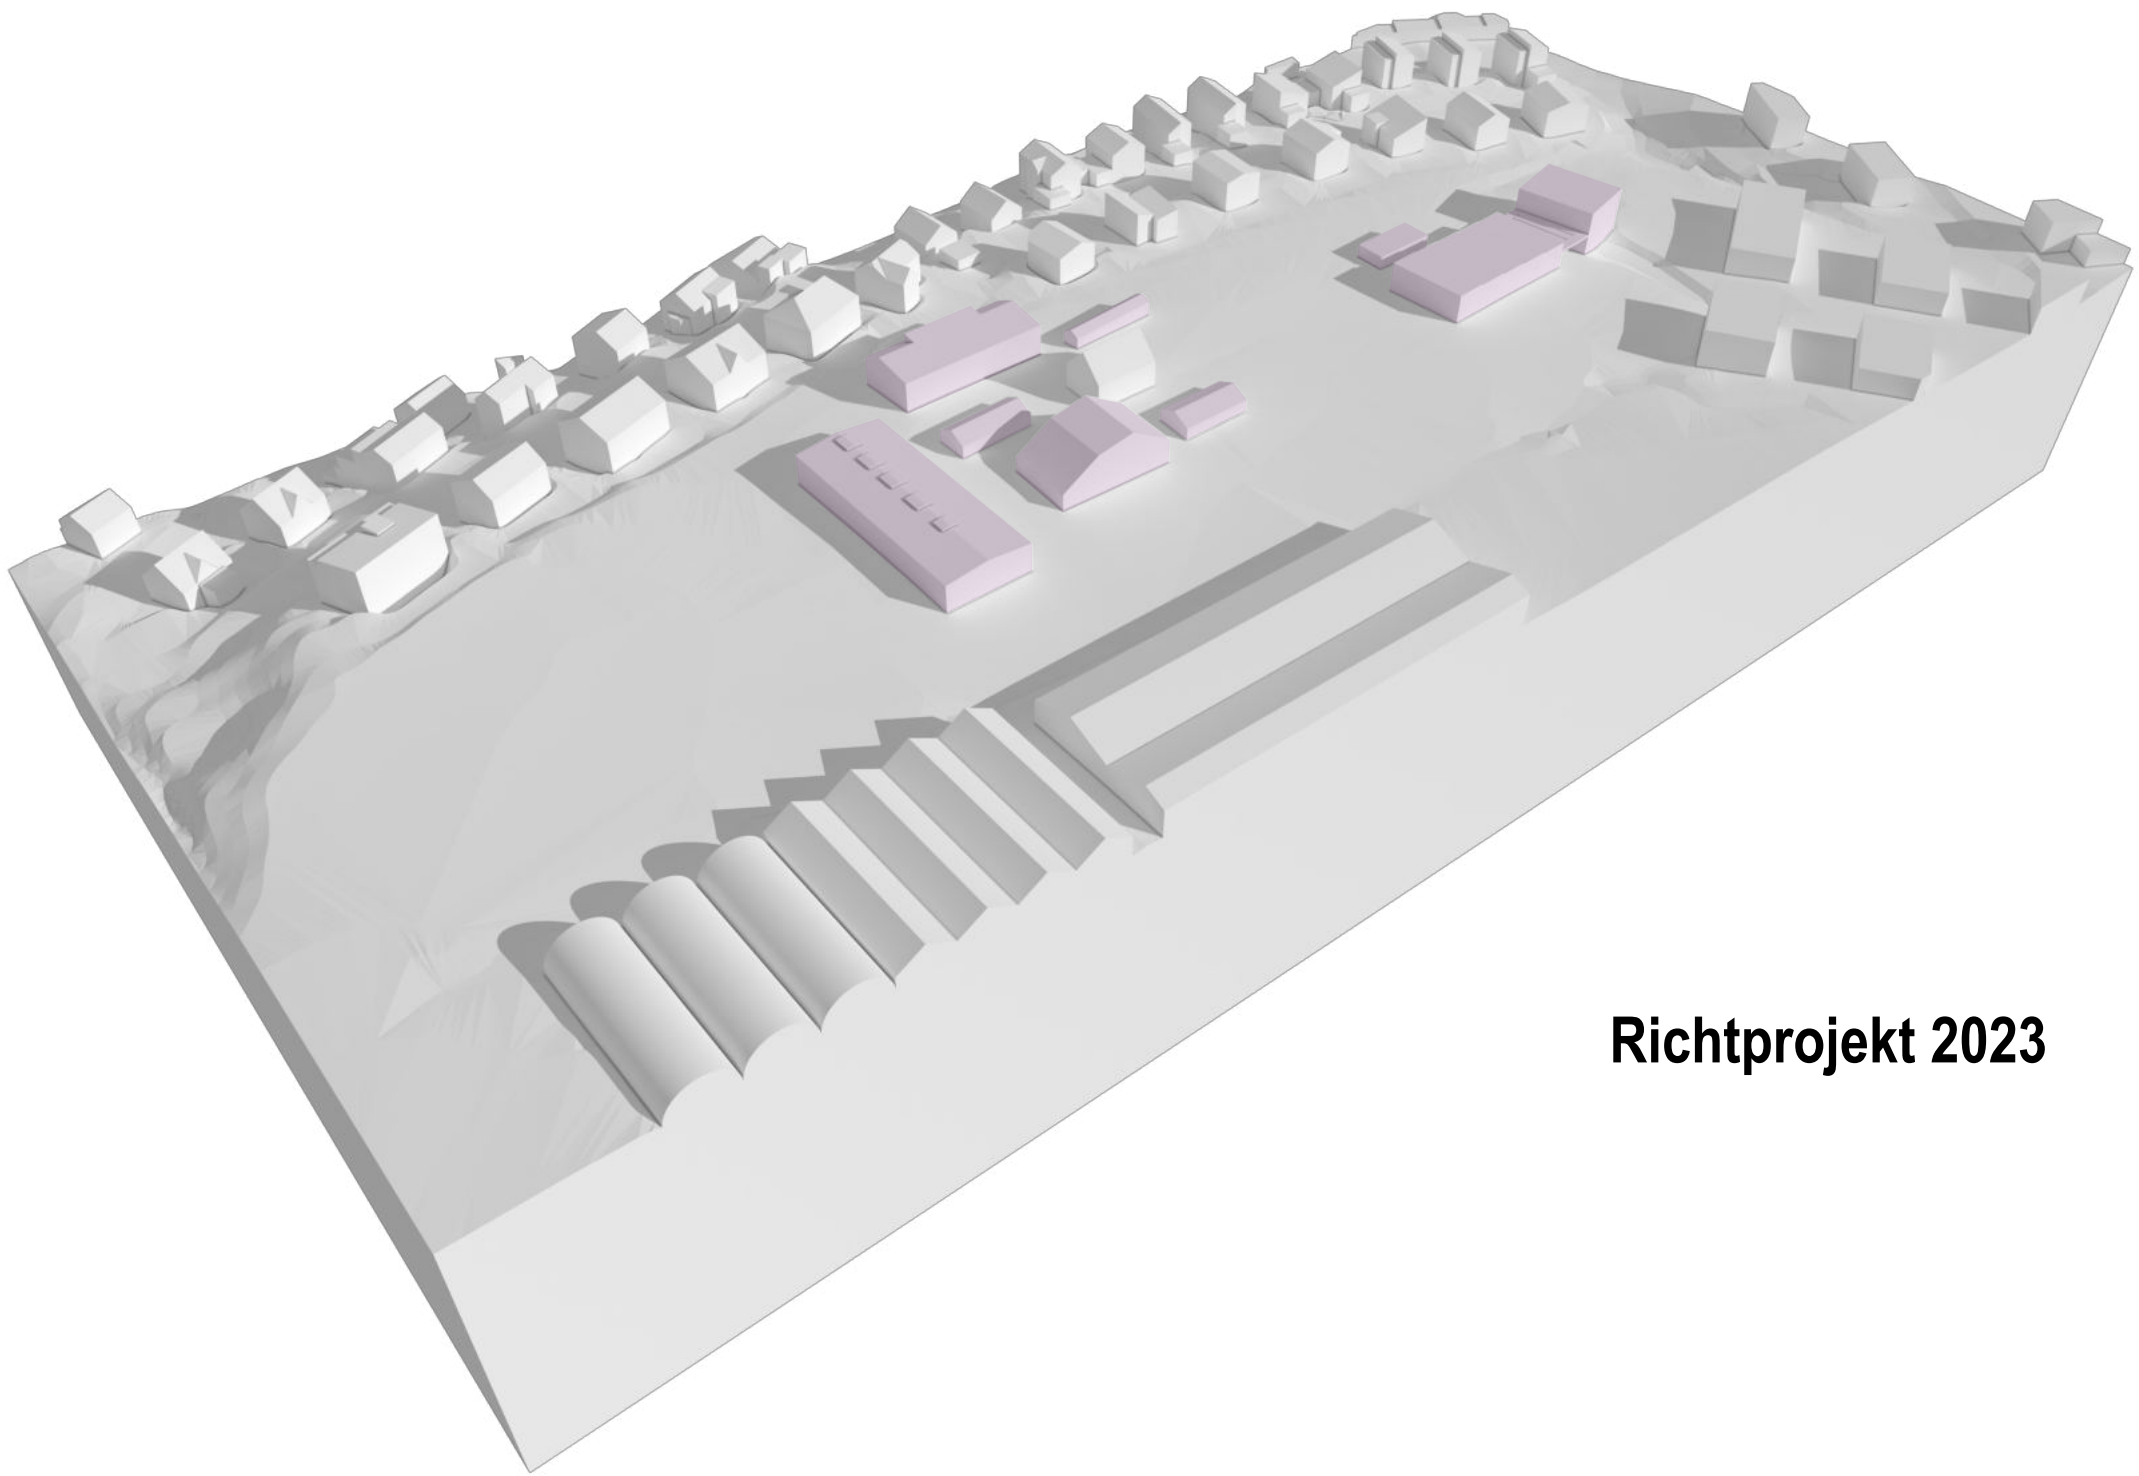

Richtprojekt 2023

Richtprojekt 2010

Krauerhusegg

Darstellung Schattenwurf

8. Februar & 3. November // 11:00 Uhr

Sonnenaufgang 07.44 Sonnenuntergang 17.39

Wintersonnenwende 20. Dez. / Tagnachtgleiche 20. März / 22. Sept. / Sommersonnenwende 21. Juni

Richtprojekt 2023

Richtprojekt 2010

Krauerhusegg

Darstellung Schattenwurf

8. Februar & 3. November // 12:00 Uhr

Sonnenaufgang 07.44 Sonnenuntergang 17.39

Wintersonnenwende 20. Dez. / Tagnachtgleiche 20. März / 22. Sept. / Sommersonnenwende 21. Juni

Richtprojekt 2023

Richtprojekt 2010

Krauerhusegg

Darstellung Schattenwurf

8. Februar & 3. November // 13:00 Uhr

Sonnenaufgang 07.44 Sonnenuntergang 17.39

Wintersonnenwende 20. Dez. / Tagnachtgleiche 20. März / 22. Sept. / Sommersonnenwende 21. Juni

Richtprojekt 2023

Richtprojekt 2010

Krauerhusegg

Darstellung Schattenwurf

8. Februar & 3. November // 14:00 Uhr

Sonnenaufgang 07.44 Sonnenuntergang 17.39

Wintersonnenwende 20. Dez. / Tagnachtgleiche 20. März / 22. Sept. / Sommersonnenwende 21. Juni