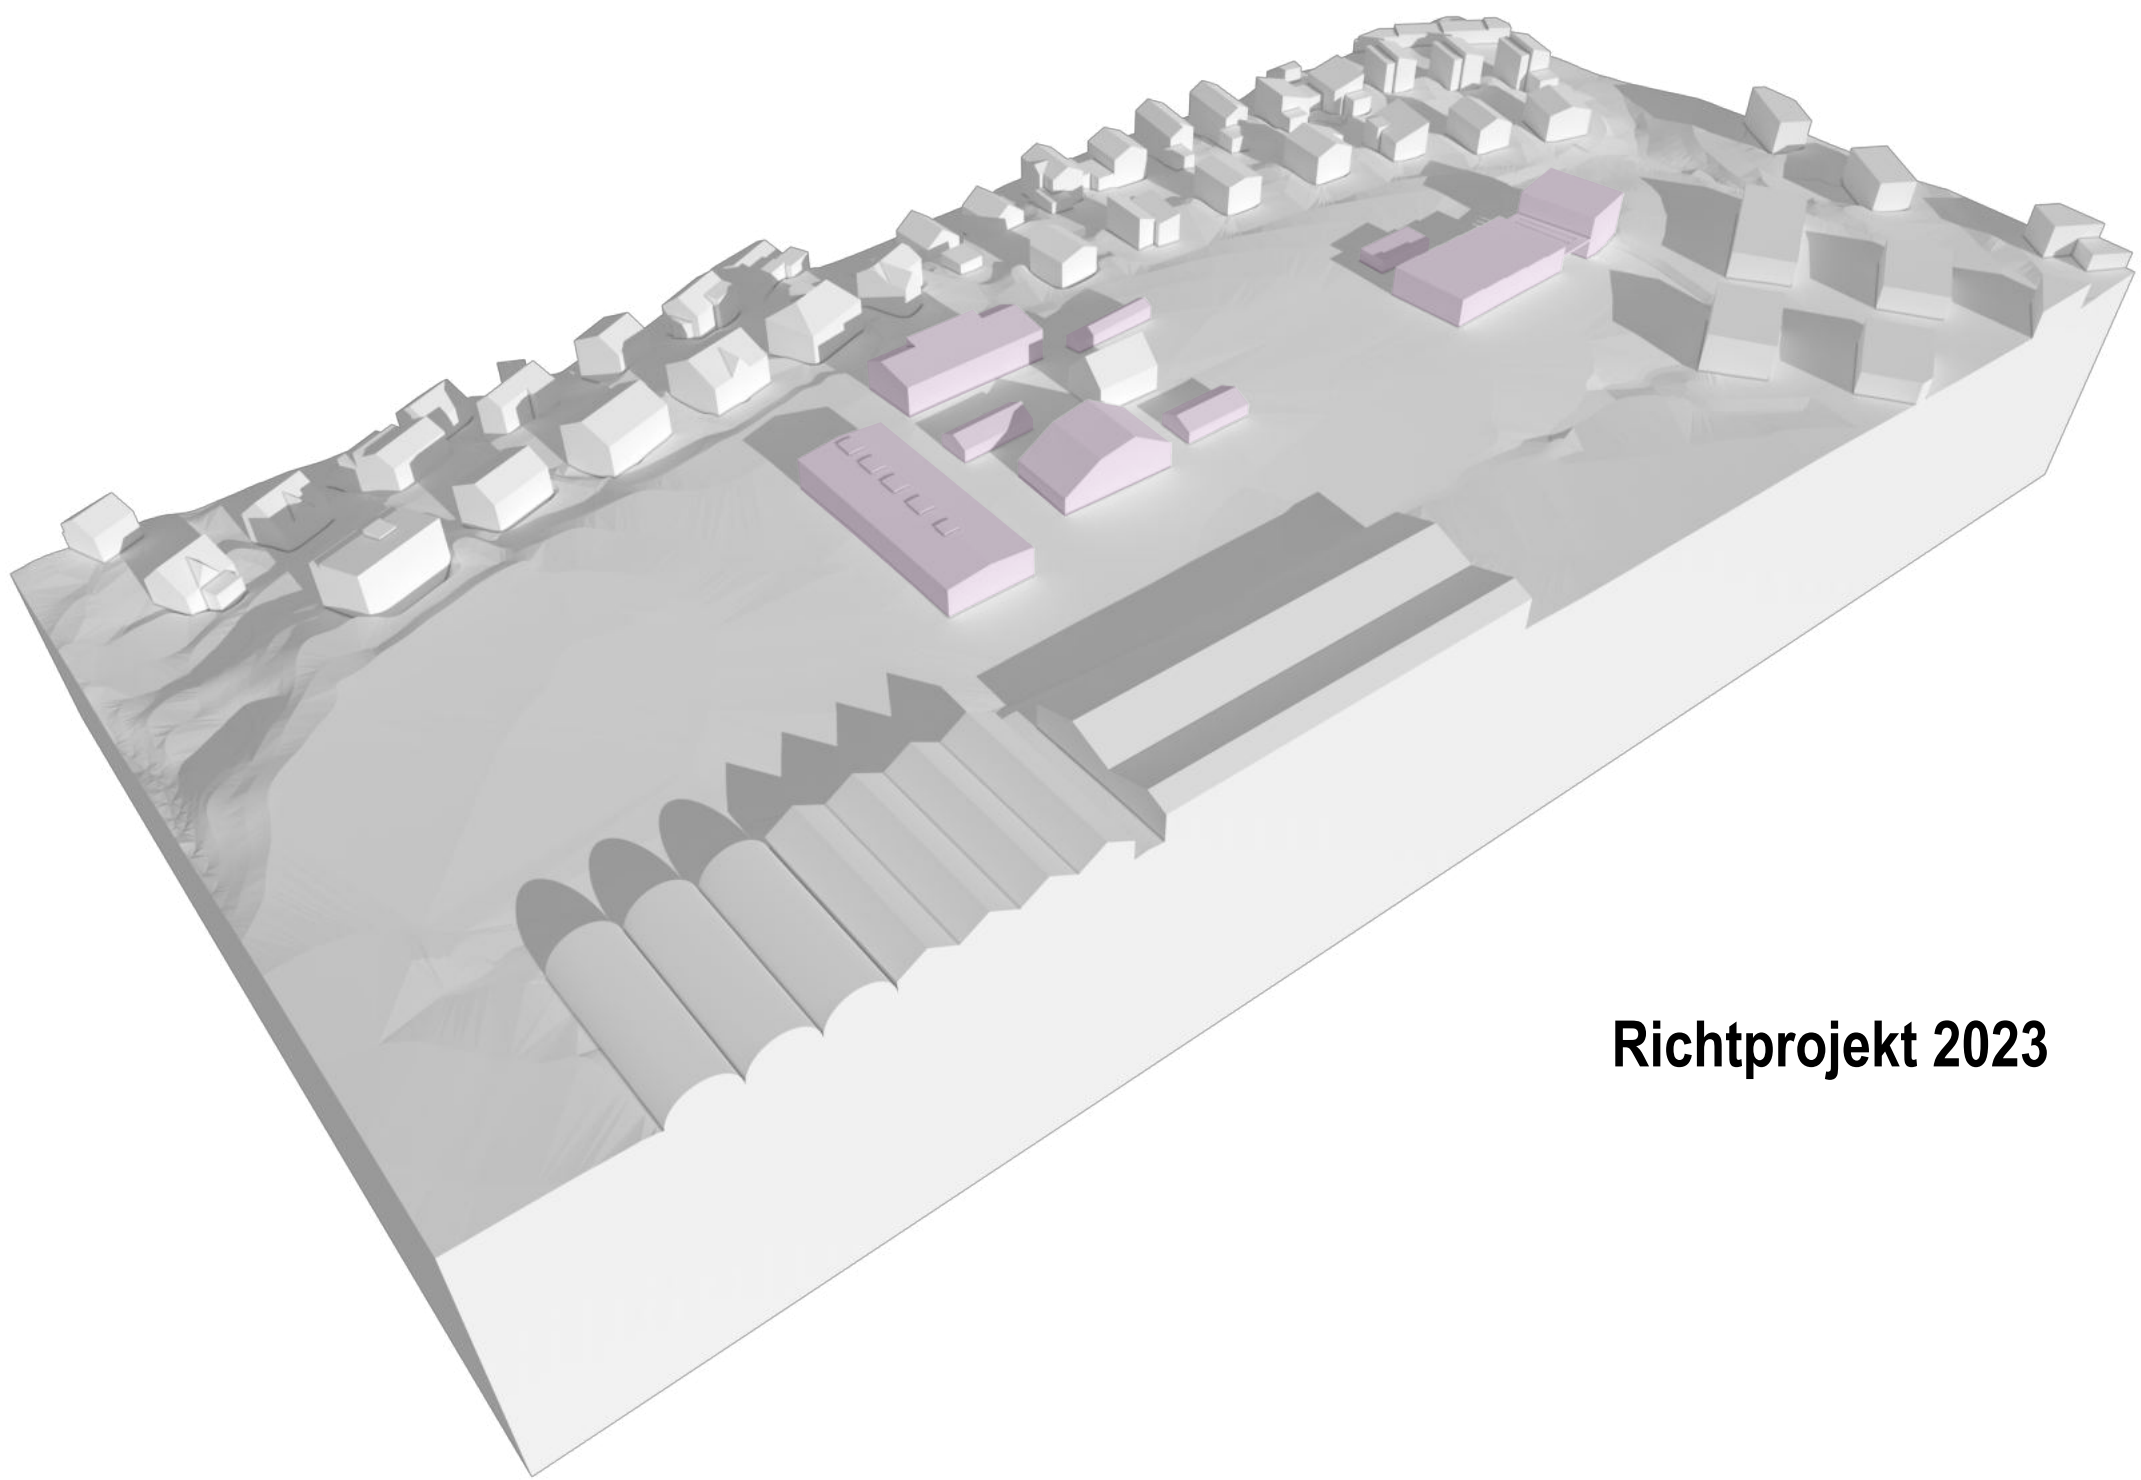

Richtprojekt 2023

Richtprojekt 2010

Krauerhusegg

Darstellung Schattenwurf

8. Februar & 3. November // 13:00 Uhr

Sonnenaufgang 07.44 Sonnenuntergang 17.39

Wintersonnenwende 20. Dez. / Tagnachtgleiche 20. März / 22. Sept. / Sommersonnenwende 21. Juni

Richtprojekt 2023

Richtprojekt 2010

Krauerhusegg

Darstellung Schattenwurf

8. Februar & 3. November // 14:00 Uhr

Sonnenaufgang 07.44 Sonnenuntergang 17.39

Wintersonnenwende 20. Dez. / Tagnachtgleiche 20. März / 22. Sept. / Sommersonnenwende 21. Juni

Richtprojekt 2023

Richtprojekt 2010

Krauerhusegg

Darstellung Schattenwurf

8. Februar & 3. November // 15:00 Uhr

Sonnenaufgang 07.44 Sonnenuntergang 17.39

Wintersonnenwende 20. Dez. / Tagnachtgleiche 20. März / 22. Sept. / Sommersonnenwende 21. Juni

Richtprojekt 2023

Richtprojekt 2010

Krauerhusegg

Darstellung Schattenwurf

8. Februar & 3. November // 16:00 Uhr

Sonnenaufgang 07.44 Sonnenuntergang 17.39

Wintersonnenwende 20. Dez. / Tagnachtgleiche 20. März / 22. Sept. / Sommersonnenwende 21. Juni